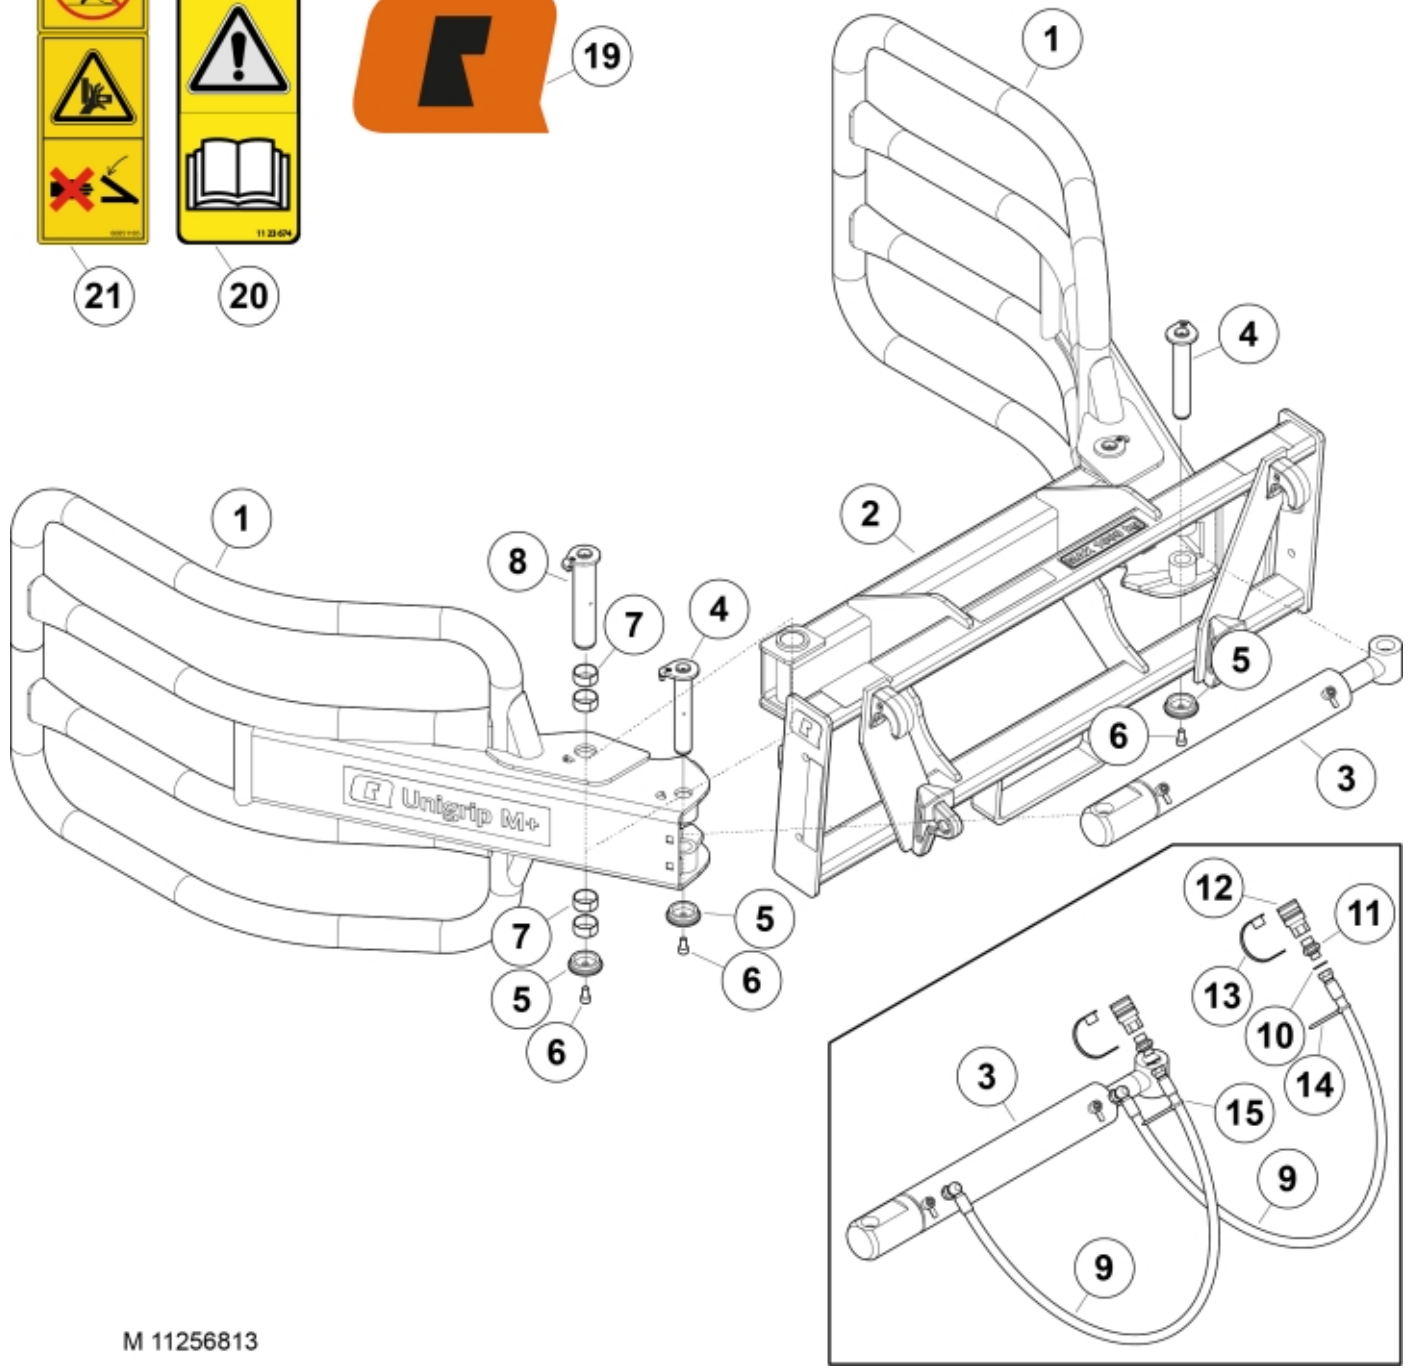

! **Unigrip M+** 16
⚠ **MAX 200 bar** 17
! **MAX 1000 Kg** 18
⚠ !  19
⚠ ! 21 20

M 11256813

Part assemblies Unigrip M+ Euro

PartNo	Pos	Qty	Název	Specifikace
60109999-17	1	2	Rameno	
60114650-17	2	1	Rám	
60114464-1	3	1	Válec	
60114471	4	2	Čep	
5215131	5	4	Zajišťovací kryt	
5050608	6	4	Šroub	MC6S M10x20 Loc
5018513	7	8	Pouzdro	D40 L=20
60114470	8	2	Čep	
1103117	9	2	Hadice	3/8"
5013604	10	2	Podložka	Copper 21x28x2
1120011	11	2	Adaptér	R1/2"-R3/8"
5044127	12	2	Rychlospojka	1/2", Část je součástí sady 60007907 Hadice kompl., 9032177 Hadice kompl.
5044130	13	2	Prachovka	Část je součástí sady 60007907 Hadice kompl., 9032177 Hadice kompl.
5022179	14	1	Kabelová svorka	Modrá
5022177	15	1	Kabelová svorka	červená
60115726	16	2	Štítek	"Unigrip M+"
60018712	17	1	Výstražný štítek	
11136514	18	1	Výstražný štítek	"Max 1000 kg"
60049053	19	2	Štítek	"Q" small 80x57
1123674	20	1	Výstražný štítek	"Read manual"
60051165	21	1 Ks	Výstražný štítek	