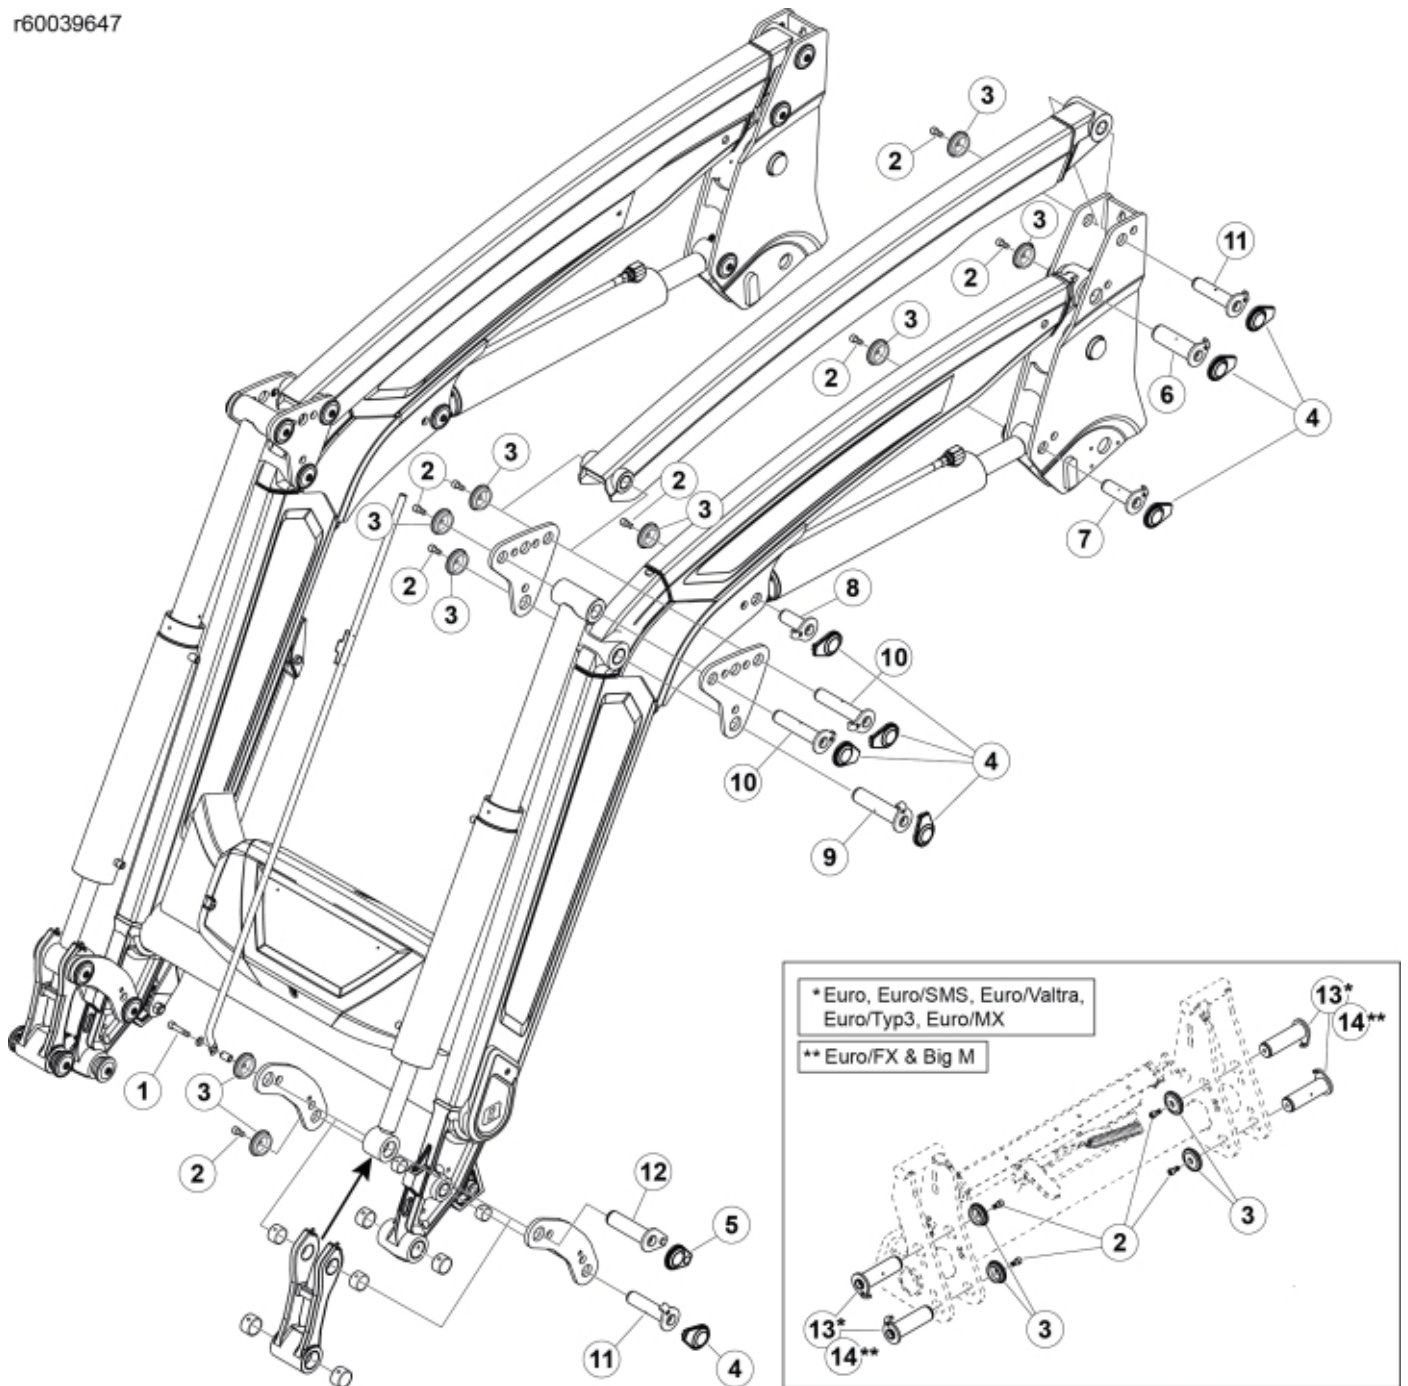

r60039647

Part assemblies		Sada čepů		
Specification		Specifikace: Q3S-Q5L		
PartNo	Pos	Qty	Název	Specifikace
60039647		1	Sada čepů	Q3S-Q5L
5050605	1	1	Šroub	MC6S 10x50 Loc
5050608	2	21	Šroub	MC6S M10x20 Loc
5215131	3	22	Zajišťovací kryt	
60008692	4	20	Plastový kryt	
60107382	5	2	Plastový kryt	
60018062	6	2	Otočný čep	D=40, L=127mm
60018047	7	2	Otočný čep	D=30, L=96mm
60004177	8	2	Otočný čep	D=30, L=80mm
60000355	9	2	Otočný čep	D=35, L=147mm
60033598	10	4	Otočný čep	D=30, L=147mm
60018046	11	4	Otočný čep	D=30, L=127mm
60003247	12	2	Otočný čep	D=35, L=127mm
60006415	13	4	Čep	D40 L=134
60019828	14	4	Otočný čep	D=40, L=147mm