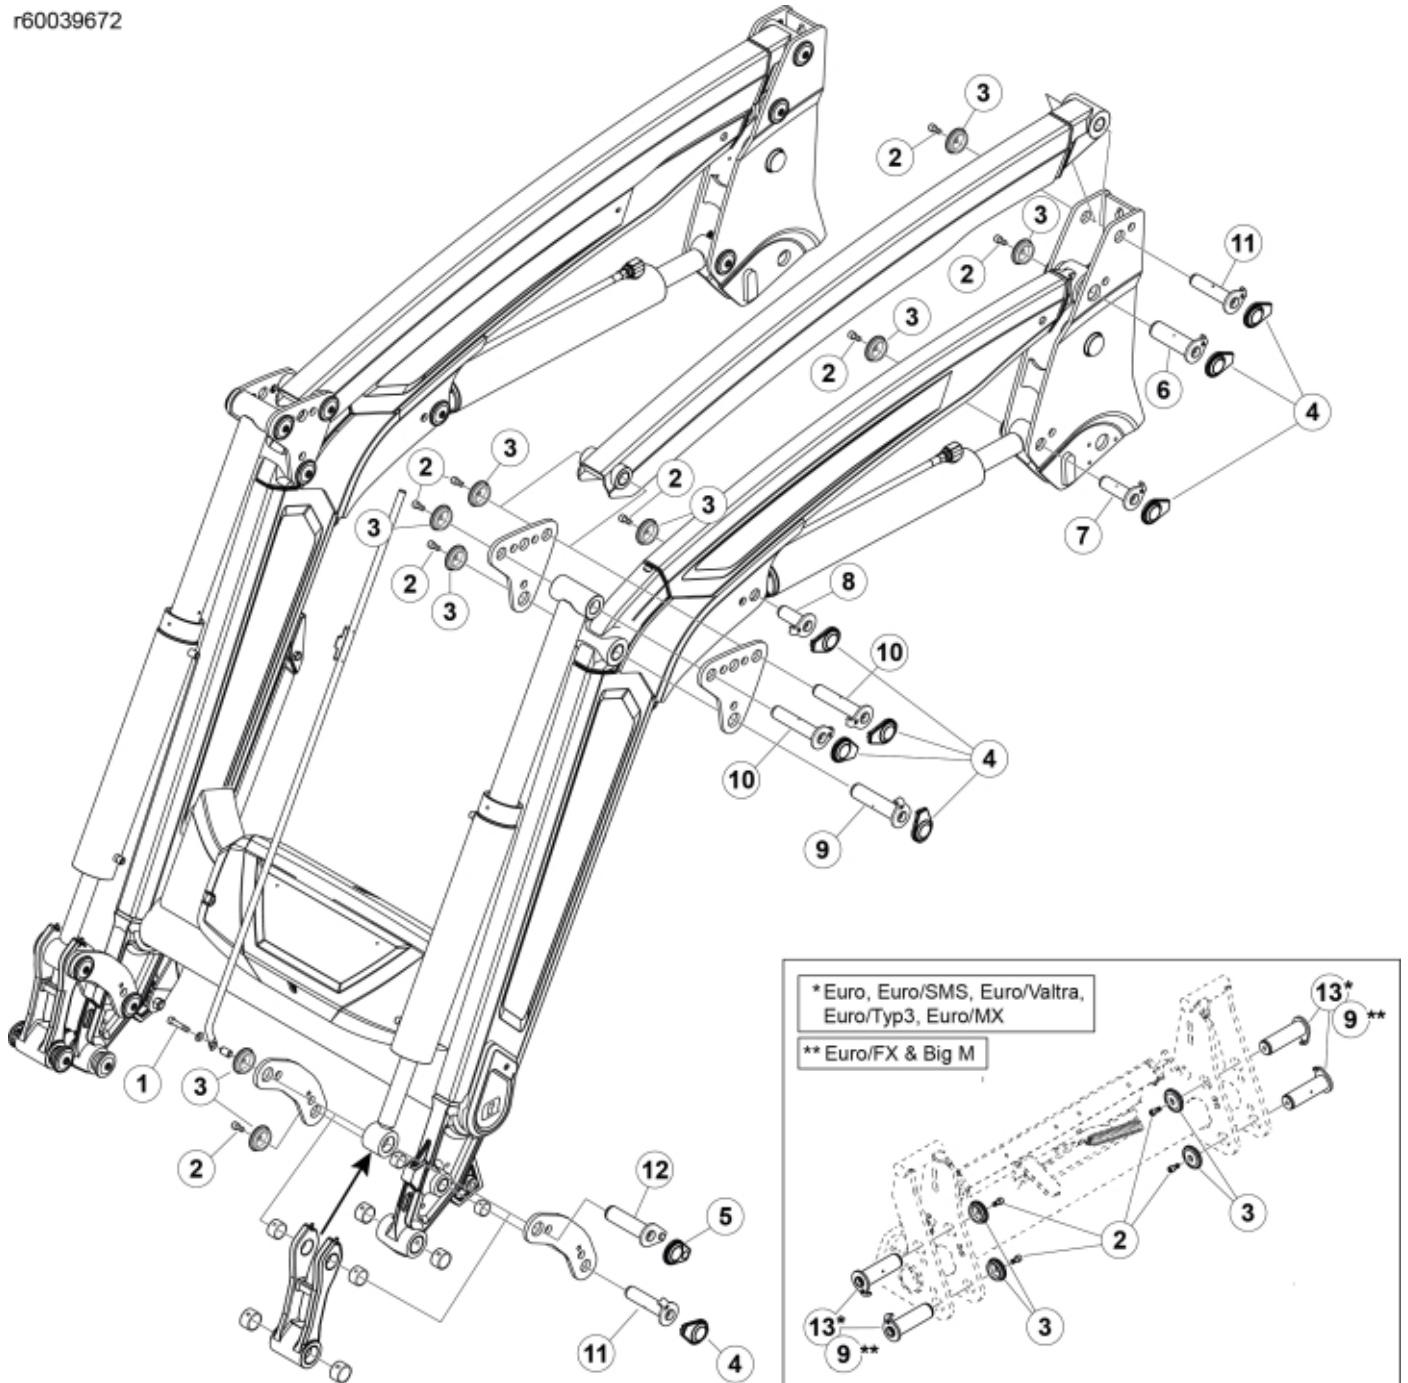

r60039672

Part assemblies		Sada čepů		
Specification		Specifikace: Q6S-Q8M		
PartNo	Pos	Qty	Název	Specifikace
60039672		1	Sada čepů	Q6S-Q8M
5050605	1	1	Šroub	MC6S 10x50 Loc
5050608	2	21	Šroub	MC6S M10x20 Loc
5215131	3	22	Zajišťovací kryt	
60008692	4	20	Plastový kryt	
60107382	5	2	Plastový kryt	
60004503	6	2	Otočný čep	D=45, L=129mm
60018058	7	2	Otočný čep	D=35, L=96mm
60018059	8	2	Otočný čep	D=35, L=84mm
60019828	9	6	Otočný čep	D=40, L=147mm
60000355	10	4	Otočný čep	D=35, L=147mm
60018053	11	4	Otočný čep	D=35, L=127mm
60003248	12	2	Otočný čep	D=40, L=127
60006415	13	4	Čep	D40 L=134