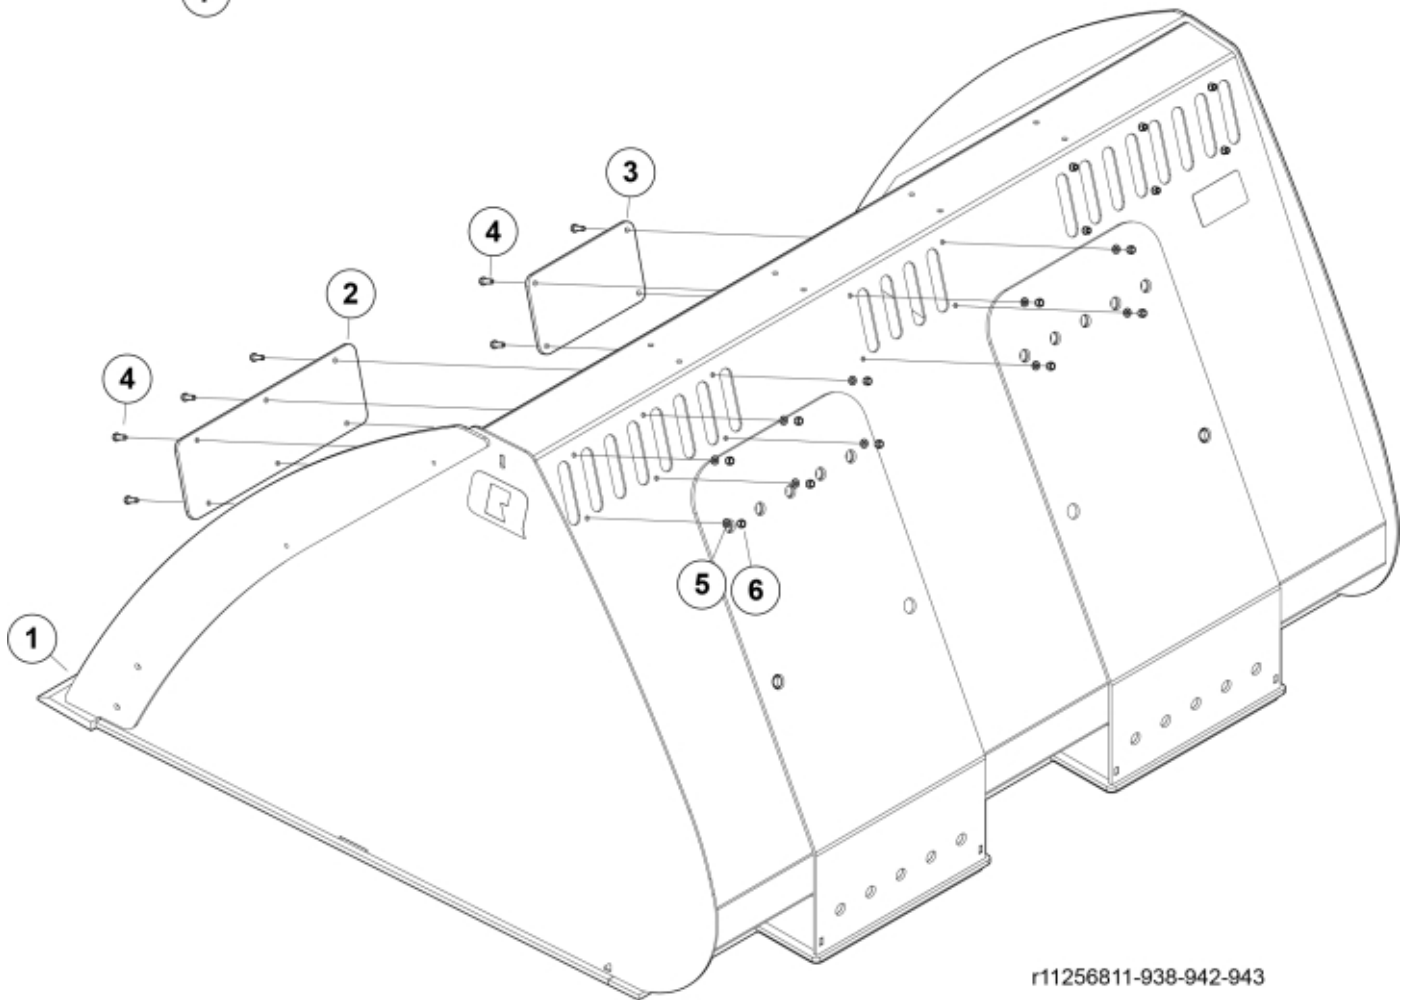

7

r11256811-938-942-943

Part assemblies Schaufel VL+ 260

PartNo	Pos	Qty	Bezeichnung	Spezifikationen
60120932	1	1	Schneidstahl	
60123252	2	2	Deckel	
60123260	3	1	Deckel	
5002052	4	16	Schraube	M6S M8x25
5013101	5	16	Unterlegscheibe	BRB 8,4 x 16
5011553	6	16	Mutter	M6M M8 Loc-king
60056248	7	2	Aufkleber	"Q" groß 158 mm
5022119		4	Verschlusstopfen	