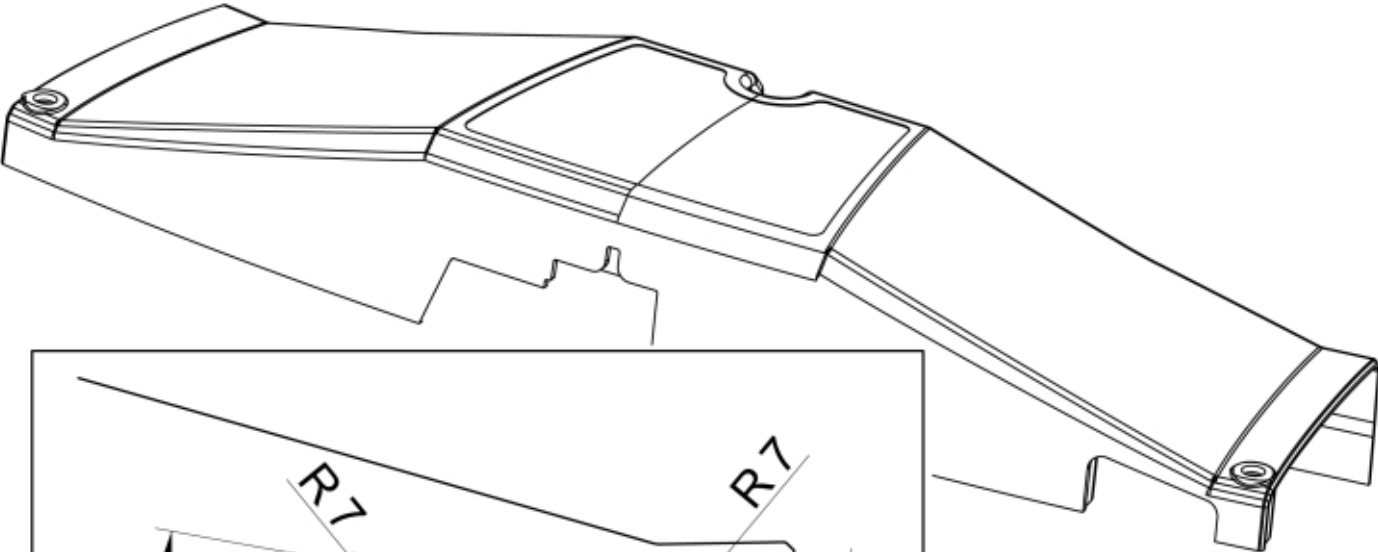

M 5220450-451-452-581-1

M 5220450-451-452-581-2

Part assemblies		3.Funktion		
Specification		Seriennummer ab: 7234200		
PartNo	Pos	Qty	Bezeichnung	Spezifikationen
5220451		1	3.Funktion	7234200
9031516		1 Stk	Schlauchsatz Selecto3	
5220303	1	1	Halter	
9032611	5	2 Stk	Schlauch	3/8" L=1150mm (9031472)
5044940	7	2	Rohrverbindung	ISO-A 1/2" Male - G3/8
5022157	10	1	Scheibe, rot	
5022159	11	1	Scheibe, Blau.	
5044129	12	2	Staubkappe	1/2" Male
5006007	13	1 Stk	Schraube	M6SF-TT M8x16
5215066	14	1 Stk	Schlauchführung	
10550265	15	1 Stk	Servoblock kpl.	
9031325	16	2	Rohrverbindung	1/2"
5219183	17	1	Schlauchführung	
5011554	18	4	Mutter	Loc-King M10
5006002	19	4	Schraube	MVBF 10x30