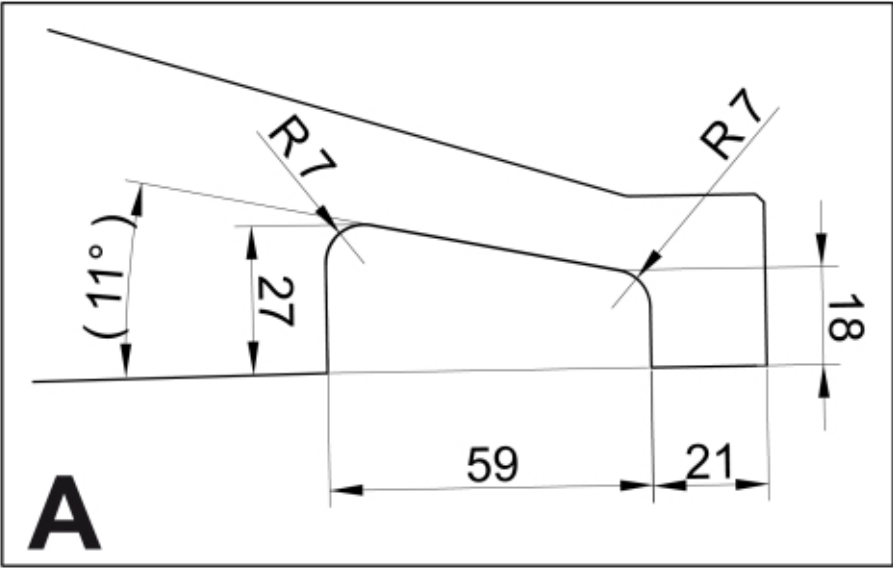

M 5220450-451-452-581-1

M 5220450-451-452-581-2

Part assemblies		3.Funktion		
Specification		Seriennummer ab: 7234200		
PartNo	Pos	Qty	Bezeichnung	Spezifikationen
5220451		1	3.Funktion	7234200
9031516		1 Stk	Schlauchsatz Selecto3	
5220303	1	1	Halter	
9032611	5	2 Stk	Schlauch	3/8" L=1150mm (9031472)
5044940	7	2	Rohrverbindung	ISO-A 1/2" Male - G3/8
5022157	10	1	Scheibe, rot	
5022159	11	1	Scheibe, Blau.	
5044129	12	2	Staubkappe	1/2" Male
5006007	13	1 Stk	Schraube	M6SF-TT M8x16
5215066	14	1 Stk	Schlauchführung	
10550265	15	1 Stk	Servoblock kpl.	
9031325	16	2	Rohrverbindung	1/2"
5219183	17	1	Schlauchführung	
5011554	18	4	Mutter	Loc-King M10
5006002	19	4	Schraube	MVBF 10x30