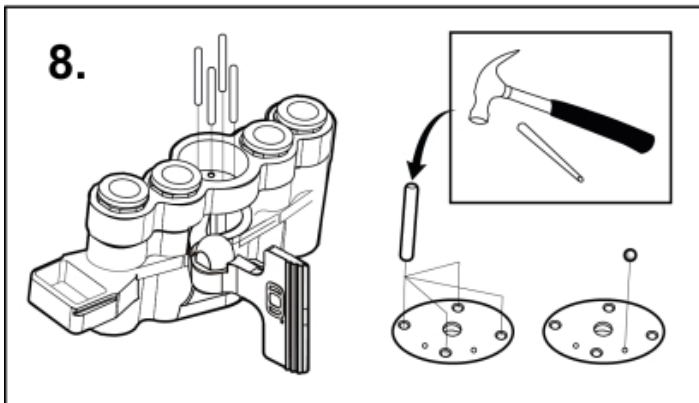

## 5044965 - Lever set with tenter pins

M 5044965

---

**Part assemblies**      Hebelsatz  
**Specification**      Spezifikation: replaced by 60004357

---

<b>PartNo</b>	<b>Pos</b>	<b>Qty</b>	<b>Bezeichnung</b>	<b>Spezifikationen</b>
5044965	1	1 Stk	Hebelsatz	replaced by 60004357