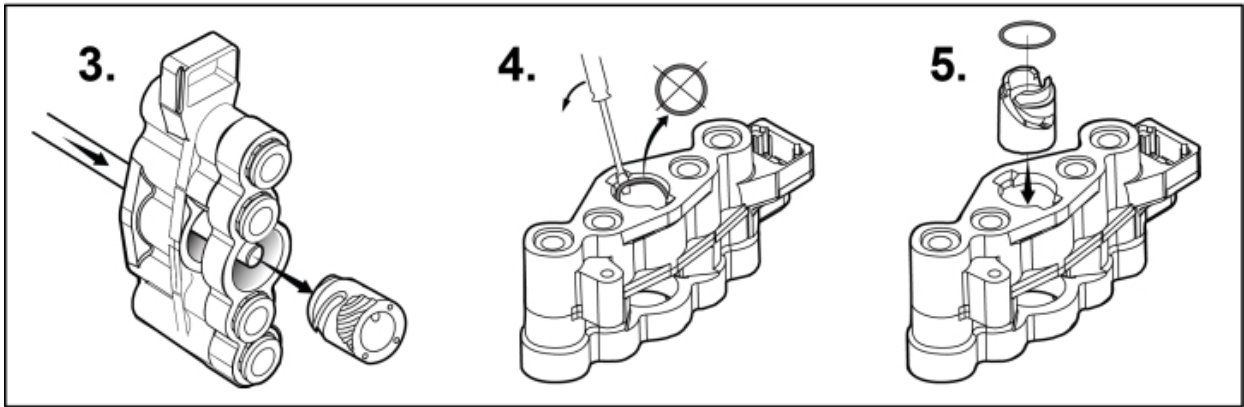

## 5044965 - Lever set with tenter pins

M 5044965

---

**Part assemblies**      Hebelsatz  
**Specification**      Spezifikation: replaced by 60004357

---

<b>PartNo</b>	<b>Pos</b>	<b>Qty</b>	<b>Bezeichnung</b>	<b>Spezifikationen</b>
5044965	1	1 Stk	Hebelsatz	replaced by 60004357