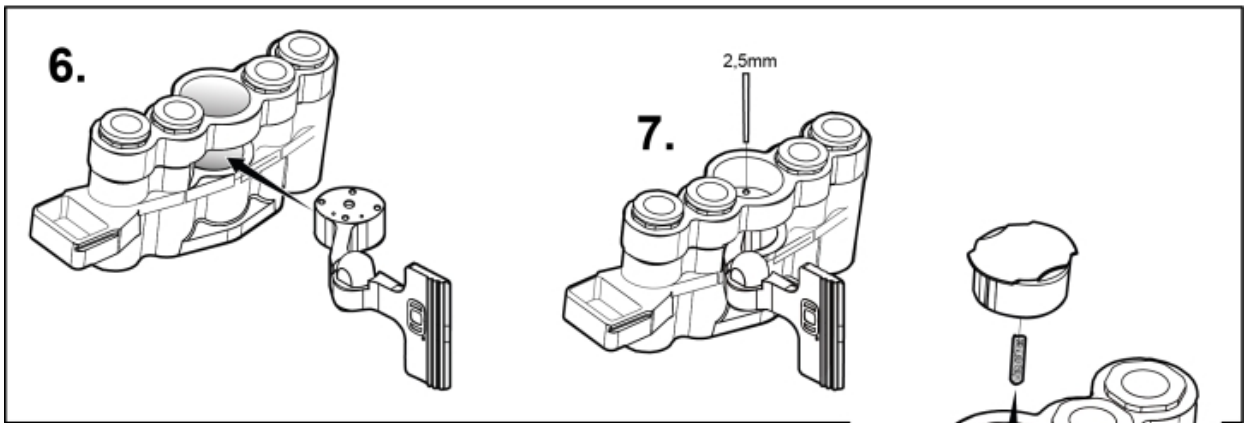

## 5044965 - Lever set with tenter pins

M 5044965

---

**Part assemblies**      Hebelsatz  
**Specification**      Spezifikation: replaced by 60004357

---

<b>PartNo</b>	<b>Pos</b>	<b>Qty</b>	<b>Bezeichnung</b>	<b>Spezifikationen</b>
5044965	1	1 Stk	Hebelsatz	replaced by 60004357