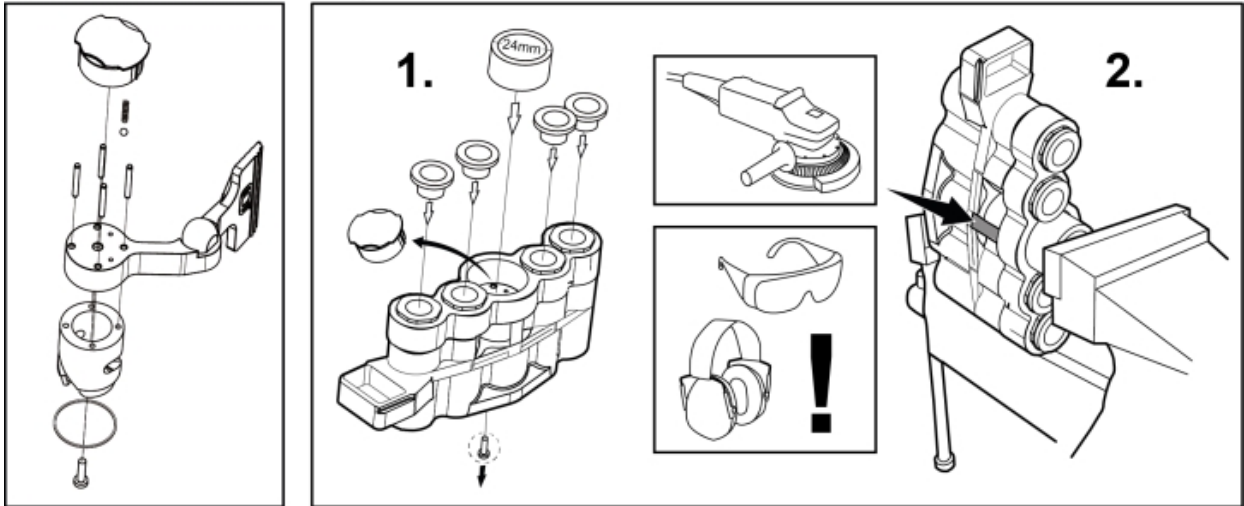

## 5044965 - Lever set with tenter pins

M 5044965

---

**Part assemblies**      Hebelsatz  
**Specification**      Spezifikation: replaced by 60004357

---

<b>PartNo</b>	<b>Pos</b>	<b>Qty</b>	<b>Bezeichnung</b>	<b>Spezifikationen</b>
5044965	1	1 Stk	Hebelsatz	replaced by 60004357