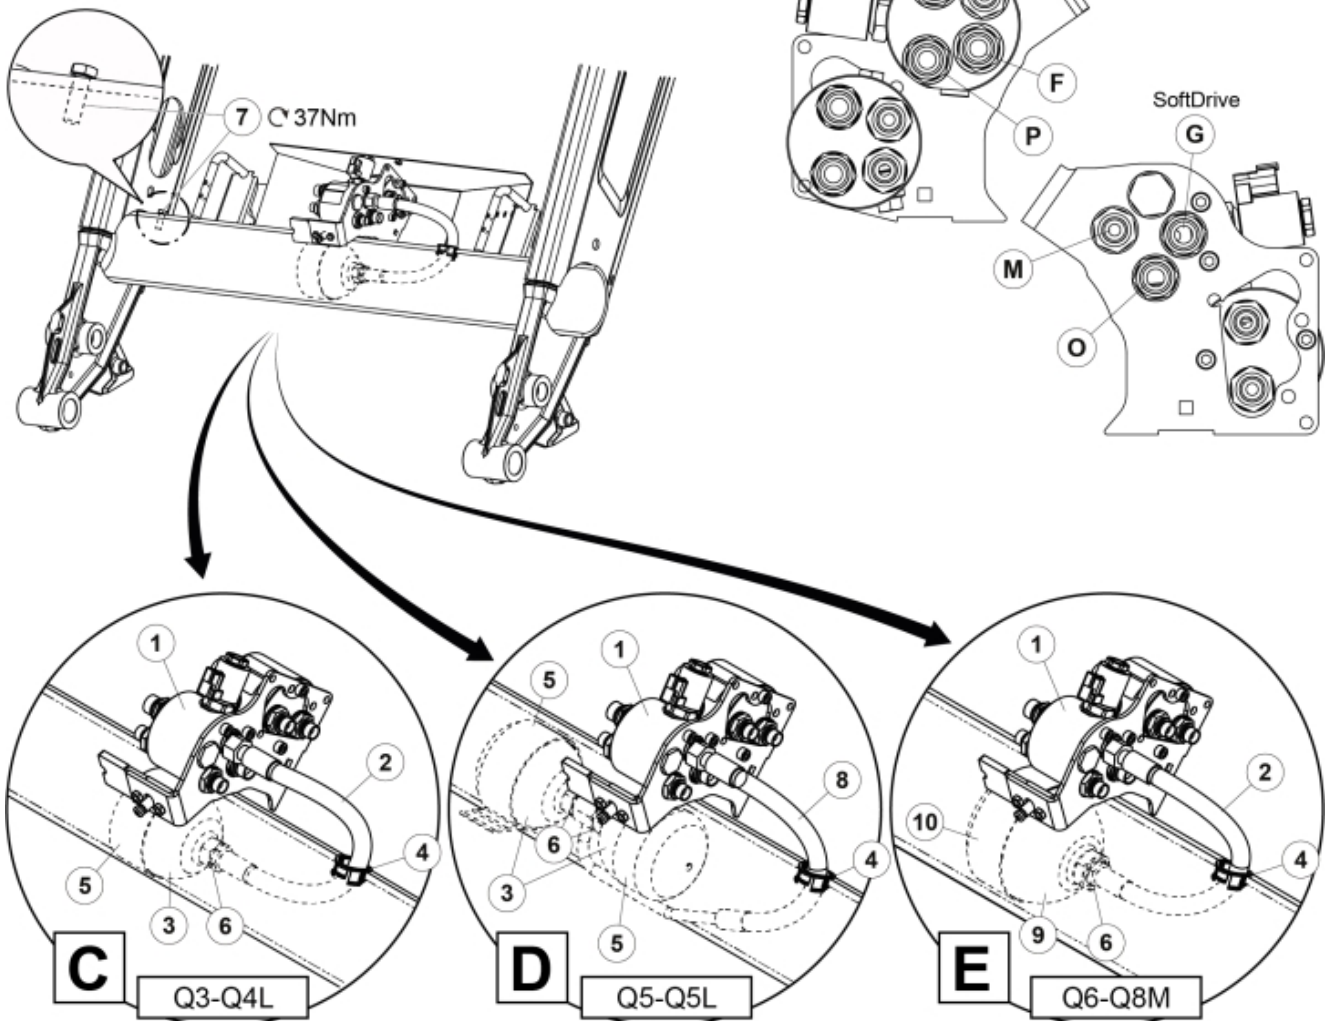

M 60050229\_230\_231

**Part assemblies**      SoftDrive Plus Ergänzungssatz

<b>PartNo</b>	<b>Pos</b>	<b>Qty</b>	<b>Bezeichnung</b>	<b>Spezifikationen</b>
4501145	1	1	Block kpl.	Hubfunktion, Ersetzt 4500131., 01.05.2019 00:00:00
60005564	2	1	Schlauch	1/2" L=400
5033773	3	1	Akkumulator	0,5L/22Bar
60008713	4	1	Kantenschutz	
60096821	5	1	Halter	
5013853	6	1	Dichtungsscheibe	Tredo 1/2", Teil ist im Bausatz enthalten 60007907 Schlauch kpl., 9032177 Schlauch kpl.
5002077	7	1	Schraube	M6S 10x30