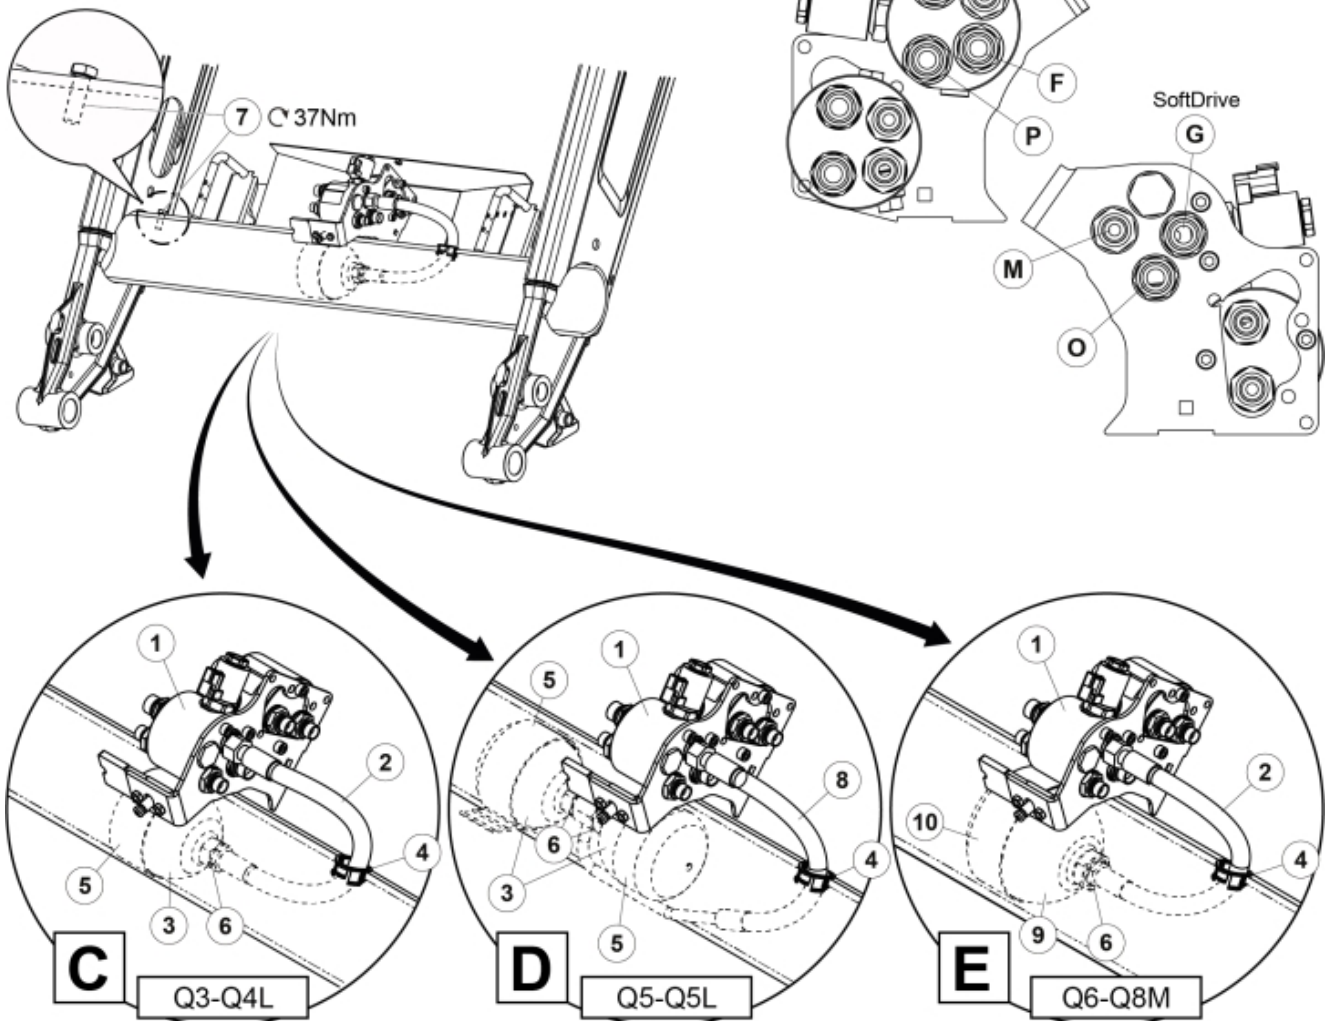

M 60050229\_230\_231

<b>Part assemblies</b>		SoftDrive Plus Ergänzungssatz		
<b>Specification</b>		Spezifikation: S/N 101200900546 -		
<b>PartNo</b>	<b>Pos</b>	<b>Qty</b>	<b>Bezeichnung</b>	<b>Spezifikationen</b>
4501145	1	1	Block kpl.	Hubfunktion, Ersetzt 4500131., 01.05.2019 00:00:00
5033773	3	2	Akkumulator	0,5L/22Bar
60008713	4	1	Kantenschutz	
60096821	5	1	Halter	
5013853	6	2	Dichtungsscheibe	Tredo 1/2", Teil ist im Bausatz enthalten 60007907 Schlauch kpl., 9032177 Schlauch kpl.
5002077	7	1	Schraube	M6S 10x30
60041650	8	1	Schlauch	