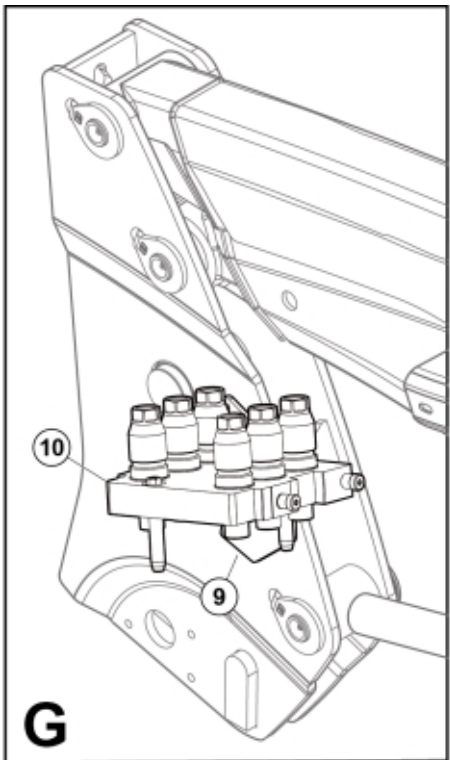

M 4501245_4501247

M 4501245_4501247-2

Description LCS to QM QC6 OC
Part assemblies Conversion Kit

PartNo	Pos	Qty	Name	Specifications
4501245		1	Conversion Kit	
59012301	1	1 PCS	QM Valve L3 QC6 OC	Open Centre
59050111	5	1	Electr. Cable	
59021020	6	1	Connector handle	
59050104	7	1 PCS	Harness	
60049421	9	1	Holder kit	
59020640	10	1	QC6 Mobile	1/2"
5013856	11	6	Dowty washer	Tredo 1/4"