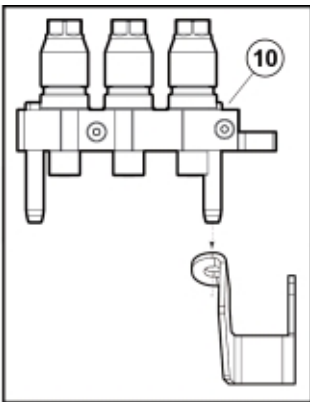

M 4501245_4501247

M 4501245_4501247-2

Description LCS to QM QC6 OC
Part assemblies Conversion Kit

PartNo	Pos	Qty	Name	Specifications
4501245		1	Conversion Kit	
59012301	1	1 PCS	QM Valve L3 QC6 OC	Open Centre
59050111	5	1	Electr. Cable	
59021020	6	1	Connector handle	
59050104	7	1 PCS	Harness	
60049421	9	1	Holder kit	
59020640	10	1	QC6 Mobile	1/2"
5013856	11	6	Dowty washer	Tredo 1/4"