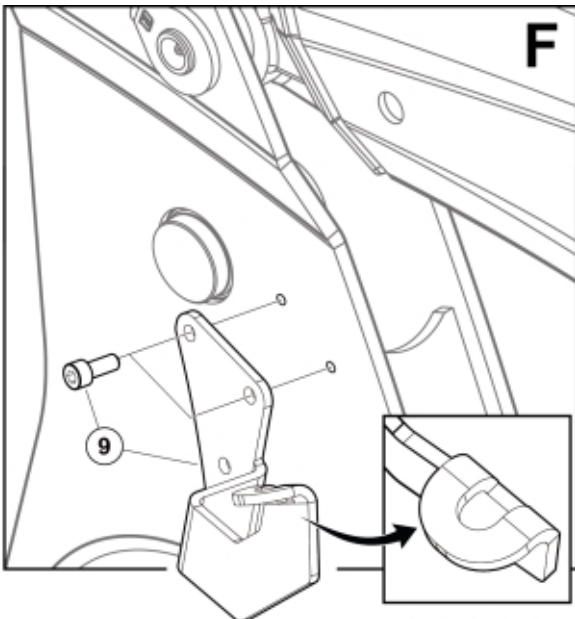

M 4501245_4501247

M 4501245_4501247-2

Description LCS to QM QC6 OC
Part assemblies Conversion Kit

PartNo	Pos	Qty	Name	Specifications
4501245		1	Conversion Kit	
59012301	1	1 PCS	QM Valve L3 QC6 OC	Open Centre
59050111	5	1	Electr. Cable	
59021020	6	1	Connector handle	
59050104	7	1 PCS	Harness	
60049421	9	1	Holder kit	
59020640	10	1	QC6 Mobile	1/2"
5013856	11	6	Dowty washer	Tredo 1/4"