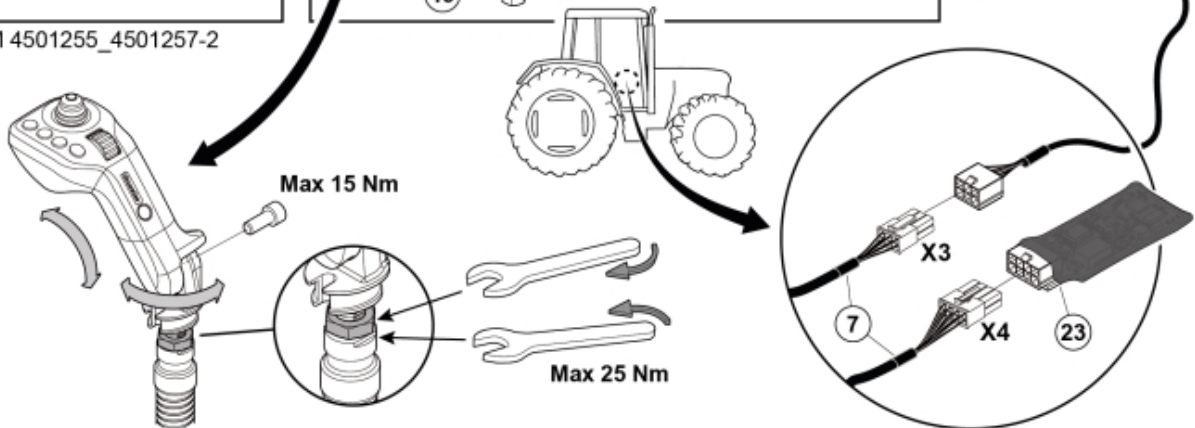

M 4501255\_4501257-2

**Description** LCS to QE QC6 OC  
**Part assemblies** Conversion Kit

<b>PartNo</b>	<b>Pos</b>	<b>Qty</b>	<b>Name</b>	<b>Specifications</b>
4501255		1	Conversion Kit	
59012401	1	1 PCS	QE Valve L3 QC6 OC	Open Centre
59050111	5	1	Electr. Cable	
59021020	6	1	Connector handle	
60032317	7	1 PCS	Harness	
60049421	9	1	Holder kit	
59020640	10	1	QC6 Mobile	1/2"
5013856	11	6	Dowty washer	Tredo 1/4"
59030500	12	1 PCS	Joystick	
59030502	13	1 PCS	Gooseneck	L=150 mm
59030503	14	1 PCS	Gooseneck	L=240 mm
59030504	15	1 PCS	Gooseneck	L=290 mm
59030501	16	1 PCS	Bracket	
5011076	17	1	Nut	ML6M 4fzb
5004061	18	1	Screw	MC6S M8x20
5002102	19	1	Screw	M6S M12X30
59030506	20	1 PCS	Washer	TBR SB 13x36x6
5103053	21	1	Braided sleeving	
4500765	22	2	Cable tie, low profile	4.5x177
59030510	23	1 PCS	CAN Output Module	CAN-AUX