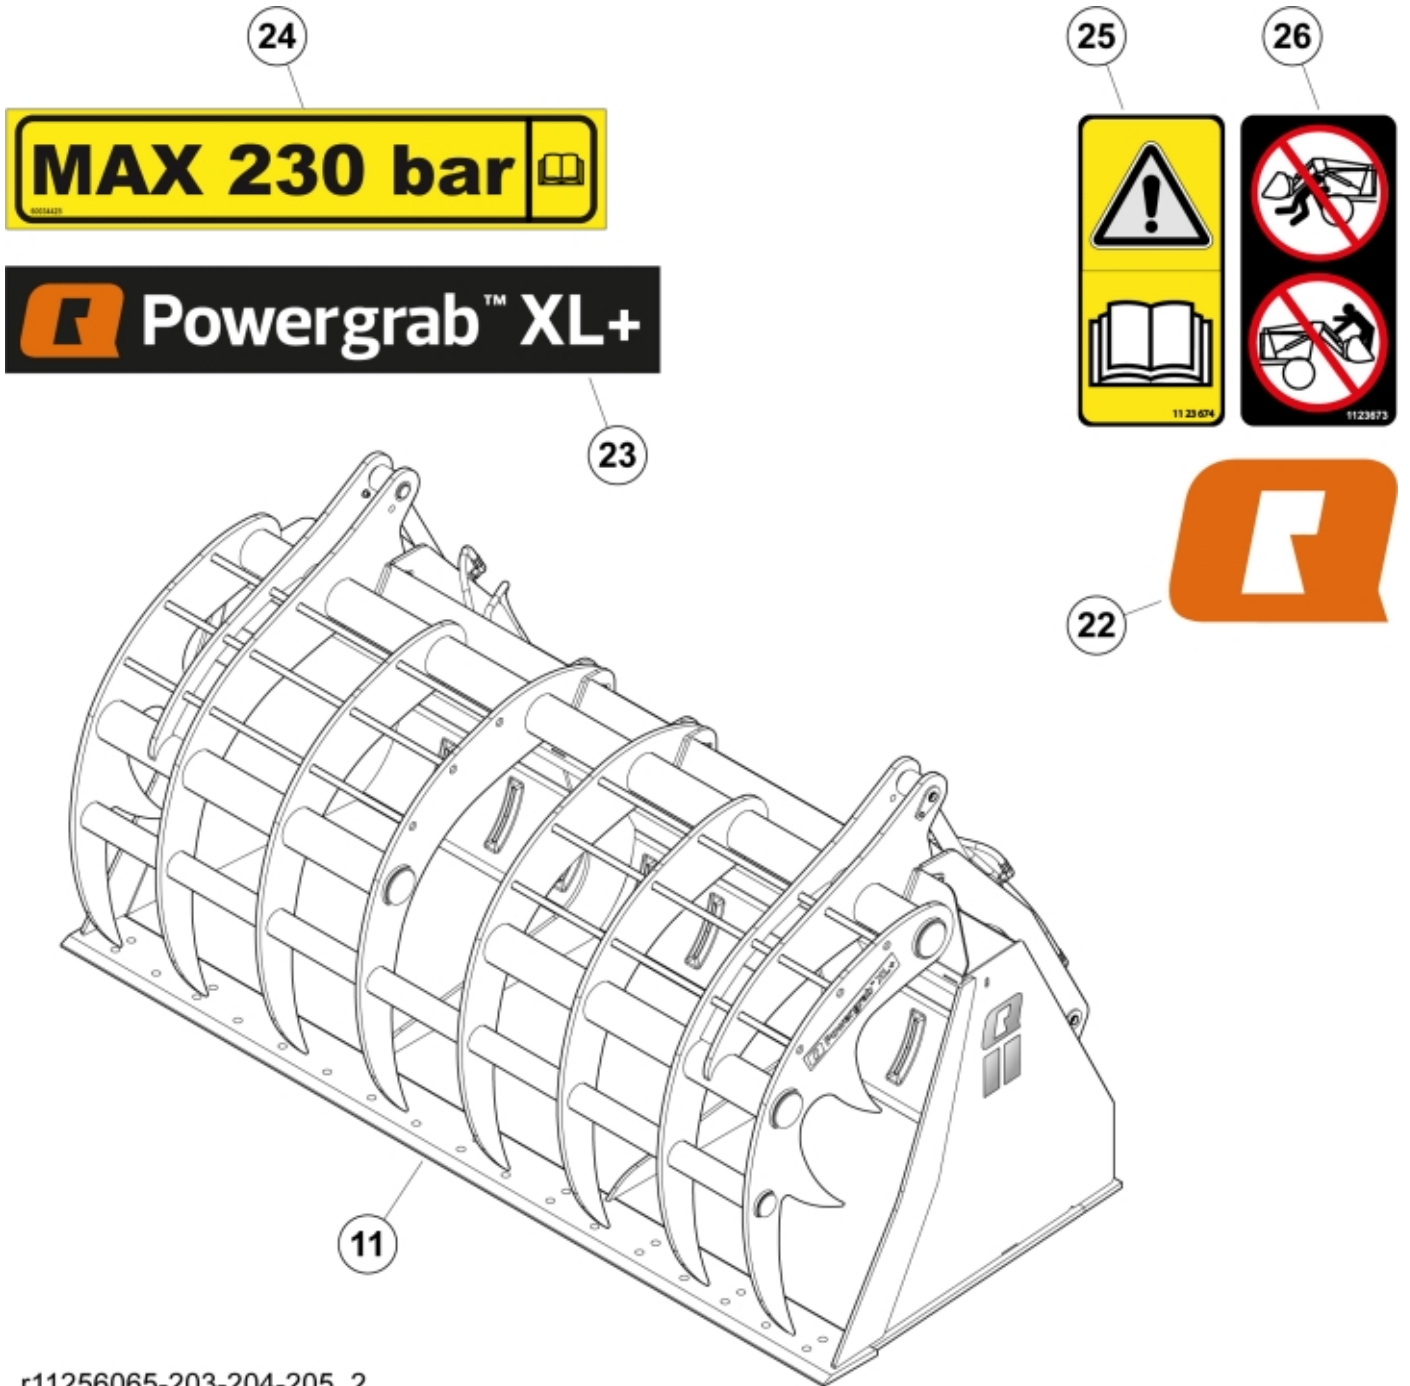

r11256065-203-204-205\_1

**Part assemblies** Powergrab XL+ 260

<b>PartNo</b>	<b>Pos</b>	<b>Qty</b>	<b>Name</b>	<b>Specifications</b>
11256203		1	Powergrab XL+ 260	
60119720-1	1	2	Cylinder	12/25/2025 12:00:00 AM
60077887	2	4	Pin cpl.	
60075512	3	2	Plastic cover	
5052083	4	4	Bushing	
60073251	5	2	Pin cpl.	
5215131	6	6	Locking cover	
5050608	7	8	Screw	MC6S M10x20 Loc
60075761-17	8	1	Jaw	
60018059	9	2	Pivot Pin	D=35, L84mm
60075734-17	10	1	Bucket	
60075739	11	1	• Cutting edge	
11261471	12	6	Plastic cover	
60083834	13	2	Hose	
60083833	14	2	Hose	
5016968	15	2	Hose clamp	
5028031	16	2	T-Adapter	
11120580	17	2	Adapter cpl.	
5011553	18	2	Nut	M6M M8 Loc-king
5022179	19	1	Cable tie	Blue
5022177	20	1	Cable tie	Red
5053440	21	2	Washer	
60056248	22	1	Decal	"Q" Large 158 mm
60074801	23	2	Decal	
60034425	24	1	Warning decal	
1123674	25	1	Warning decal	"Read manual"
1123673	26	1	Warning decal	