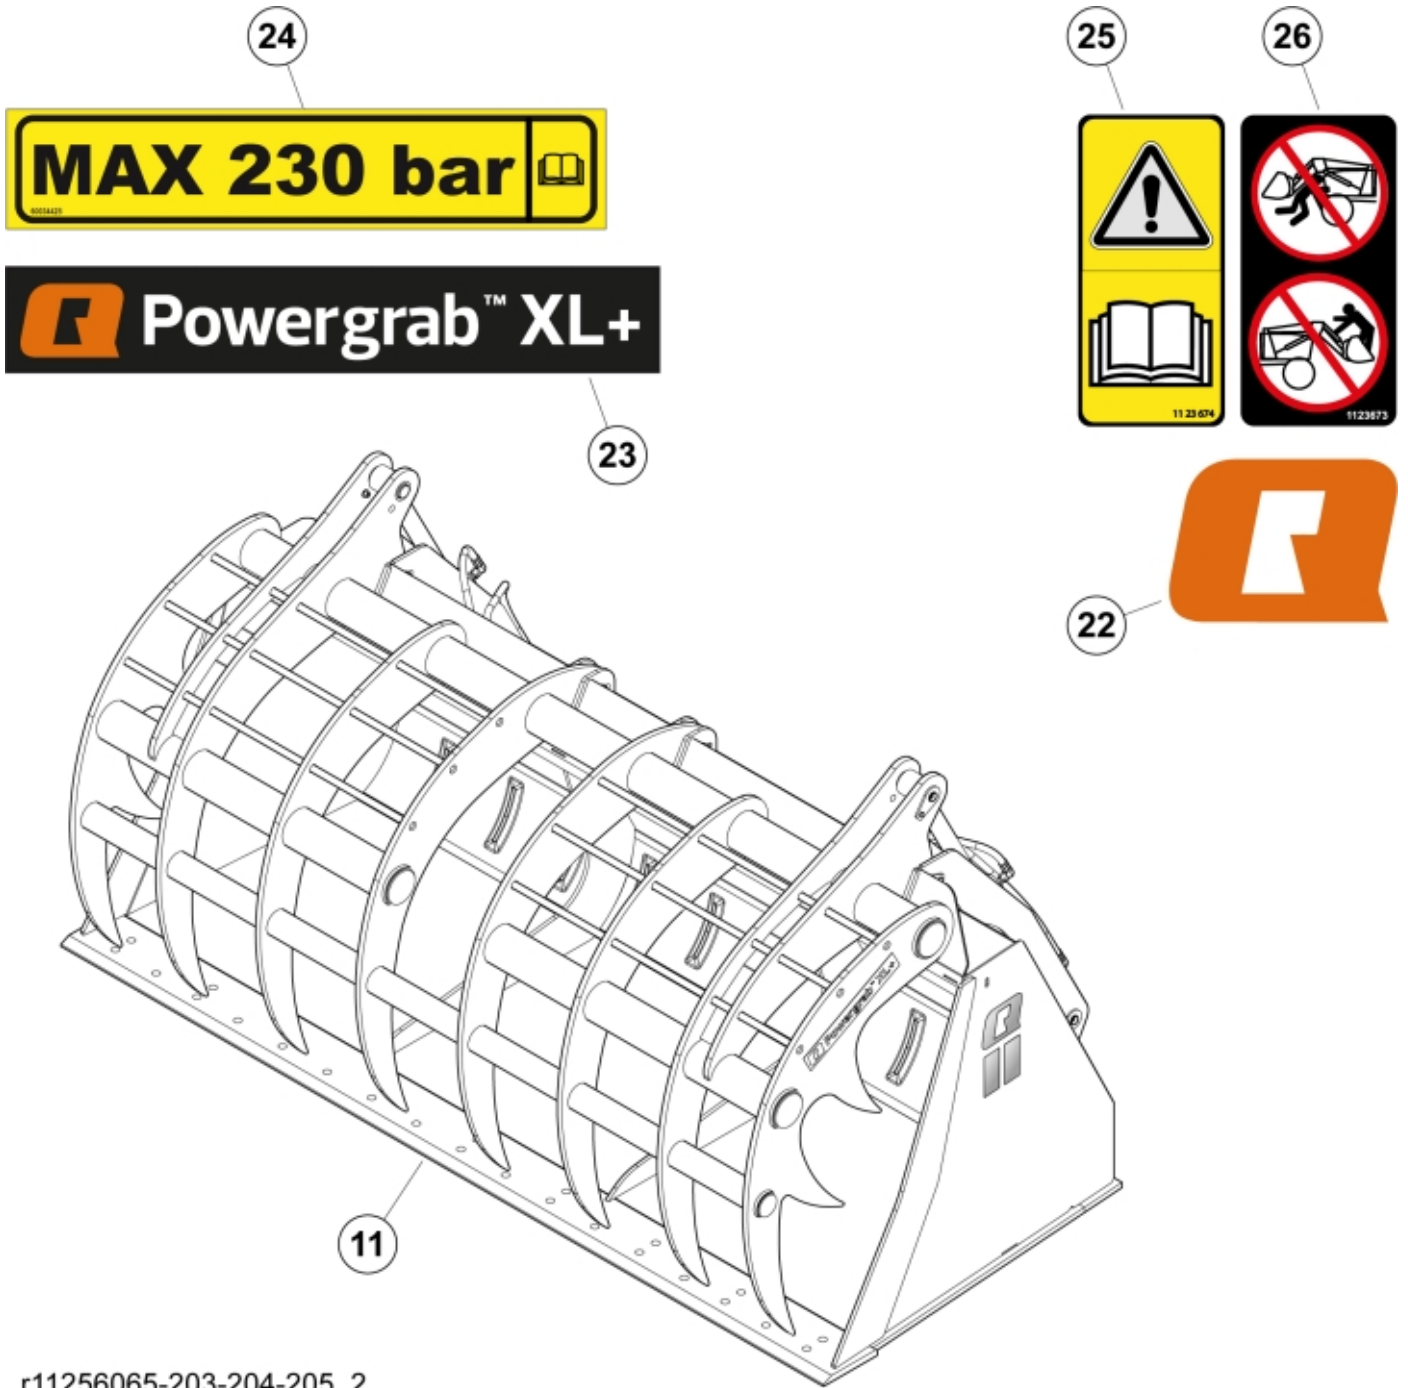

r11256065-203-204-205_1

r11256065-203-204-205_2

Part assemblies Powergrab XL+ 295

PartNo	Pos	Qty	Name	Specifications
11256205		1	Powergrab XL+ 295	
60119720-1	1	2	Cylinder	25/12/2025 00:00:00
60077887	2	4	Pin cpl.	
60075512	3	2	Plastic cover	
5052083	4	4	Bushing	
60073251	5	2	Pin cpl.	
5215131	6	6	Locking cover	
5050608	7	8	Screw	MC6S M10x20 Loc
60075886-17	8	1	Jaw	
60018059	9	2	Pivot Pin	D=35, L84mm
60075878-17	10	1	Bucket	
60076950	11	1	• Cutting edge	
11261471	12	6	Plastic cover	
60083945	13	2	Hose	
60083944	14	2	Hose	
5016968	15	2	Hose clamp	
5028031	16	2	T-Adapter	
11120580	17	2	Adapter cpl.	
5011553	18	2	Nut	M6M M8 Loc-king
5022179	19	1	Cable tie	Blue
5022177	20	1	Cable tie	Red
5053440	21	2	Washer	
60056248	22	1	Decal	"Q" Large 158 mm
60074801	23	2	Decal	
60034425	24	1	Warning decal	
1123674	25	1	Warning decal	"Read manual"
1123673	26	1	Warning decal	