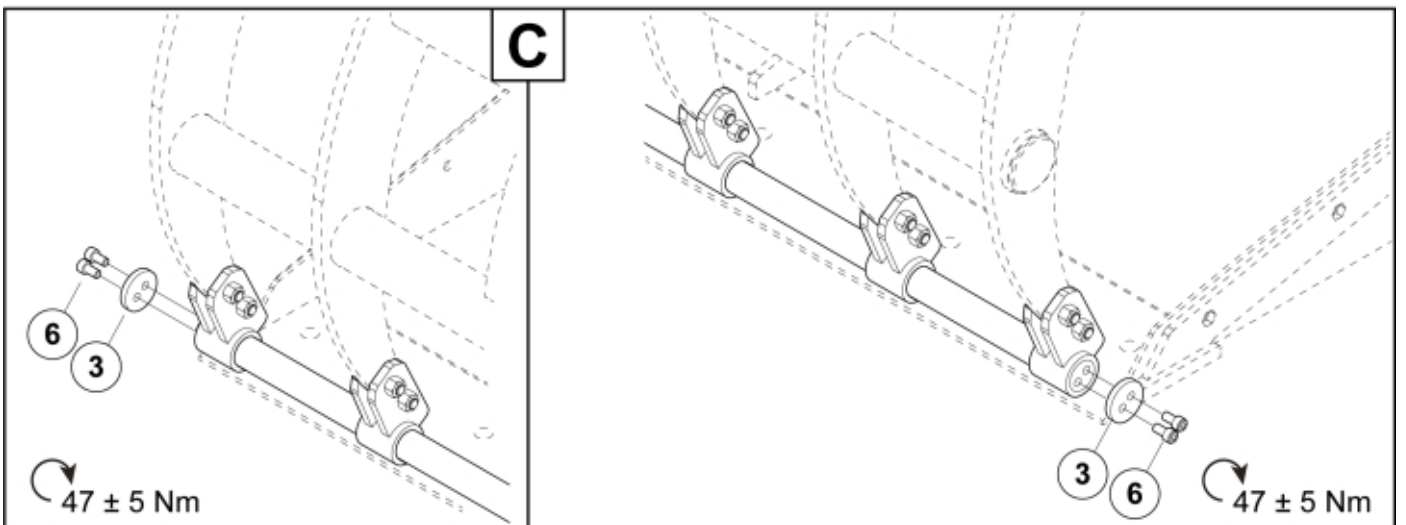

M 11256240_11256242

Part assemblies Clamp bar

PartNo	Pos	Qty	Name	Specifications
11256240		1	Clamp bar	
60079115-22	1	6	Bracket	
60087291-22	2	1	Rod	
60079059-22	3	2	Plate	
5002129	4	16	Screw	M14 x 60 (8.8)
5011556	5	16	Nut	M14
5004917	6	4	Screw	