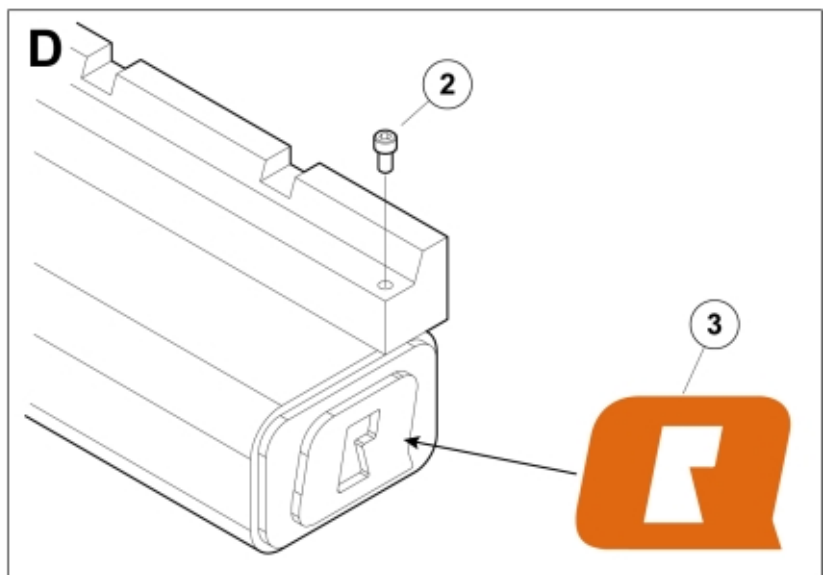

M 11256351\_1

M 11256351\_2

---

**Part assemblies** Pallet fork L 1200 - Sennebogen  
**Specification** Year From: 30/11/2022 00:00:00

---

<b>PartNo</b>	<b>Pos</b>	<b>Qty</b>	<b>Name</b>	<b>Specifications</b>
11256351	1	1	Pallet fork L 1200 - Sennebogen	30/11/2022 00:00:00
5004919	2	2	• Screw	MC6S M8x16
60056626	3	2	• Decal	
5002253	4	2 PCS	Screw	M6S M24x50 (8.8)
5011060	5	2 PCS	Nut	M6M M24