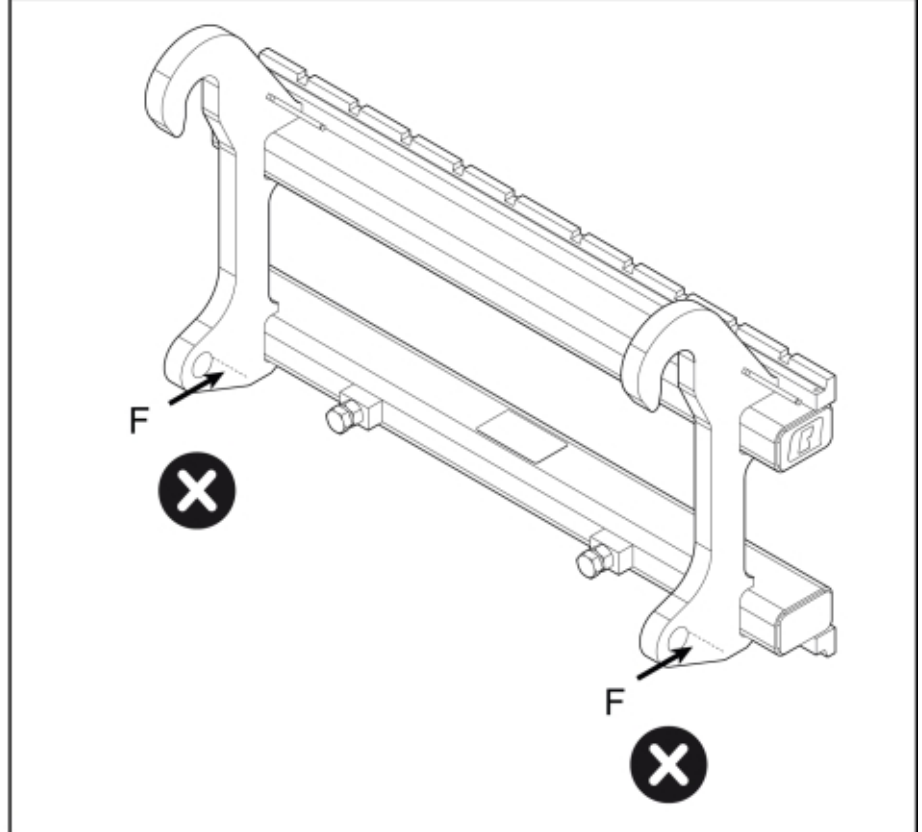

M 11256351\_1

M 11256351\_2

---

**Part assemblies** Pallet fork L 1200 - Sennebogen  
**Specification** Year From: 30/11/2022 00:00:00

---

<b>PartNo</b>	<b>Pos</b>	<b>Qty</b>	<b>Name</b>	<b>Specifications</b>
11256351	1	1	Pallet fork L 1200 - Sennebogen	30/11/2022 00:00:00
5004919	2	2	• Screw	MC6S M8x16
60056626	3	2	• Decal	
5002253	4	2 PCS	Screw	M6S M24x50 (8.8)
5011060	5	2 PCS	Nut	M6M M24