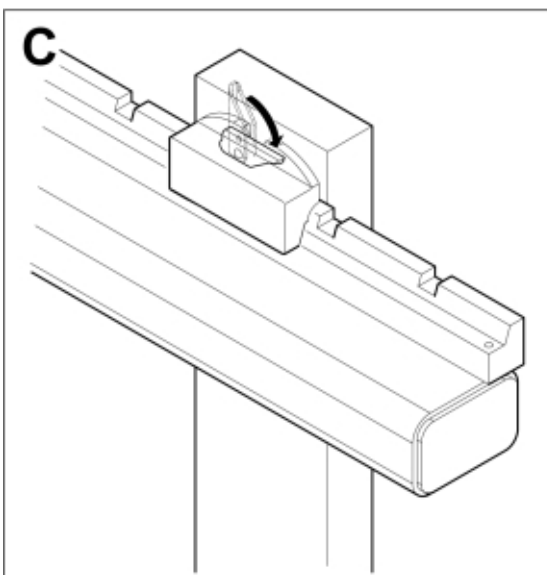

M 11256351\_1

M 11256351\_2

---

**Part assemblies** Pallet fork L 1200 - Sennebogen  
**Specification** Year From: 30/11/2022 00:00:00

---

<b>PartNo</b>	<b>Pos</b>	<b>Qty</b>	<b>Name</b>	<b>Specifications</b>
11256351	1	1	Pallet fork L 1200 - Sennebogen	30/11/2022 00:00:00
5004919	2	2	• Screw	MC6S M8x16
60056626	3	2	• Decal	
5002253	4	2 PCS	Screw	M6S M24x50 (8.8)
5011060	5	2 PCS	Nut	M6M M24