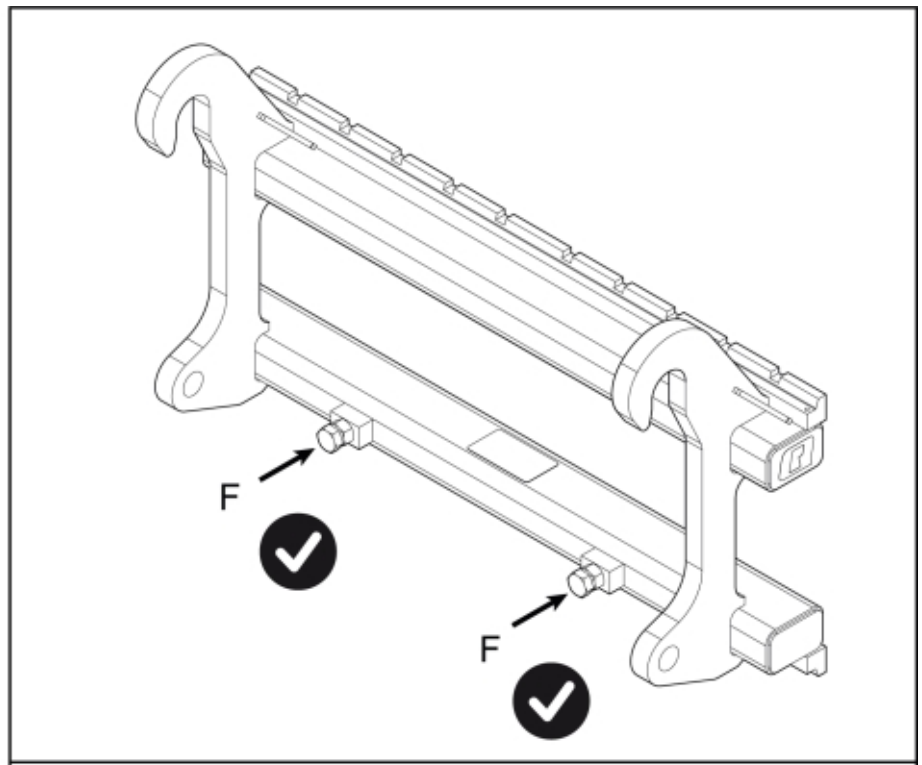

M 11256351\_1

M 11256351\_2

---

**Part assemblies** Pallet fork L 1200 - Sennebogen  
**Specification** Year From: 30/11/2022 00:00:00

---

<b>PartNo</b>	<b>Pos</b>	<b>Qty</b>	<b>Name</b>	<b>Specifications</b>
11256351	1	1	Pallet fork L 1200 - Sennebogen	30/11/2022 00:00:00
5004919	2	2	• Screw	MC6S M8x16
60056626	3	2	• Decal	
5002253	4	2 PCS	Screw	M6S M24x50 (8.8)
5011060	5	2 PCS	Nut	M6M M24