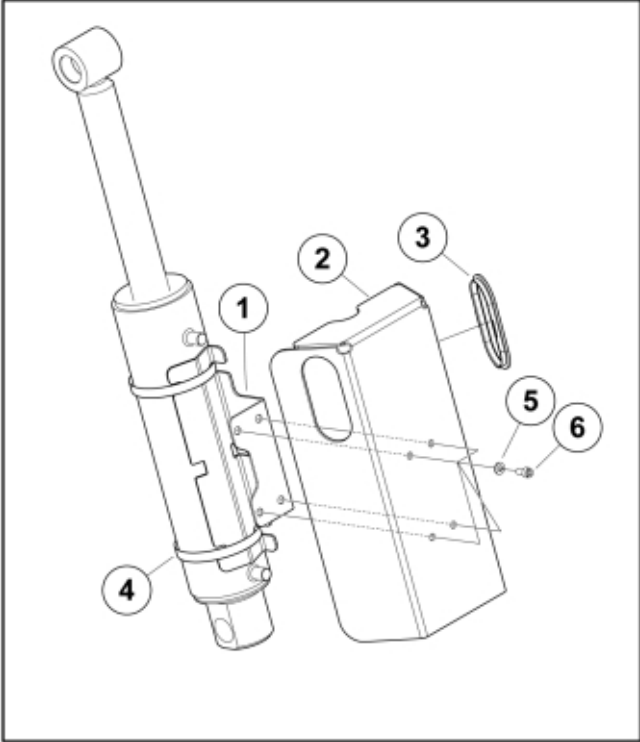

M 11256251

---

**Part assemblies**      Cylinder protection

---

<b>PartNo</b>	<b>Pos</b>	<b>Qty</b>	<b>Name</b>	<b>Specifications</b>
60081244	1	2	Bracket	
60078139-22	2	2	Protection plate	
60030589	3	2	Edge cover	
60078979	4	4	Hose clamp	
5013101	5	8	Washer	BRB 8,4 x 16
5004919	6	8	Screw	MC6S M8x16