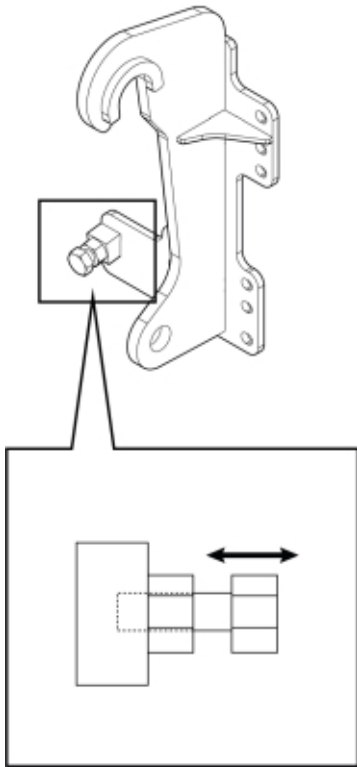

E

M 11256339_4

Part assemblies Attachment kit Sennebogen

PartNo	Pos	Qty	Name	Specifications
60084963	1	1	Attachment Sennebogen	
60004374	2A	1 PCS	Bolt kit	
60020469		8	• U-bolt	80x80 M16 (60003288)
5013105		16	• Washer	BRB 17 x 30 x 3 300HV
5011557		16	• Nut	Loc-King M16
60004375	2Q	1 PCS	Bolt kit	
60020468		8 PCS	• U-bolt	80x40 M16 (60003289)
5013105		16	• Washer	BRB 17 x 30 x 3 300HV
5011557		16	• Nut	Loc-King M16
60025035	2B	1 PCS	Bolt kit	
60050544		8 PCS	• Plate	
5050888		16	• Screw	M6S M16x90 10.9
5013105		16	• Washer	BRB 17 x 30 x 3 300HV
60021354	2C	1 PCS	Bolt kit	
60050544		4 PCS	• Plate	
5050810		8	• Screw	M6S M16x120
5013105		16	• Washer	BRB 17 x 30 x 3 300HV
60020469		4	• U-bolt	80x80 M16 (60003288)
5011557		8	• Nut	Loc-King M16