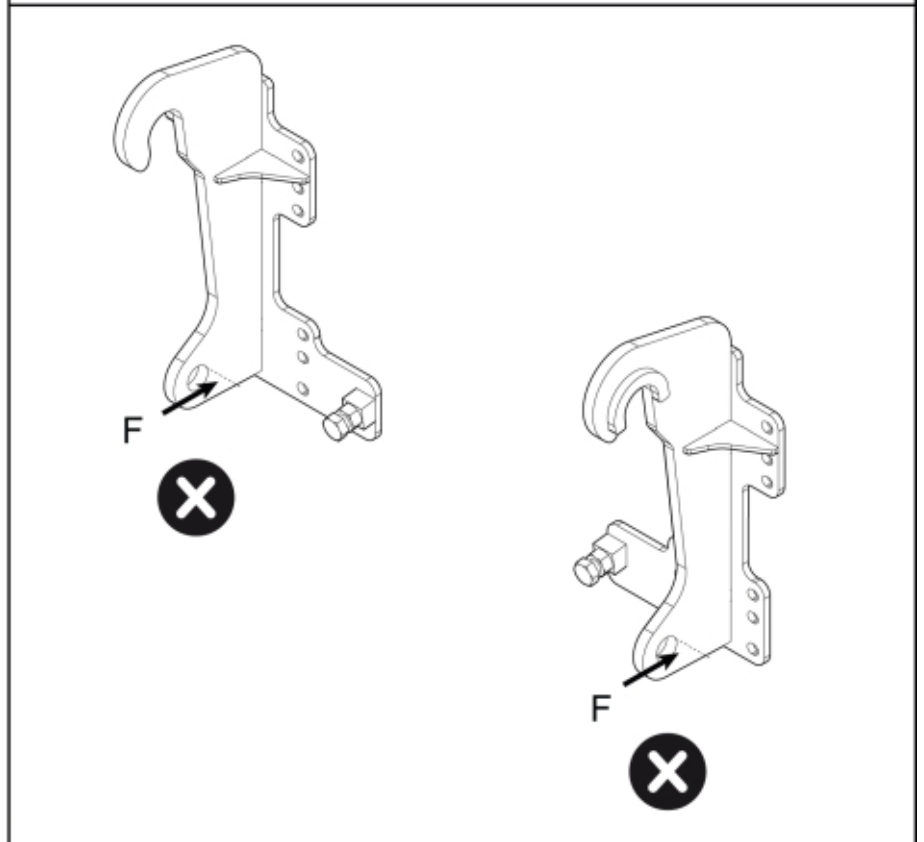

E

M 11256339_4

Part assemblies Attachment kit Sennebogen

PartNo	Pos	Qty	Name	Specifications
60084963	1	1	Attachment Sennebogen	
60004374	2A	1 PCS	Bolt kit	
60020469		8	• U-bolt	80x80 M16 (60003288)
5013105		16	• Washer	BRB 17 x 30 x 3 300HV
5011557		16	• Nut	Loc-King M16
60004375	2Q	1 PCS	Bolt kit	
60020468		8 PCS	• U-bolt	80x40 M16 (60003289)
5013105		16	• Washer	BRB 17 x 30 x 3 300HV
5011557		16	• Nut	Loc-King M16
60025035	2B	1 PCS	Bolt kit	
60050544		8 PCS	• Plate	
5050888		16	• Screw	M6S M16x90 10.9
5013105		16	• Washer	BRB 17 x 30 x 3 300HV
60021354	2C	1 PCS	Bolt kit	
60050544		4 PCS	• Plate	
5050810		8	• Screw	M6S M16x120
5013105		16	• Washer	BRB 17 x 30 x 3 300HV
60020469		4	• U-bolt	80x80 M16 (60003288)
5011557		8	• Nut	Loc-King M16