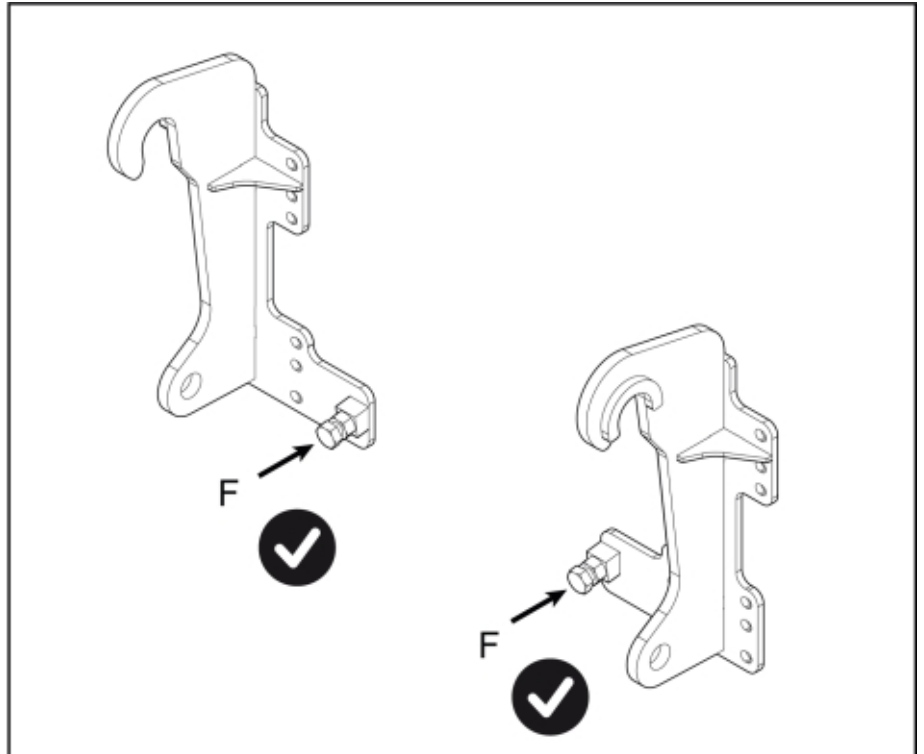

E

M 11256339_4

Part assemblies Attachment kit Sennebogen

PartNo	Pos	Qty	Name	Specifications
60084963	1	1	Attachment Sennebogen	
60004374	2A	1 PCS	Bolt kit	
60020469		8	• U-bolt	80x80 M16 (60003288)
5013105		16	• Washer	BRB 17 x 30 x 3 300HV
5011557		16	• Nut	Loc-King M16
60004375	2Q	1 PCS	Bolt kit	
60020468		8 PCS	• U-bolt	80x40 M16 (60003289)
5013105		16	• Washer	BRB 17 x 30 x 3 300HV
5011557		16	• Nut	Loc-King M16
60025035	2B	1 PCS	Bolt kit	
60050544		8 PCS	• Plate	
5050888		16	• Screw	M6S M16x90 10.9
5013105		16	• Washer	BRB 17 x 30 x 3 300HV
60021354	2C	1 PCS	Bolt kit	
60050544		4 PCS	• Plate	
5050810		8	• Screw	M6S M16x120
5013105		16	• Washer	BRB 17 x 30 x 3 300HV
60020469		4	• U-bolt	80x80 M16 (60003288)
5011557		8	• Nut	Loc-King M16