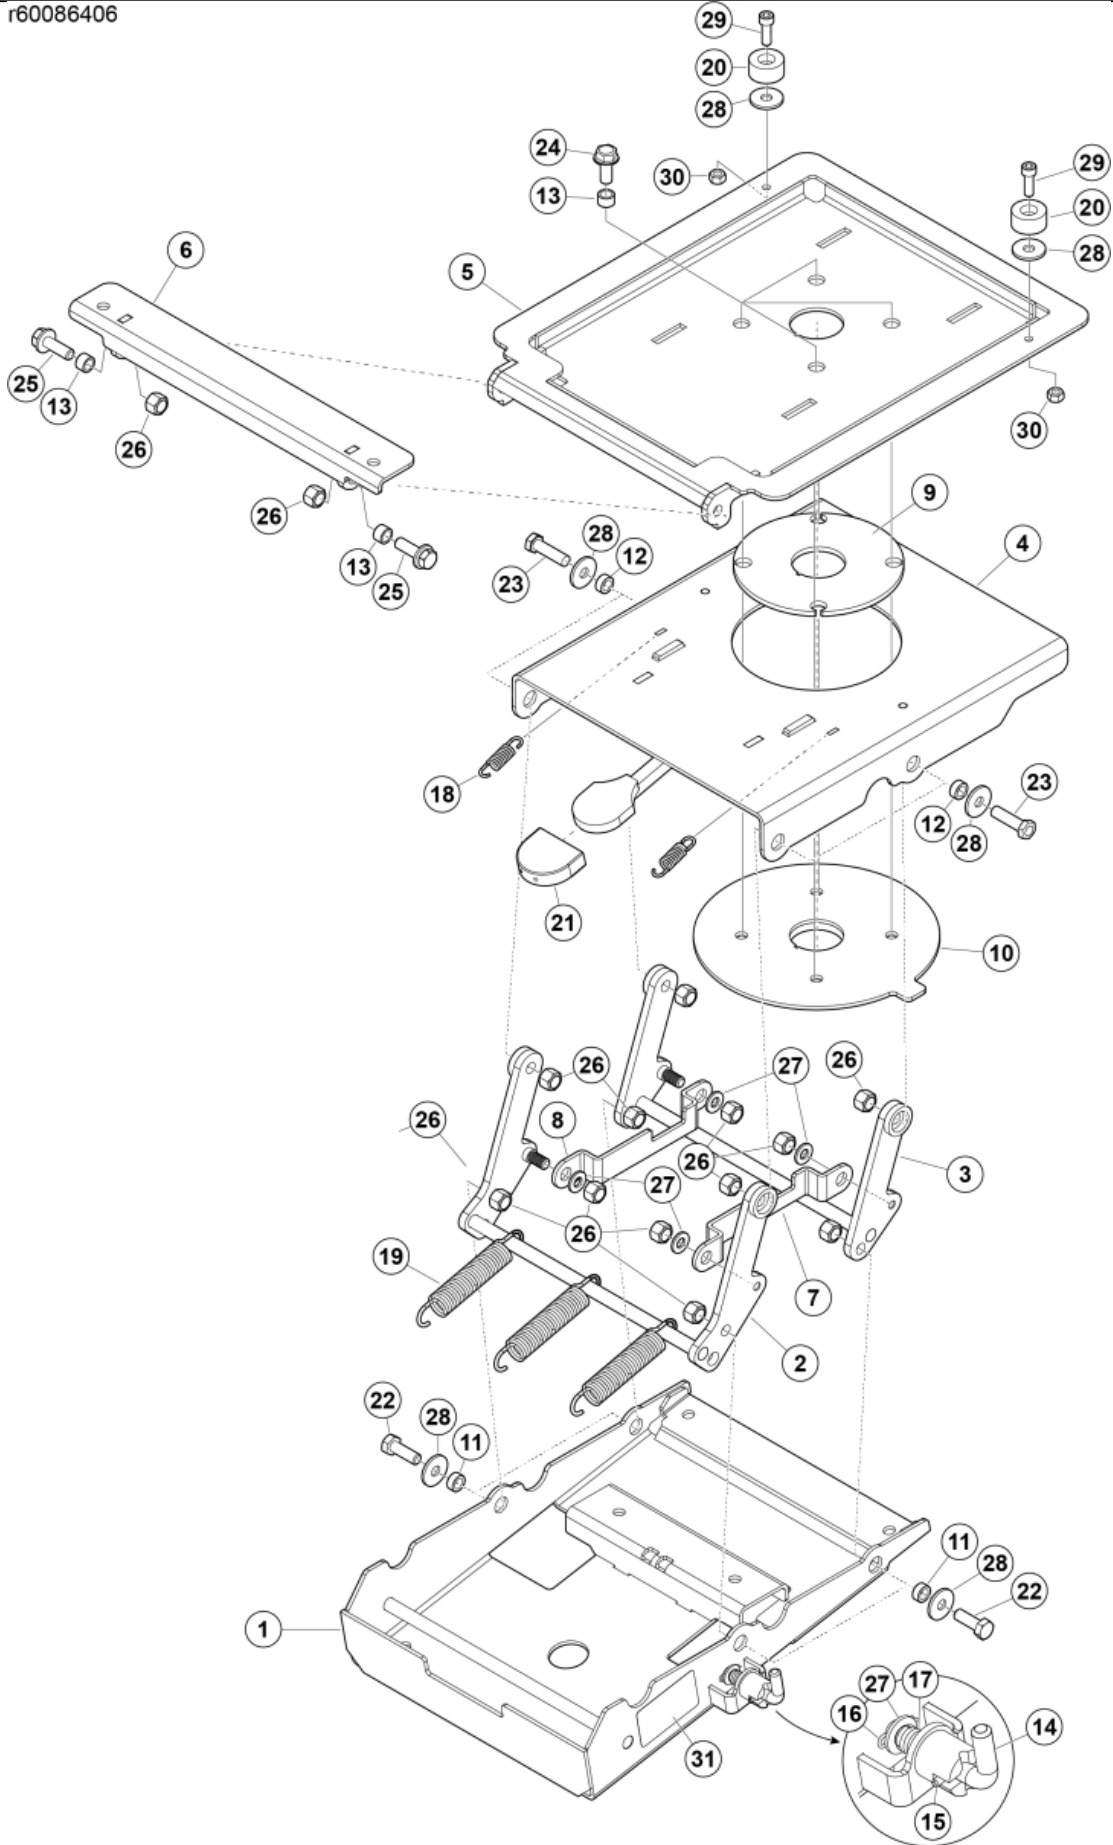

r60086406

Part assemblies Bracket

PartNo	Pos	Qty	Name	Specifications
60086407-1	1	1	Base plate	
60086408-1	2	1	Front linkage	
60086409-1	3	1	Rear linkage	
60086410-1	4	1	Lower frame	
60086412-1	5	1	Upper frame	
60086413-1	6	1	Bracket	
60086414-1	7	1	Link LH	
60086415-1	8	1	Link RH	
60086482-1	9	1	Spacer disc	
60086559-1	10	1	Disc	
60086493	11	4	Spacer	12.8x5.5
60086494	12	4	Spacer	12.8x10
60086495	13	6	Spacer	11.8x7,5
60086498	14	1	Locking Pin	
60086499	15	1	Roll pin	3x25
60086500	16	1	Cotter pin	
60086501	17	1	Spring	
60086502	18	2	Spring	
60086503	19	3	Spring	
60085716	20	2	Bumper	
60086508	21	1	Plastic cover	
5002052	22	4	Screw	M6S M8x25
5002053	23	4	Screw	M6S 8 x 30
5006000	24	4	Screw	M6SF M8x20 (8,8)
5006018	25	2	Screw	M6SF M8x25
5011553	26	14	Nut	M6M M8 Loc-king
5013101	27	5	Washer	BRB 8,4 x 16
5013916	28	10	Washer	8,4x24x2
5004913	29	2	Screw	MC6S M6x20
5011552	30	2	Locking nut	M6 Locking
60086506	31	2	Decal, Caution	