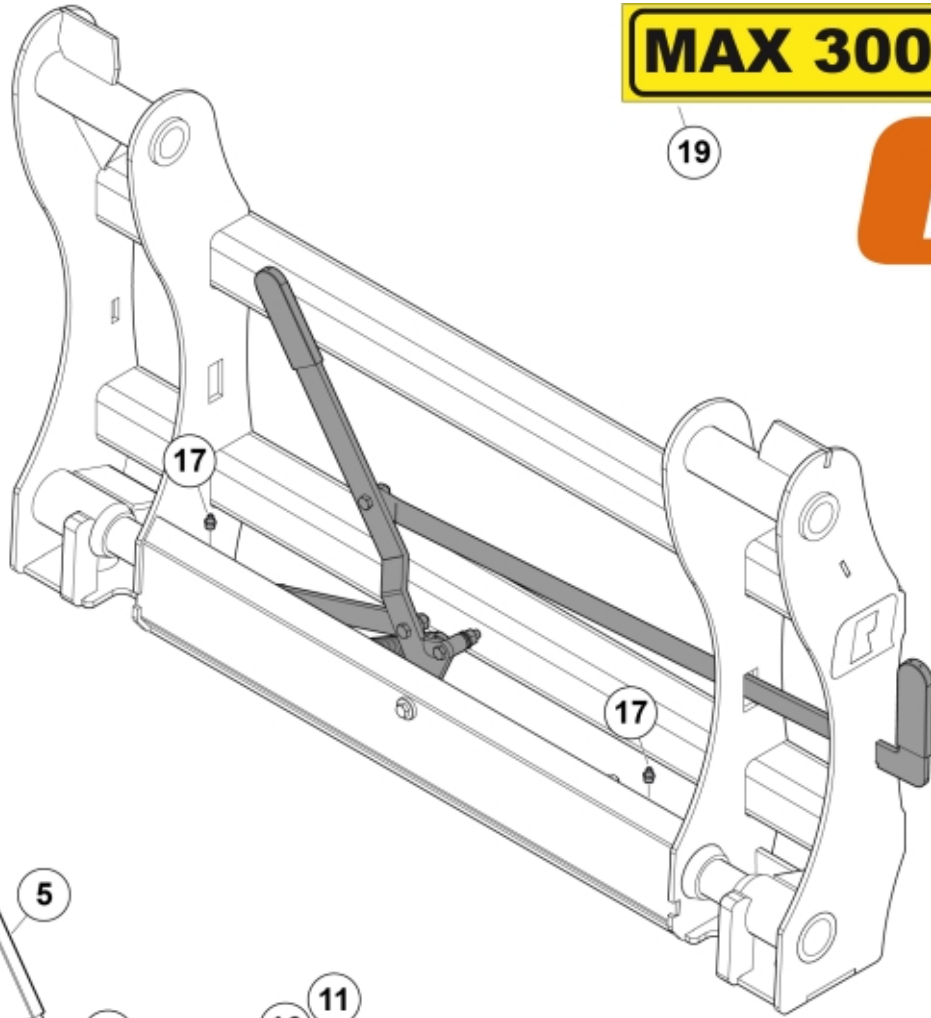

MAX 3000 Kg

19

18

M 11256754

Part assemblies Adapter kit

PartNo	Pos	Qty	Name	Specifications
60101029	1	1	Handle	
60100887	2	1	Plate	
60103573	3	2	Locking Pin	
60100898	4	2	Plate	
5022144	5	2	Cover	
60063473	6	1	Spring	
5002082	7	1	Screw	M6S M10x70 (8.8)
5013177	8	1	Washer	TBR SB 10.5x28x6
60100942	9	1	Pivot	
60109258	10	1	Bushing	
5011554	11	7	Nut	Loc-King M10
5002084	12	5	Screw	M6S 10 x 35
5002080	13	1	Screw	M6S 10 x 60
60103280	14	1	Spring bracket	
5219100	15	5	Spacer	
5013110	16	5	Washer	BRB 10.5x22x2
5023005	17	2	Greaser	M 10 x 1
60056616	18	2	Decal	"Q" medium 110mm
60101017	19	1	Warning decal	"Max 3000 kg"