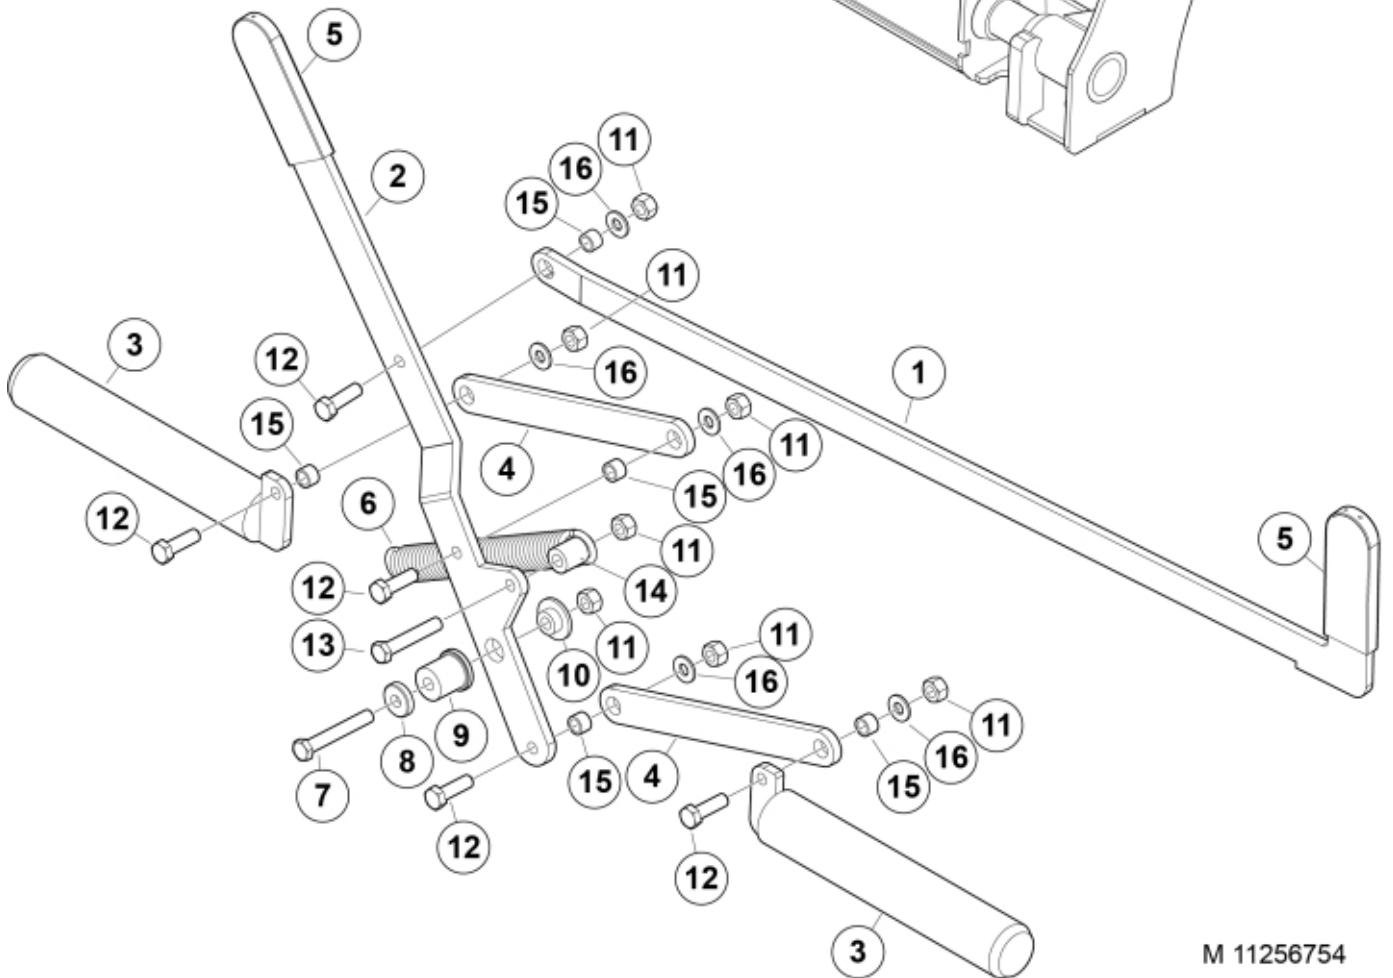

MAX 3000 Kg

19

18

M 11256754

Part assemblies Adapter kit

PartNo	Pos	Qty	Name	Specifications
60101029	1	1	Handle	
60100887	2	1	Plate	
60103573	3	2	Locking Pin	
60100898	4	2	Plate	
5022144	5	2	Cover	
60063473	6	1	Spring	
5002082	7	1	Screw	M6S M10x70 (8.8)
5013177	8	1	Washer	TBR SB 10.5x28x6
60100942	9	1	Pivot	
60109258	10	1	Bushing	
5011554	11	7	Nut	Loc-King M10
5002084	12	5	Screw	M6S 10 x 35
5002080	13	1	Screw	M6S 10 x 60
60103280	14	1	Spring bracket	
5219100	15	5	Spacer	
5013110	16	5	Washer	BRB 10.5x22x2
5023005	17	2	Greaser	M 10 x 1
60056616	18	2	Decal	"Q" medium 110mm
60101017	19	1	Warning decal	"Max 3000 kg"