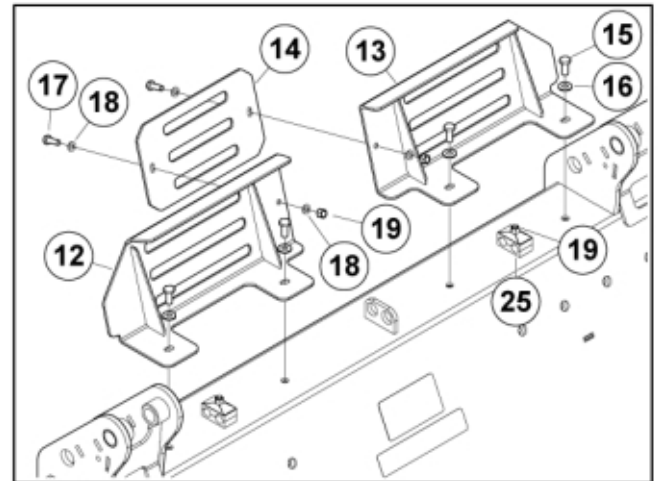

## **Q** Multigrab S+

**MAX 210 bar** 

r11256817-18-19-20

**Part assemblies**      Multigrab S+ 140

<b>PartNo</b>	<b>Pos</b>	<b>Qty</b>	<b>Name</b>	<b>Specifications</b>
60121238-17	1	1	Bucket	
60045995	2	1	Cutting edge	140
60115918-17	3	1	Jaw	
60098231	4	4	Plastic cover	
60051486-1	5	1	Cylinder	
60108736	6	2	Pin	
60019853	7	2	Pin	D=30 L=141 (replaces 5220060)
60112328	8	2	Pin	
5215131	9	6	Locking cover	
5050608	10	6	Screw	MC6S M10x20 Loc
5018515	11	4	Bushing	D30 L=20
60120762-17	12	1	Spillguard LH	
60120761-17	13	1	Spillguard RH	
60120954-22	14	1	Plate	
5002089	15	4	Screw	M6S 10 x 25
5013110	16	4	Washer	BRB 10.5x22x2
5002052	17	2	Screw	M6S M8x25
5013101	18	4	Washer	BRB 8,4 x 16
5011553	19	2	Nut	M6M M8 Loc-king
60123424	20	2	Hose	3/8" L=730 3/8G90LMC 1/2GRLM
60057104	21	2	Hose	3/8" L=1050 1/2GRLM 3/8G90LMC
5028031	22	2	T-Adapter	
5028311	23	2	Plug	
11120580	24	2	Adapter cpl.	
5016968	25	2	Hose clamp	
60056626	26	2	Decal	
60112975	27	2	Decal	Multigrab S+
1123674	28	1	Warning decal	"Read manual"
1123673	29	1	Warning decal	
60071733	30	1	Decal	"Max 210 bar"