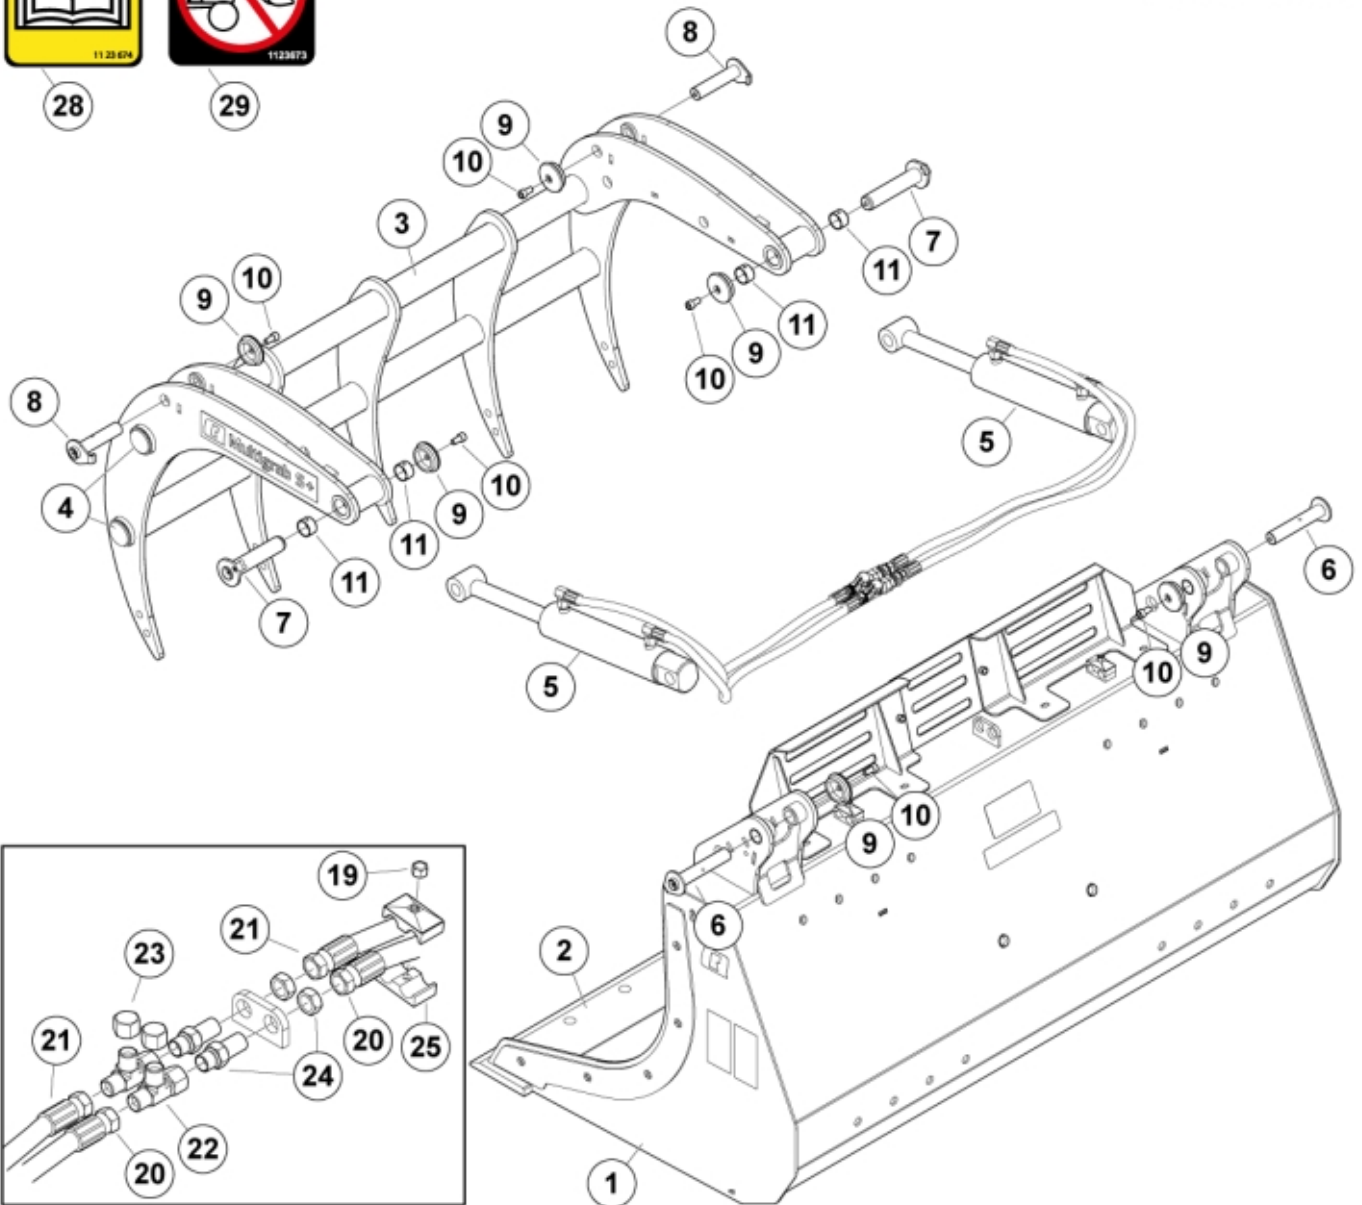

## **Q** Multigrab S+

**MAX 210 bar** 

r11256817-18-19-20

**Part assemblies**      Multigrab S+ 140

<b>PartNo</b>	<b>Pos</b>	<b>Qty</b>	<b>Name</b>	<b>Specifications</b>
60121238-17	1	1	Bucket	
60045995	2	1	Cutting edge	140
60115918-17	3	1	Jaw	
60098231	4	4	Plastic cover	
60051486-1	5	1	Cylinder	
60108736	6	2	Pin	
60019853	7	2	Pin	D=30 L=141 (replaces 5220060)
60112328	8	2	Pin	
5215131	9	6	Locking cover	
5050608	10	6	Screw	MC6S M10x20 Loc
5018515	11	4	Bushing	D30 L=20
60120762-17	12	1	Spillguard LH	
60120761-17	13	1	Spillguard RH	
60120954-22	14	1	Plate	
5002089	15	4	Screw	M6S 10 x 25
5013110	16	4	Washer	BRB 10.5x22x2
5002052	17	2	Screw	M6S M8x25
5013101	18	4	Washer	BRB 8,4 x 16
5011553	19	2	Nut	M6M M8 Loc-king
60123424	20	2	Hose	3/8" L=730 3/8G90LMC 1/2GRLM
60057104	21	2	Hose	3/8" L=1050 1/2GRLM 3/8G90LMC
5028031	22	2	T-Adapter	
5028311	23	2	Plug	
11120580	24	2	Adapter cpl.	
5016968	25	2	Hose clamp	
60056626	26	2	Decal	
60112975	27	2	Decal	Multigrab S+
1123674	28	1	Warning decal	"Read manual"
1123673	29	1	Warning decal	
60071733	30	1	Decal	"Max 210 bar"