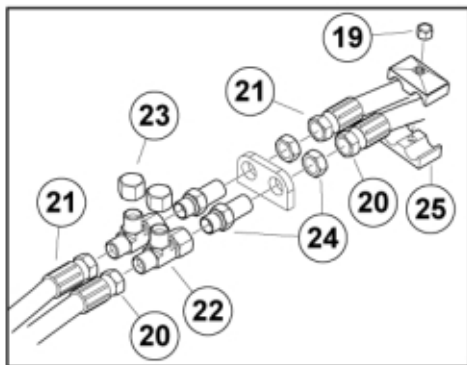

## **Q** Multigrab S+

**MAX 210 bar** 

r11256817-18-19-20

**Part assemblies**      Multigrab S+ 140

<b>PartNo</b>	<b>Pos</b>	<b>Qty</b>	<b>Name</b>	<b>Specifications</b>
60121238-17	1	1	Bucket	
60045995	2	1	Cutting edge	140
60115918-17	3	1	Jaw	
60098231	4	4	Plastic cover	
60051486-1	5	1	Cylinder	
60108736	6	2	Pin	
60019853	7	2	Pin	D=30 L=141 (replaces 5220060)
60112328	8	2	Pin	
5215131	9	6	Locking cover	
5050608	10	6	Screw	MC6S M10x20 Loc
5018515	11	4	Bushing	D30 L=20
60120762-17	12	1	Spillguard LH	
60120761-17	13	1	Spillguard RH	
60120954-22	14	1	Plate	
5002089	15	4	Screw	M6S 10 x 25
5013110	16	4	Washer	BRB 10.5x22x2
5002052	17	2	Screw	M6S M8x25
5013101	18	4	Washer	BRB 8,4 x 16
5011553	19	2	Nut	M6M M8 Loc-king
60123424	20	2	Hose	3/8" L=730 3/8G90LMC 1/2GRLM
60057104	21	2	Hose	3/8" L=1050 1/2GRLM 3/8G90LMC
5028031	22	2	T-Adapter	
5028311	23	2	Plug	
11120580	24	2	Adapter cpl.	
5016968	25	2	Hose clamp	
60056626	26	2	Decal	
60112975	27	2	Decal	Multigrab S+
1123674	28	1	Warning decal	"Read manual"
1123673	29	1	Warning decal	
60071733	30	1	Decal	"Max 210 bar"