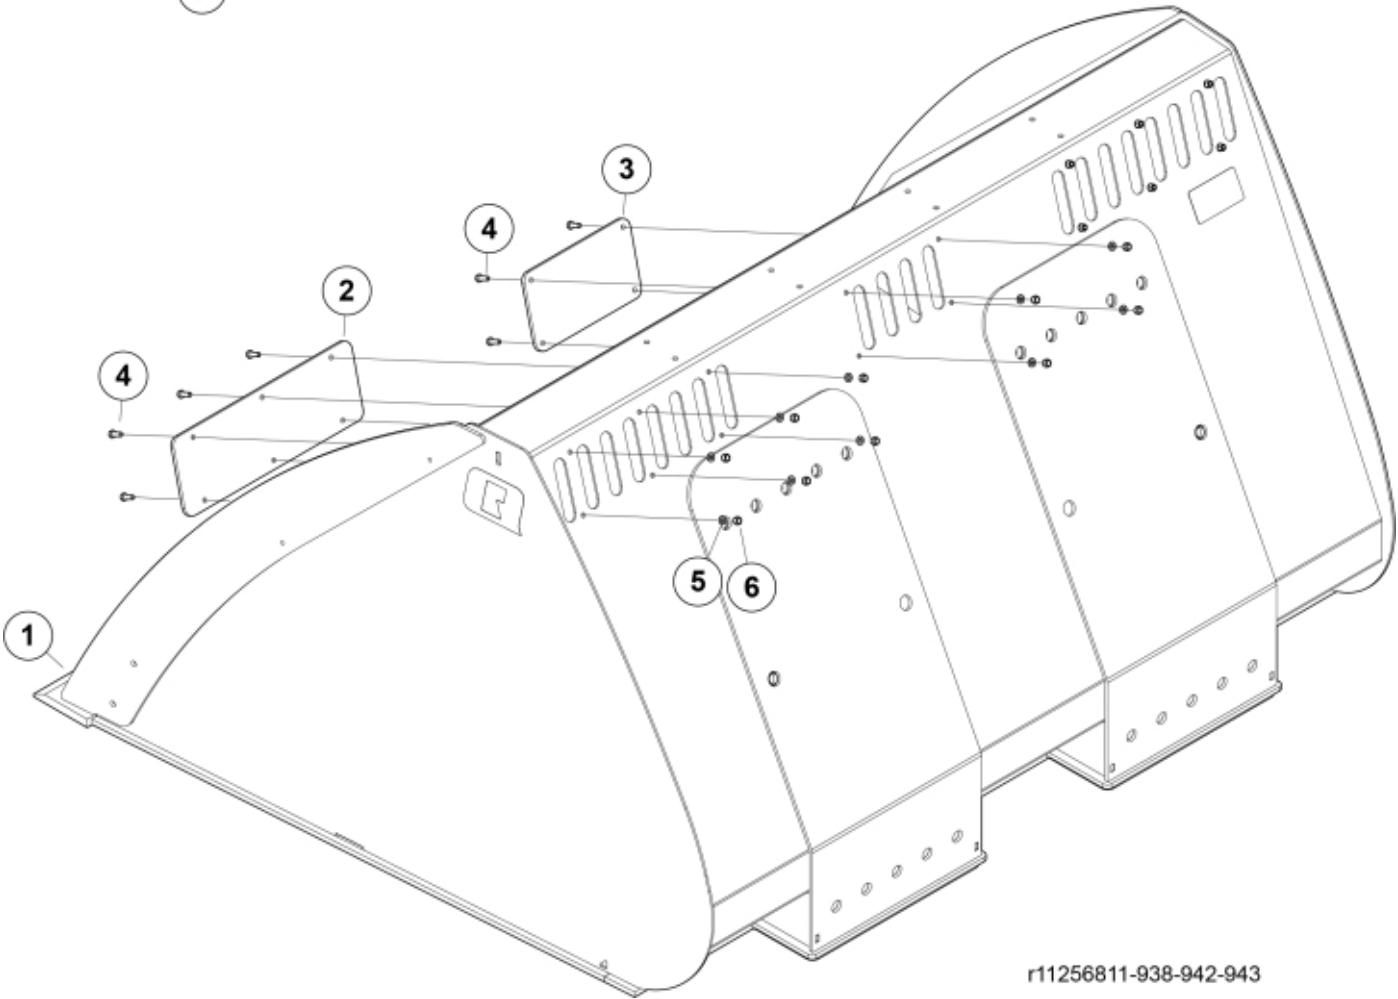

7

r11256811-938-942-943

---

**Part assemblies**      Bucket VL+ 200

---

<b>PartNo</b>	<b>Pos</b>	<b>Qty</b>	<b>Name</b>	<b>Specifications</b>
60120124	1	1	Cutting edge	
60123252	2	2	Cover plate	
60123260	3	1	Cover plate	
5002052	4	16	Screw	M6S M8x25
5013101	5	16	Washer	BRB 8,4 x 16
5011553	6	16	Nut	M6M M8 Loc-king
60056248	7	2	Decal	"Q" Large 158 mm
5022119		4	Plug	