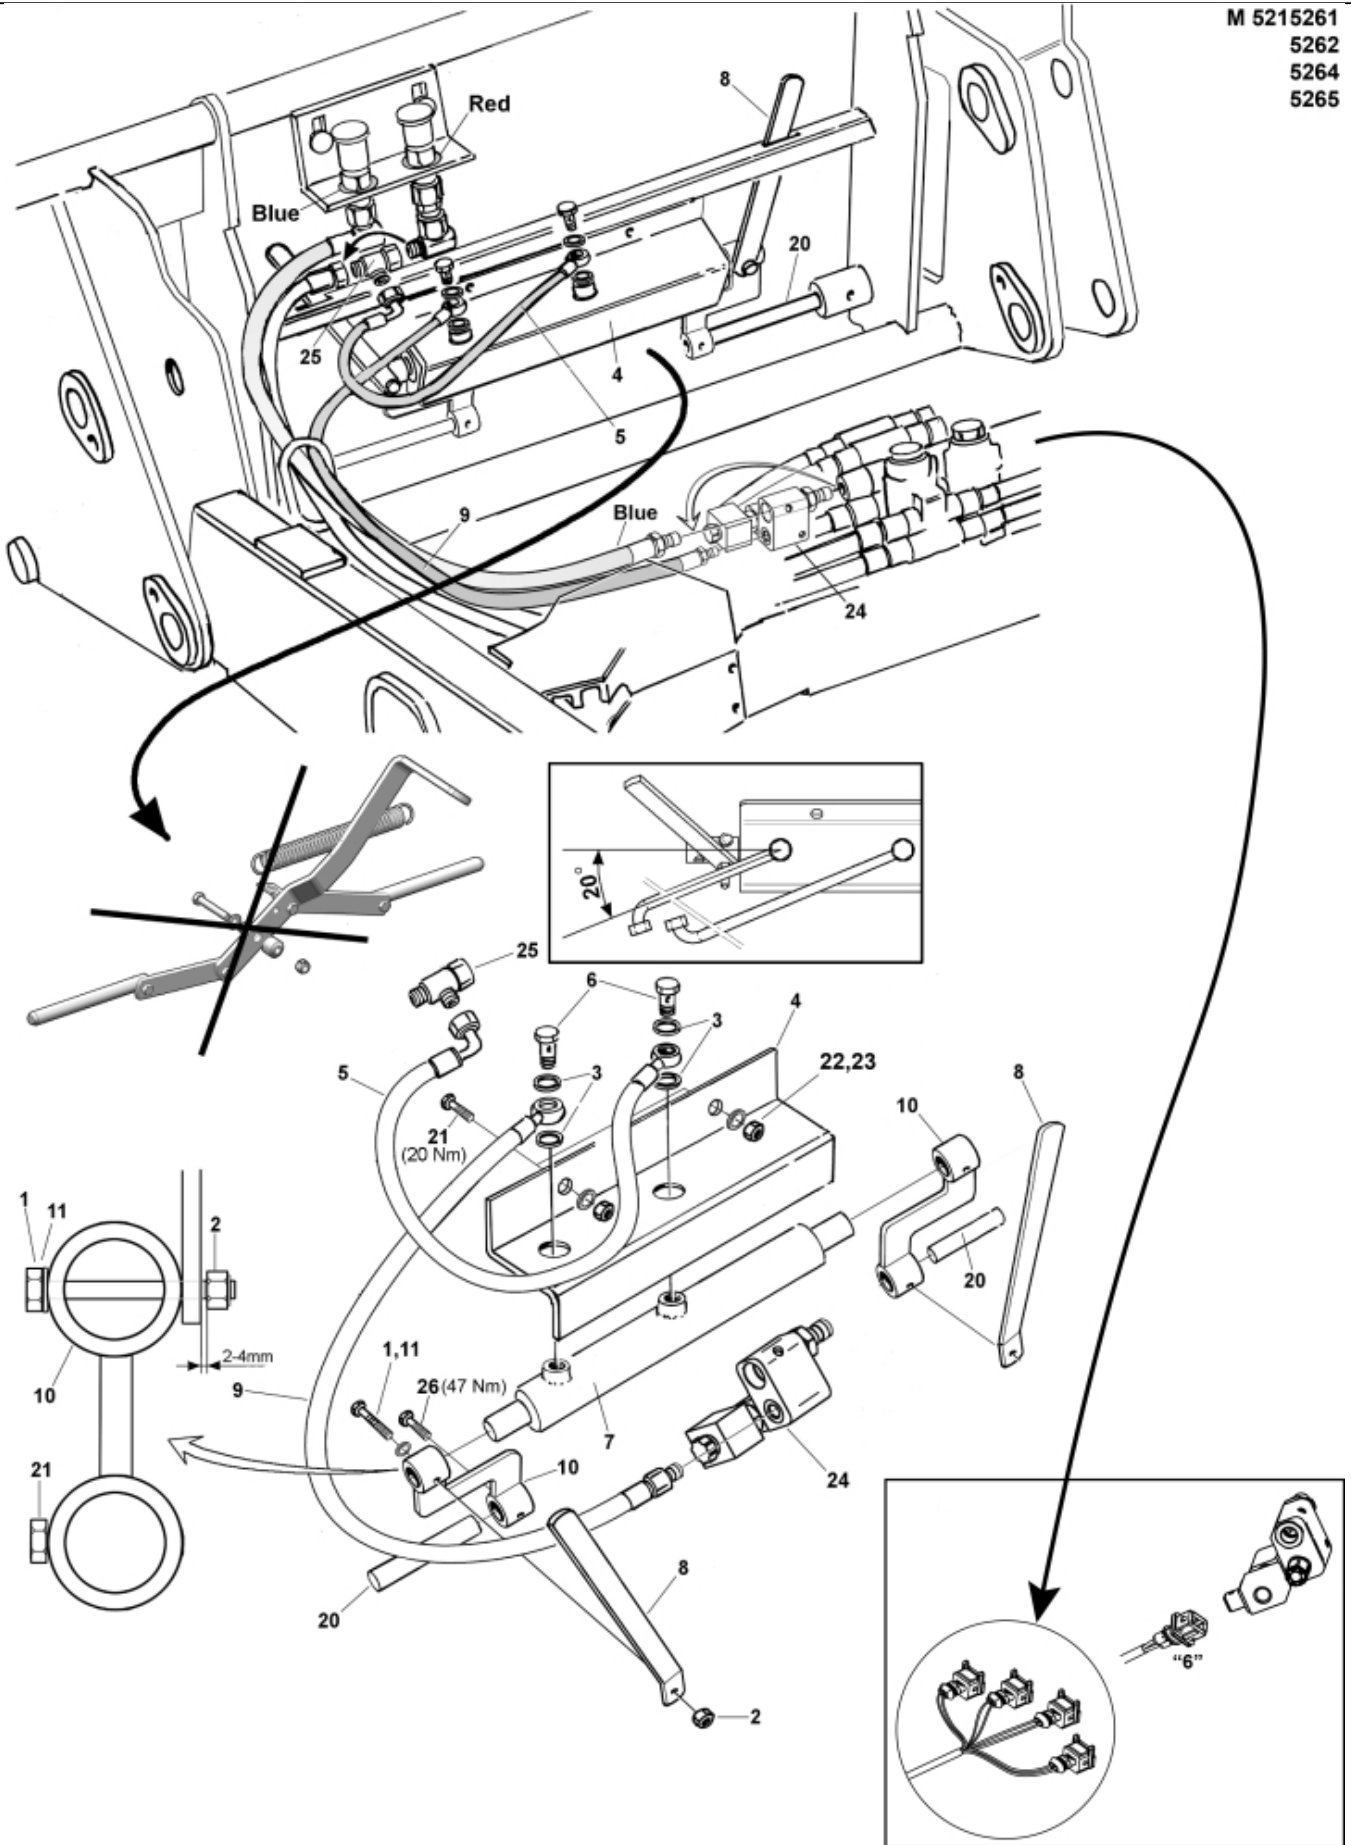

M 5215261  
5262  
5264  
5265

**Part assemblies**      Implement lock

PartNo	Pos	Qty	Name	Specifications
5215262		1 PCS	Implement lock	
5219346		1	Locking kit	3+8 DS
5002056	1	2	• Screw	M6S 8 x 50
5011553	2	2	• Nut	M6M M8 Loc-king
5013856	3	4	• Dowty washer	Tredo 1/4"
5219343	4	1	• Protection plate	
60000143	5	1 PCS	• Hose	1/4" L=550mm (9031170)
1120166	6	2	• Banjo fitting	R1/4"
12713910-1	7	1	• Cylinder	Ø25/16 L=430-680 Lock cyl.
5219154	8	2	• Indicator	
60000196	9	1 PCS	• Hose	1/4" L=1000mm (9031481)
5219145	10	2	• Adaptor	
5013101	11	2	• Washer	BRB 8,4 x 16
5219330	20	2	• Pin	D=20mm
5002077	21	2	• Screw	M6S 10x30
5011554	22	2	• Nut	Loc-King M10
5013110	23	2	• Washer	BRB 10.5x22x2
10550455	24	1 PCS	• Valve	
5027454	25	1	• L-coupling	
5002971	26	2	Screw	M6S 10x30 Drilock
5201088		1 PCS	Safety switch	