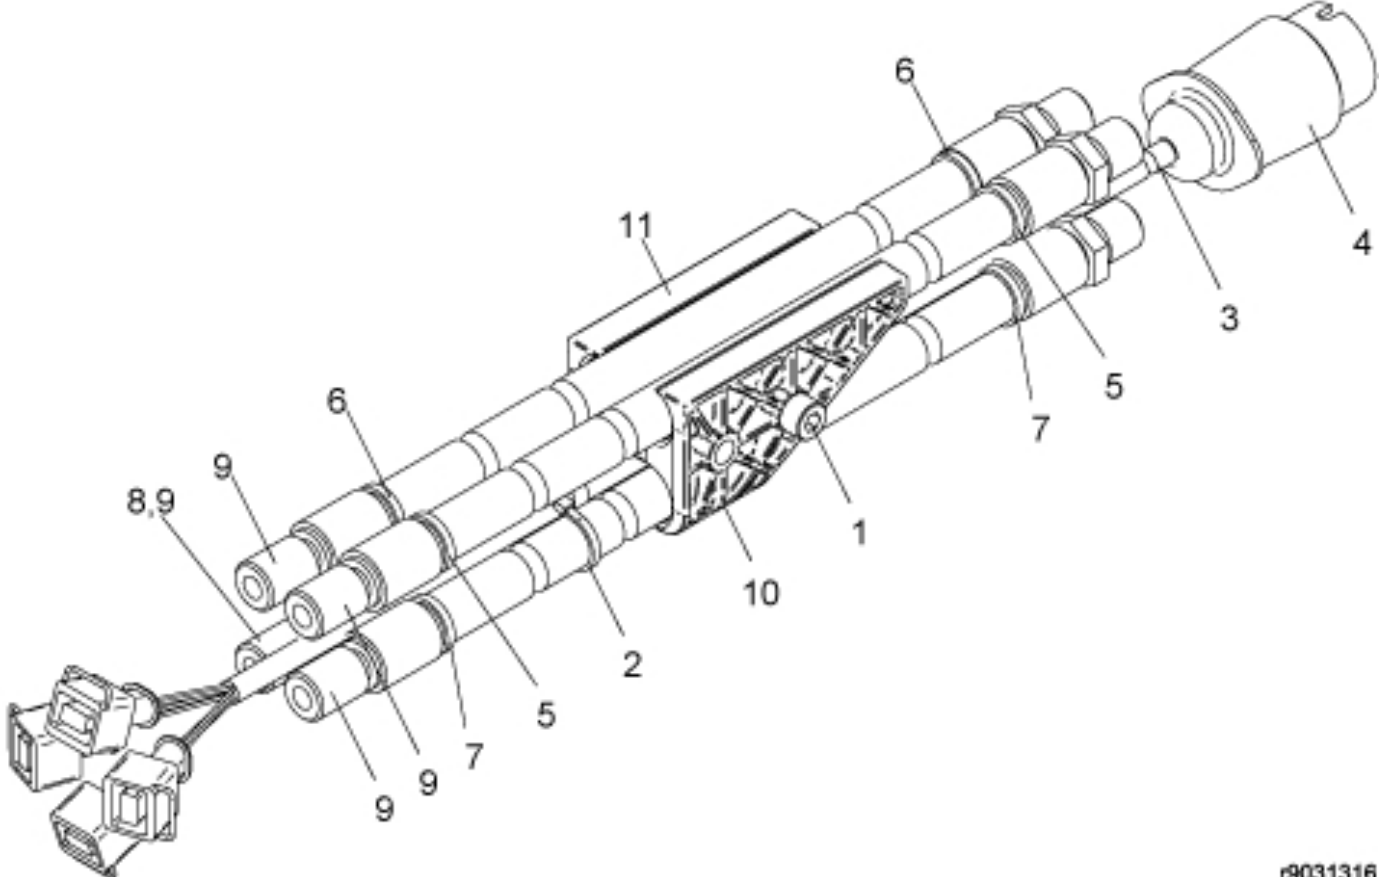

Ø 60-70

12

r9031316

**Part assemblies** Main hose kit  
**Specification** Specification: Replaces 9031311

<b>PartNo</b>	<b>Pos</b>	<b>Qty</b>	<b>Name</b>	<b>Specifications</b>
5004918	1	1	Screw	MC6S 8x55
5033621	2	6	Cable tie	4.6x150
5102048	3	1	Cable	
5024379	4	1	• Connector	
5103013	5	2	Sleeve	"1"
5103014	6	2	Sleeve	"2"
5103015	7	2	Sleeve	"3"
5103016	8	2	Sleeve	"4"
9032513	9	4 PCS	Hose	1/2" L=3050mm (9031111)
5215051	10	1	Hose clamp	
5215052	11	1	Hose clamp	
5033894	12	1	Protection sleeve	800mm, D=60-70mm