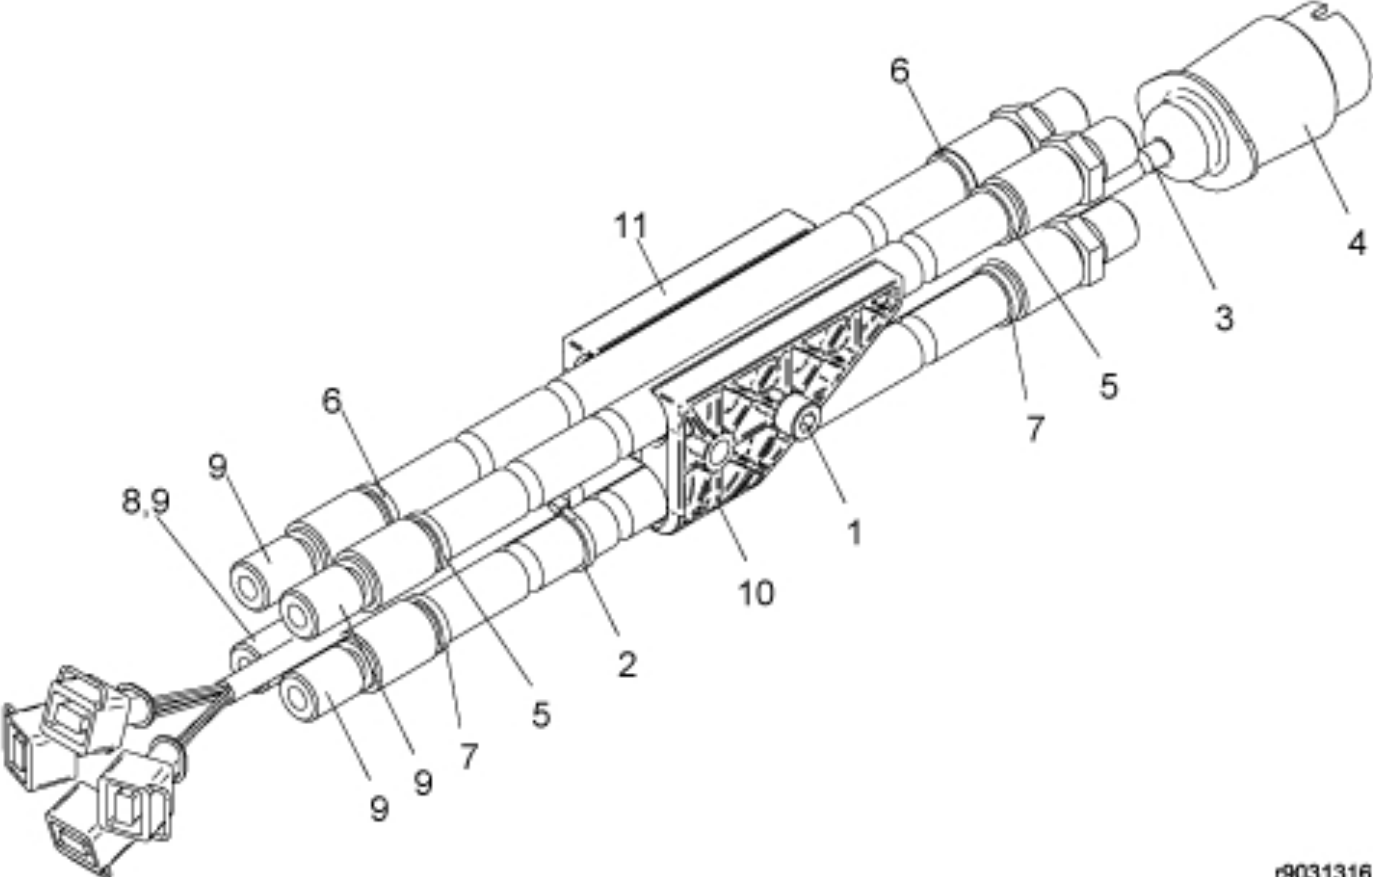

Ø 60-70

12

r9031316

<b>Part assemblies</b>		<b>Main hose kit</b>		
<b>Specification</b>		<b>Specification: Replaces 9031312</b>		
<b>PartNo</b>	<b>Pos</b>	<b>Qty</b>	<b>Name</b>	<b>Specifications</b>
5004918	1	1	Screw	MC6S 8x55
5033621	2	6	Cable tie	4.6x150
5102048	3	1	Cable	
5024379	4	1	• Connector	
5103013	5	2	Sleeve	"1"
5103014	6	2	Sleeve	"2"
5103015	7	2	Sleeve	"3"
5103016	8	2	Sleeve	"4"
9032514	9	4 PCS	Hose	1/2" L=3300mm (9031112)
5215051	10	1	Hose clamp	
5215052	11	1	Hose clamp	
5033894	12	1	Protection sleeve	800mm, D=60-70mm