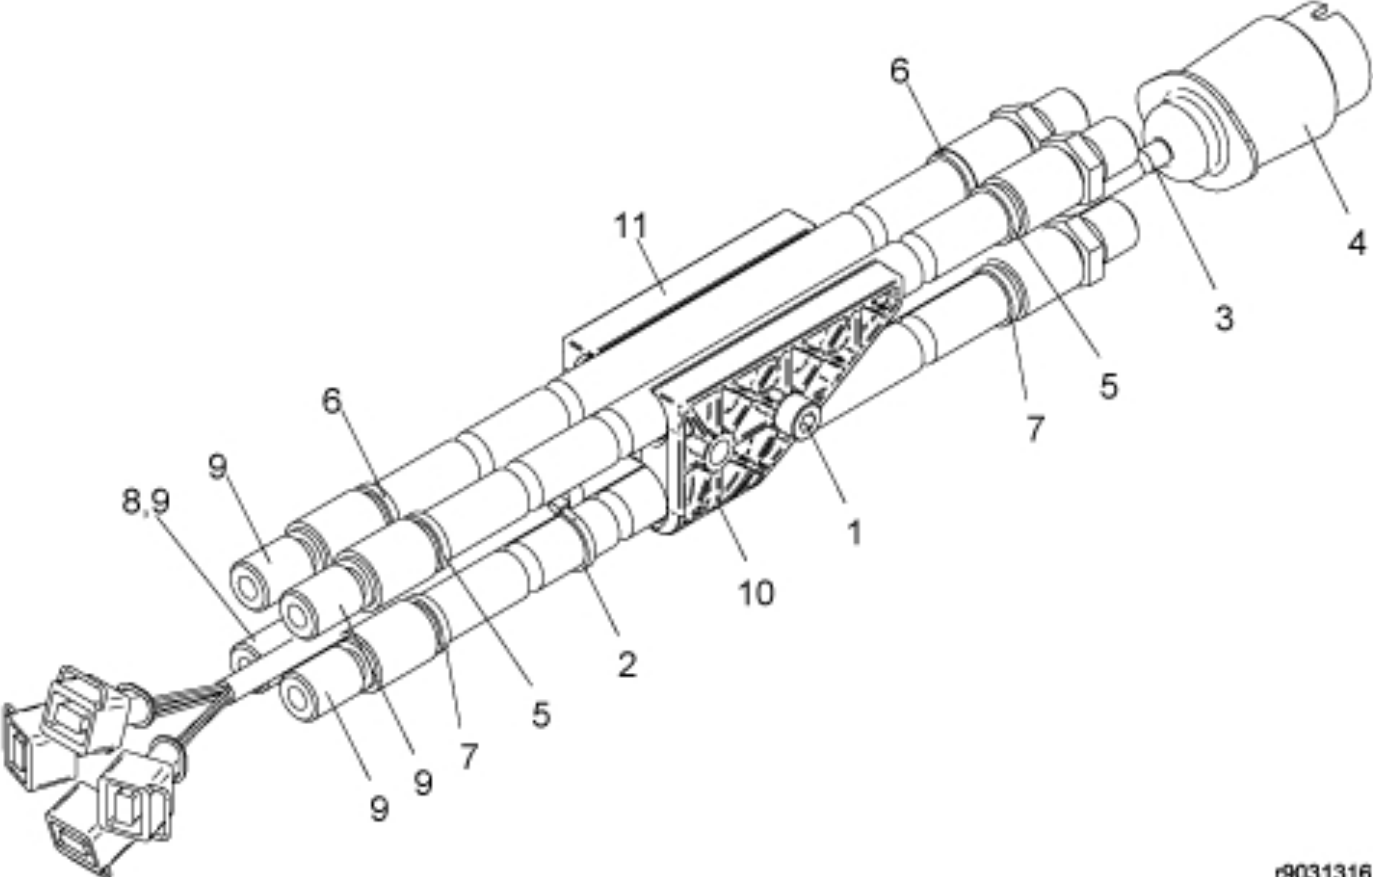

Ø 60-70

12

r9031316

**Part assemblies** Main hose kit  
**Specification** Specification: Replaces 9031316

<b>PartNo</b>	<b>Pos</b>	<b>Qty</b>	<b>Name</b>	<b>Specifications</b>
5004918	1	1	Screw	MC6S 8x55
5033621	2	6	Cable tie	4.6x150
5102050	3	1	Cable	
5024379	4	1	• Connector	
5103013	5	2	Sleeve	"1"
5103014	6	2	Sleeve	"2"
5103015	7	2	Sleeve	"3"
5103016	8	2	Sleeve	"4"
9032518	9	4	Hose	1/2" L=4000mm (9031116)
5215051	10	1	Hose clamp	
5215052	11	1	Hose clamp	
5033894	12	1	Protection sleeve	800mm, D=60-70mm