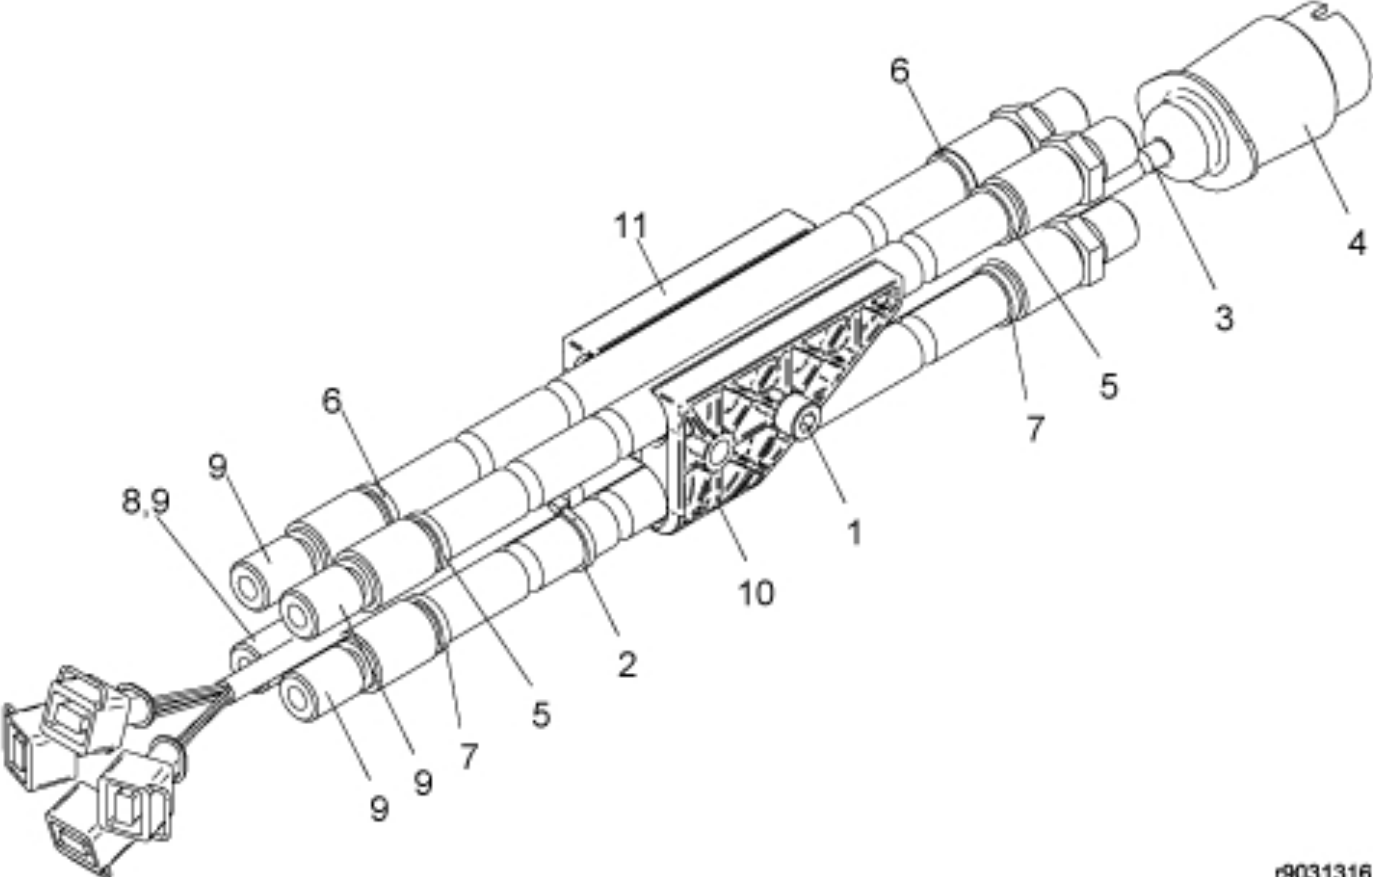

Ø 60-70

12

r9031316

<b>Part assemblies</b>		<b>Main hose kit</b>		
<b>Specification</b>		<b>Specification: Replaces 9031682</b>		
<b>PartNo</b>	<b>Pos</b>	<b>Qty</b>	<b>Name</b>	<b>Specifications</b>
5004918	1	1	Screw	MC6S 8x55
5033621	2	6	Cable tie	4.6x150
5102142	3	1	Cable	
5024379	4	1	• Connector	
5103013	5	2	Sleeve	"1"
5103014	6	2	Sleeve	"2"
5103015	7	2	Sleeve	"3"
5103016	8	2	Sleeve	"4"
9032537	9	4 PCS	Hose	1/2" L=4180mm (9031657)
5215051	10	1	Hose clamp	
5215052	11	1	Hose clamp	
5033894	12	1	Protection sleeve	800mm, D=60-70mm