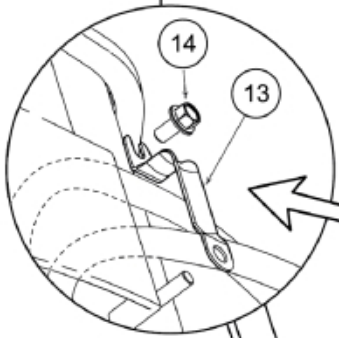

- M 5220469-1
- M 5220470-1
- M 5220471-1
- M 5220472-1
- M 5220473-1
- M 5220589-1
- M 5220591-1

Only for 5220589

- M 5220469-2
- M 5220470-2
- M 5220471-2
- M 5220472-2
- M 5220473-2
- M 5220589-2
- M 5220591-2

Part assemblies Live3

PartNo	Pos	Qty	Name	Specification
5220591		1 PCS	Live3	
5220303	1	1	Bracket	
9032612	2	2 PCS	Hose	3/8" L=1300mm (9031473)
5044940	4	2	Coupling	3/8" Male
5022159	7	1	Washer, blue	
5022157	8	1	Washer, red	
5044129	9	2	Dust Cover	
5219183	10	1	Hose guide	
5011554	11	4	Nut	Loc-King M10
5006002	12	4	Screw	MVBF 10x30
5215067	13	1 PCS	Hose guide	
5006007	14	1 PCS	Screw	M6SF-TT M8x16
9032617	15	2 PCS	Hose	3/8" L=4180mm (9031683)
5220148	16	1 PCS	Plate	
5215163	17	1 PCS	Hose clamp bracket	
5215161	18	2 PCS	Hose clamp	
5013101	19	1	Washer	BRB 8,4 x 16
5004055	20	1	Screw	MC6S 8x70
5215162	21	2	Sleeve	Not Sold Separately
5044130	22	2	Dust Cover	
5044127	23	2	Quick Coupling	1/2"
5027986	24	2 PCS	Adaptor	
5013853	25	2	Dowty washer	Tredo 1/2"
5034121	27	1	Protection sleeve	