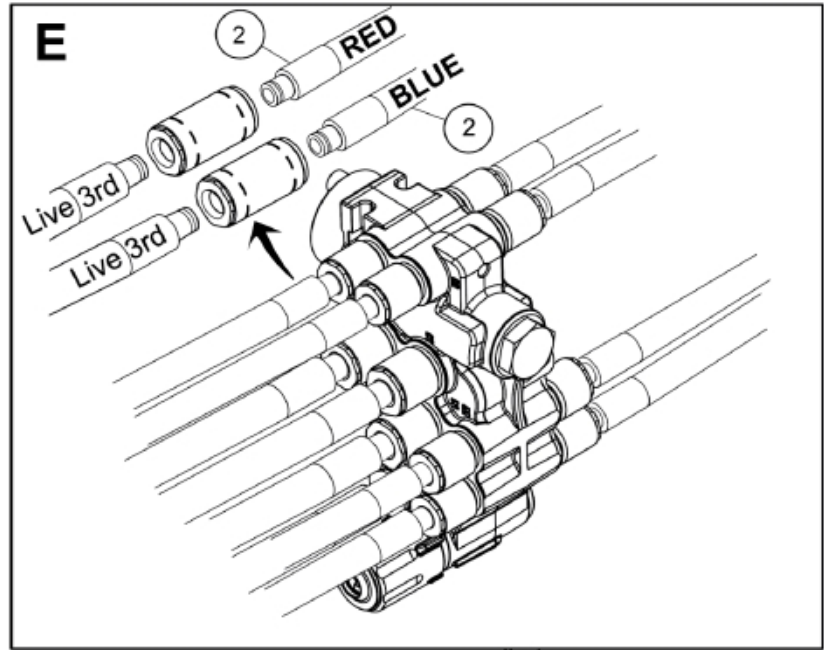

- M 5220469-1
- M 5220470-1
- M 5220471-1
- M 5220472-1
- M 5220473-1
- M 5220589-1
- M 5220591-1

Only for 5220589

- M 5220469-2
- M 5220470-2
- M 5220471-2
- M 5220472-2
- M 5220473-2
- M 5220589-2
- M 5220591-2

Part assemblies Live3

PartNo	Pos	Qty	Name	Specification
5220591		1 PCS	Live3	
5220303	1	1	Bracket	
9032612	2	2 PCS	Hose	3/8" L=1300mm (9031473)
5044940	4	2	Coupling	3/8" Male
5022159	7	1	Washer, blue	
5022157	8	1	Washer, red	
5044129	9	2	Dust Cover	
5219183	10	1	Hose guide	
5011554	11	4	Nut	Loc-King M10
5006002	12	4	Screw	MVBF 10x30
5215067	13	1 PCS	Hose guide	
5006007	14	1 PCS	Screw	M6SF-TT M8x16
9032617	15	2 PCS	Hose	3/8" L=4180mm (9031683)
5220148	16	1 PCS	Plate	
5215163	17	1 PCS	Hose clamp bracket	
5215161	18	2 PCS	Hose clamp	
5013101	19	1	Washer	BRB 8,4 x 16
5004055	20	1	Screw	MC6S 8x70
5215162	21	2	Sleeve	Not Sold Separately
5044130	22	2	Dust Cover	
5044127	23	2	Quick Coupling	1/2"
5027986	24	2 PCS	Adaptor	
5013853	25	2	Dowty washer	Tredo 1/2"
5034121	27	1	Protection sleeve	