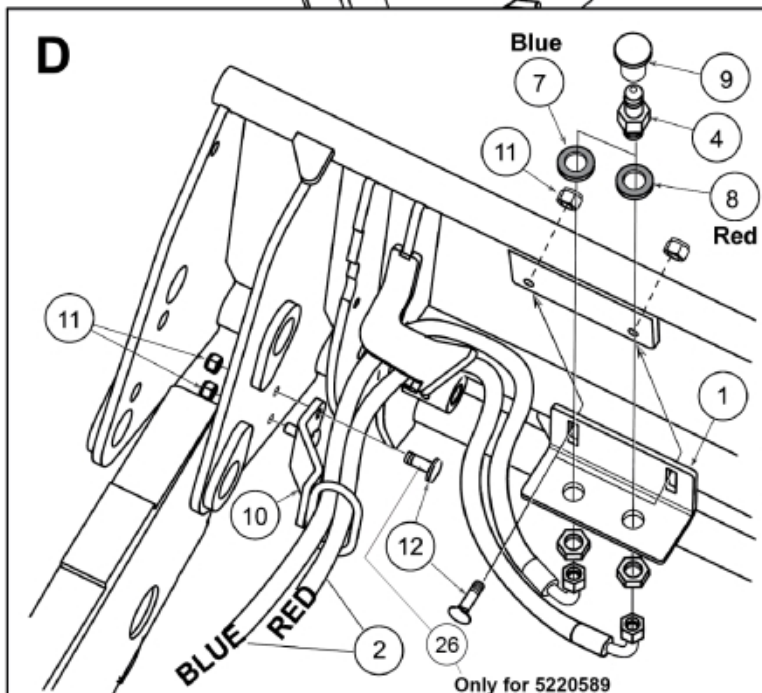

- M 5220469-1
- M 5220470-1
- M 5220471-1
- M 5220472-1
- M 5220473-1
- M 5220589-1
- M 5220591-1

Only for 5220589

- M 5220469-2
- M 5220470-2
- M 5220471-2
- M 5220472-2
- M 5220473-2
- M 5220589-2
- M 5220591-2

Part assemblies Live3

PartNo	Pos	Qty	Name	Specification
5220591		1 PCS	Live3	
5220303	1	1	Bracket	
9032612	2	2 PCS	Hose	3/8" L=1300mm (9031473)
5044940	4	2	Coupling	3/8" Male
5022159	7	1	Washer, blue	
5022157	8	1	Washer, red	
5044129	9	2	Dust Cover	
5219183	10	1	Hose guide	
5011554	11	4	Nut	Loc-King M10
5006002	12	4	Screw	MVBF 10x30
5215067	13	1 PCS	Hose guide	
5006007	14	1 PCS	Screw	M6SF-TT M8x16
9032617	15	2 PCS	Hose	3/8" L=4180mm (9031683)
5220148	16	1 PCS	Plate	
5215163	17	1 PCS	Hose clamp bracket	
5215161	18	2 PCS	Hose clamp	
5013101	19	1	Washer	BRB 8,4 x 16
5004055	20	1	Screw	MC6S 8x70
5215162	21	2	Sleeve	Not Sold Separately
5044130	22	2	Dust Cover	
5044127	23	2	Quick Coupling	1/2"
5027986	24	2 PCS	Adaptor	
5013853	25	2	Dowty washer	Tredo 1/2"
5034121	27	1	Protection sleeve	