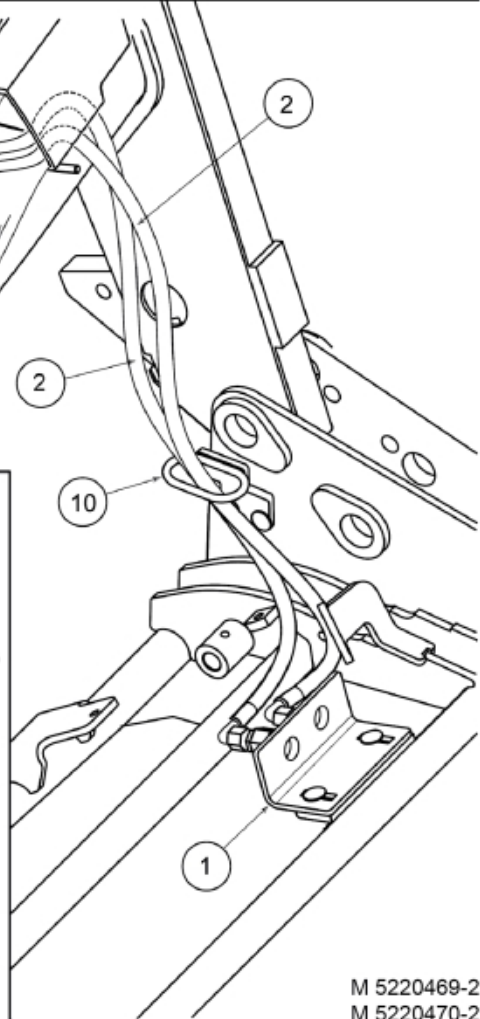

- M 5220469-1
- M 5220470-1
- M 5220471-1
- M 5220472-1
- M 5220473-1
- M 5220589-1
- M 5220591-1

Only for 5220589

- M 5220469-2
- M 5220470-2
- M 5220471-2
- M 5220472-2
- M 5220473-2
- M 5220589-2
- M 5220591-2

Part assemblies Live3

PartNo	Pos	Qty	Name	Specification
5220591		1 PCS	Live3	
5220303	1	1	Bracket	
9032612	2	2 PCS	Hose	3/8" L=1300mm (9031473)
5044940	4	2	Coupling	3/8" Male
5022159	7	1	Washer, blue	
5022157	8	1	Washer, red	
5044129	9	2	Dust Cover	
5219183	10	1	Hose guide	
5011554	11	4	Nut	Loc-King M10
5006002	12	4	Screw	MVBF 10x30
5215067	13	1 PCS	Hose guide	
5006007	14	1 PCS	Screw	M6SF-TT M8x16
9032617	15	2 PCS	Hose	3/8" L=4180mm (9031683)
5220148	16	1 PCS	Plate	
5215163	17	1 PCS	Hose clamp bracket	
5215161	18	2 PCS	Hose clamp	
5013101	19	1	Washer	BRB 8,4 x 16
5004055	20	1	Screw	MC6S 8x70
5215162	21	2	Sleeve	Not Sold Separately
5044130	22	2	Dust Cover	
5044127	23	2	Quick Coupling	1/2"
5027986	24	2 PCS	Adaptor	
5013853	25	2	Dowty washer	Tredo 1/2"
5034121	27	1	Protection sleeve	