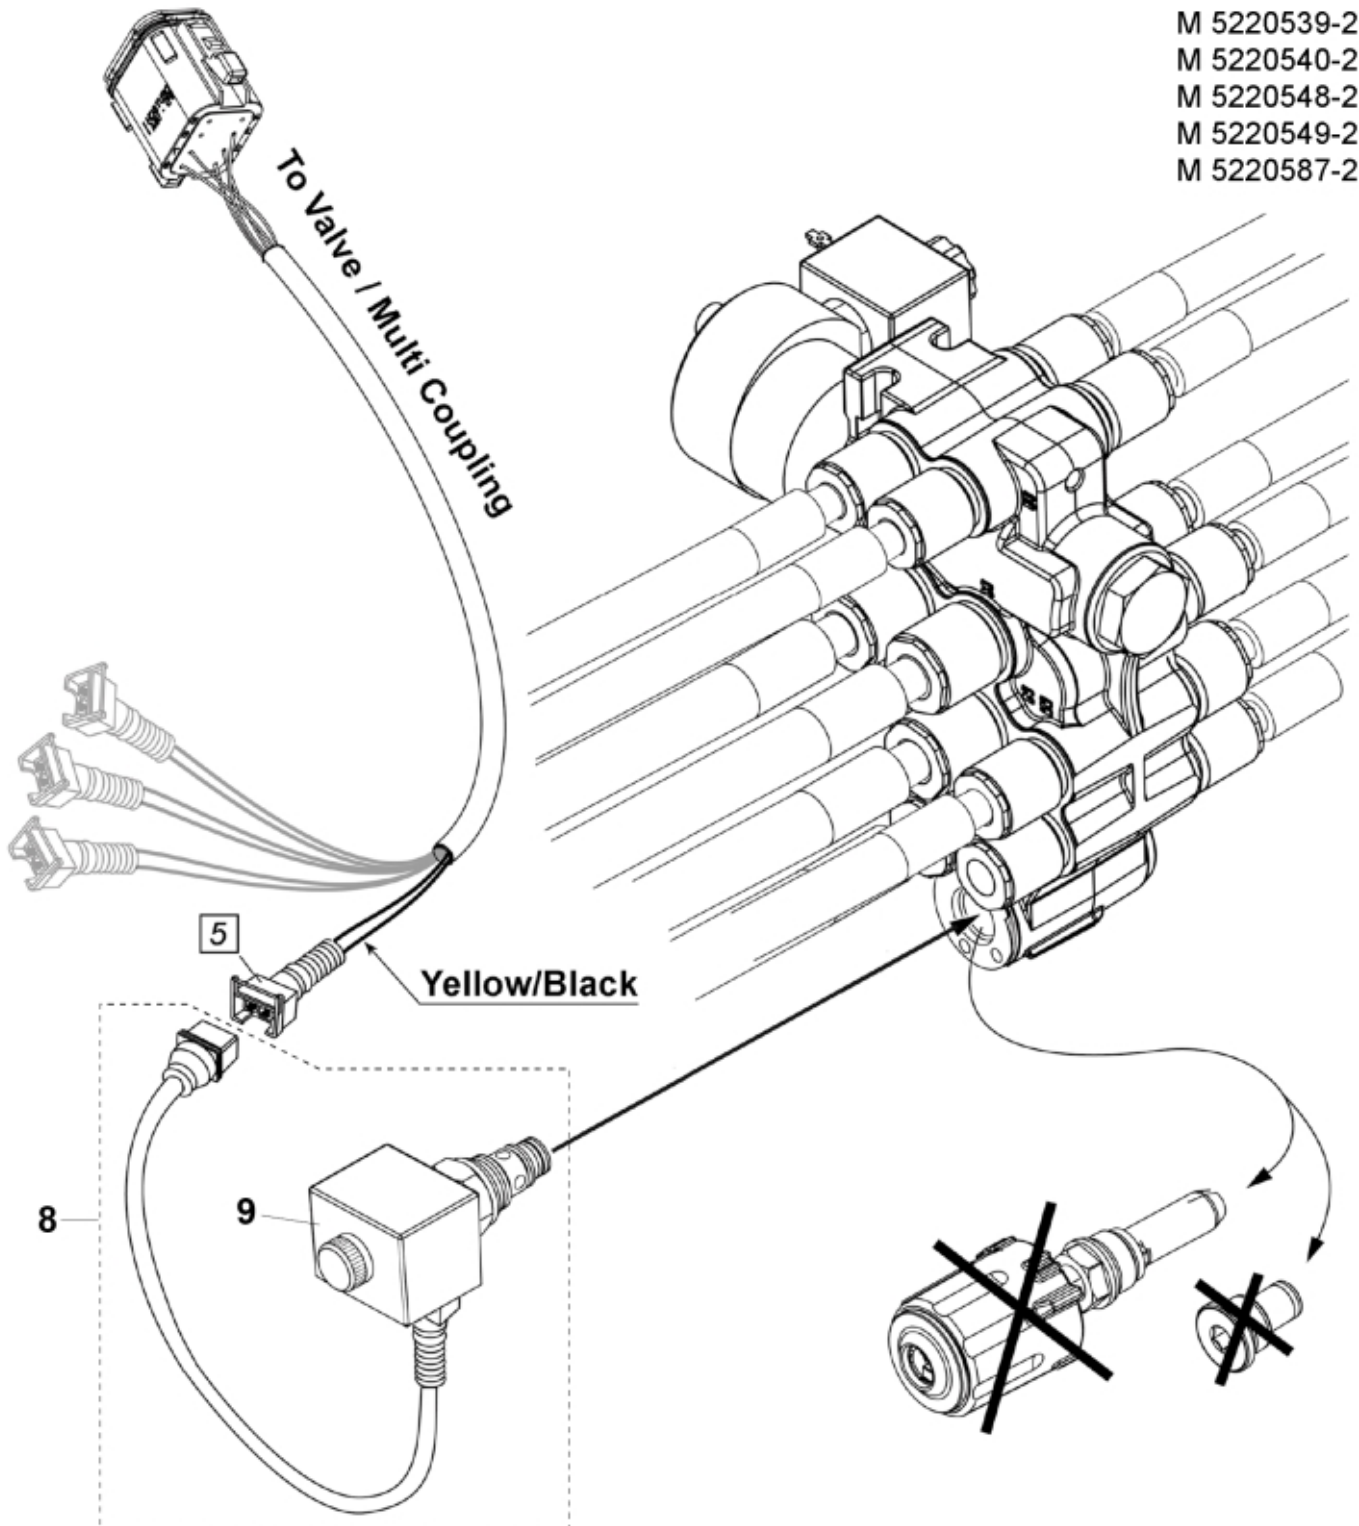

- M 5220539-1
- M 5220540-1
- M 5220548-1
- M 5220549-1
- M 5220587-1

- M 5220539-2
- M 5220540-2
- M 5220548-2
- M 5220549-2
- M 5220587-2

**Description** 2 acc  
**Part assemblies** Suspension El. LCS  
**Specification** 7332743

PartNo	Pos	Qty	Name	Specification
5220539		1 PCS	Suspension El. LCS	
9031147	1	1	Hose	3/8" L=800mm
5215111	2	1	Edge cover	
5215012	3	2	Bracket	
 5033773	4	1	Accumulator	0,5L/22Bar
5034102	5	1	Accumulator	
11120516	6	1	T-Adapter	
 9031324	7	1	Coupling	3/8"
10550264	8	1 PCS	Valve cpl.	
60062558	9	1 PCS	• Solenoid	
5220526		1 PCS	Shut off	
5033621		10	Cable tie	