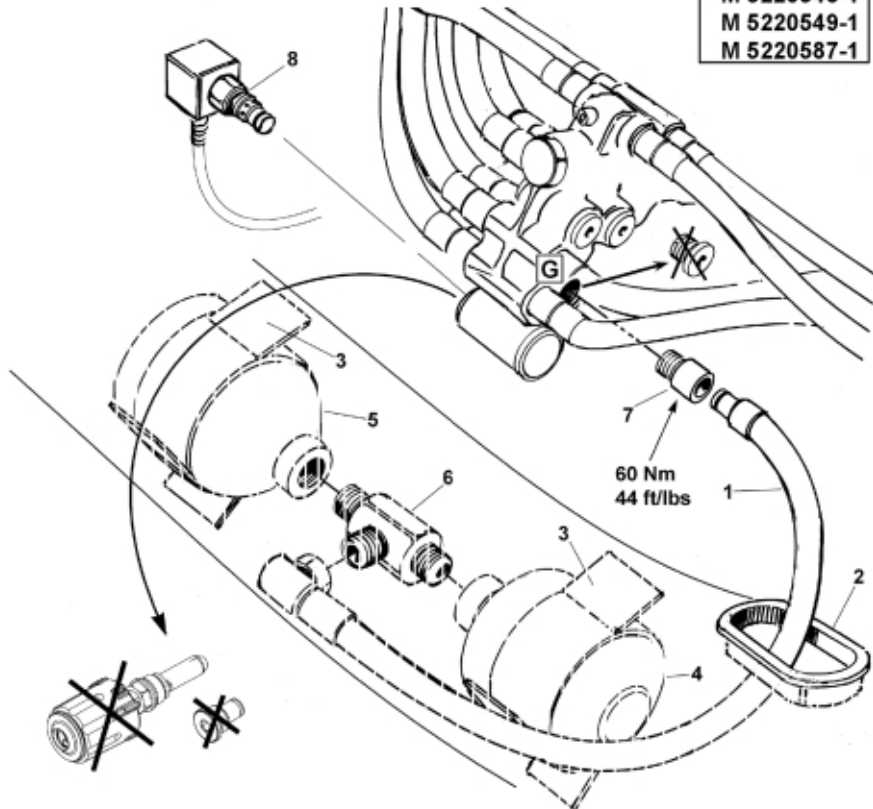

- M 5220539-1
- M 5220540-1
- M 5220548-1
- M 5220549-1
- M 5220587-1

- M 5220539-2
- M 5220540-2
- M 5220548-2
- M 5220549-2
- M 5220587-2

**Description** 2 acc  
**Part assemblies** Suspension El. LCS  
**Specification** 7332743

PartNo	Pos	Qty	Name	Specification
5220539		1 PCS	Suspension El. LCS	
9031147	1	1	Hose	3/8" L=800mm
5215111	2	1	Edge cover	
5215012	3	2	Bracket	
 5033773	4	1	Accumulator	0,5L/22Bar
5034102	5	1	Accumulator	
11120516	6	1	T-Adapter	
 9031324	7	1	Coupling	3/8"
10550264	8	1 PCS	Valve cpl.	
60062558	9	1 PCS	• Solenoid	
5220526		1 PCS	Shut off	
5033621		10	Cable tie	