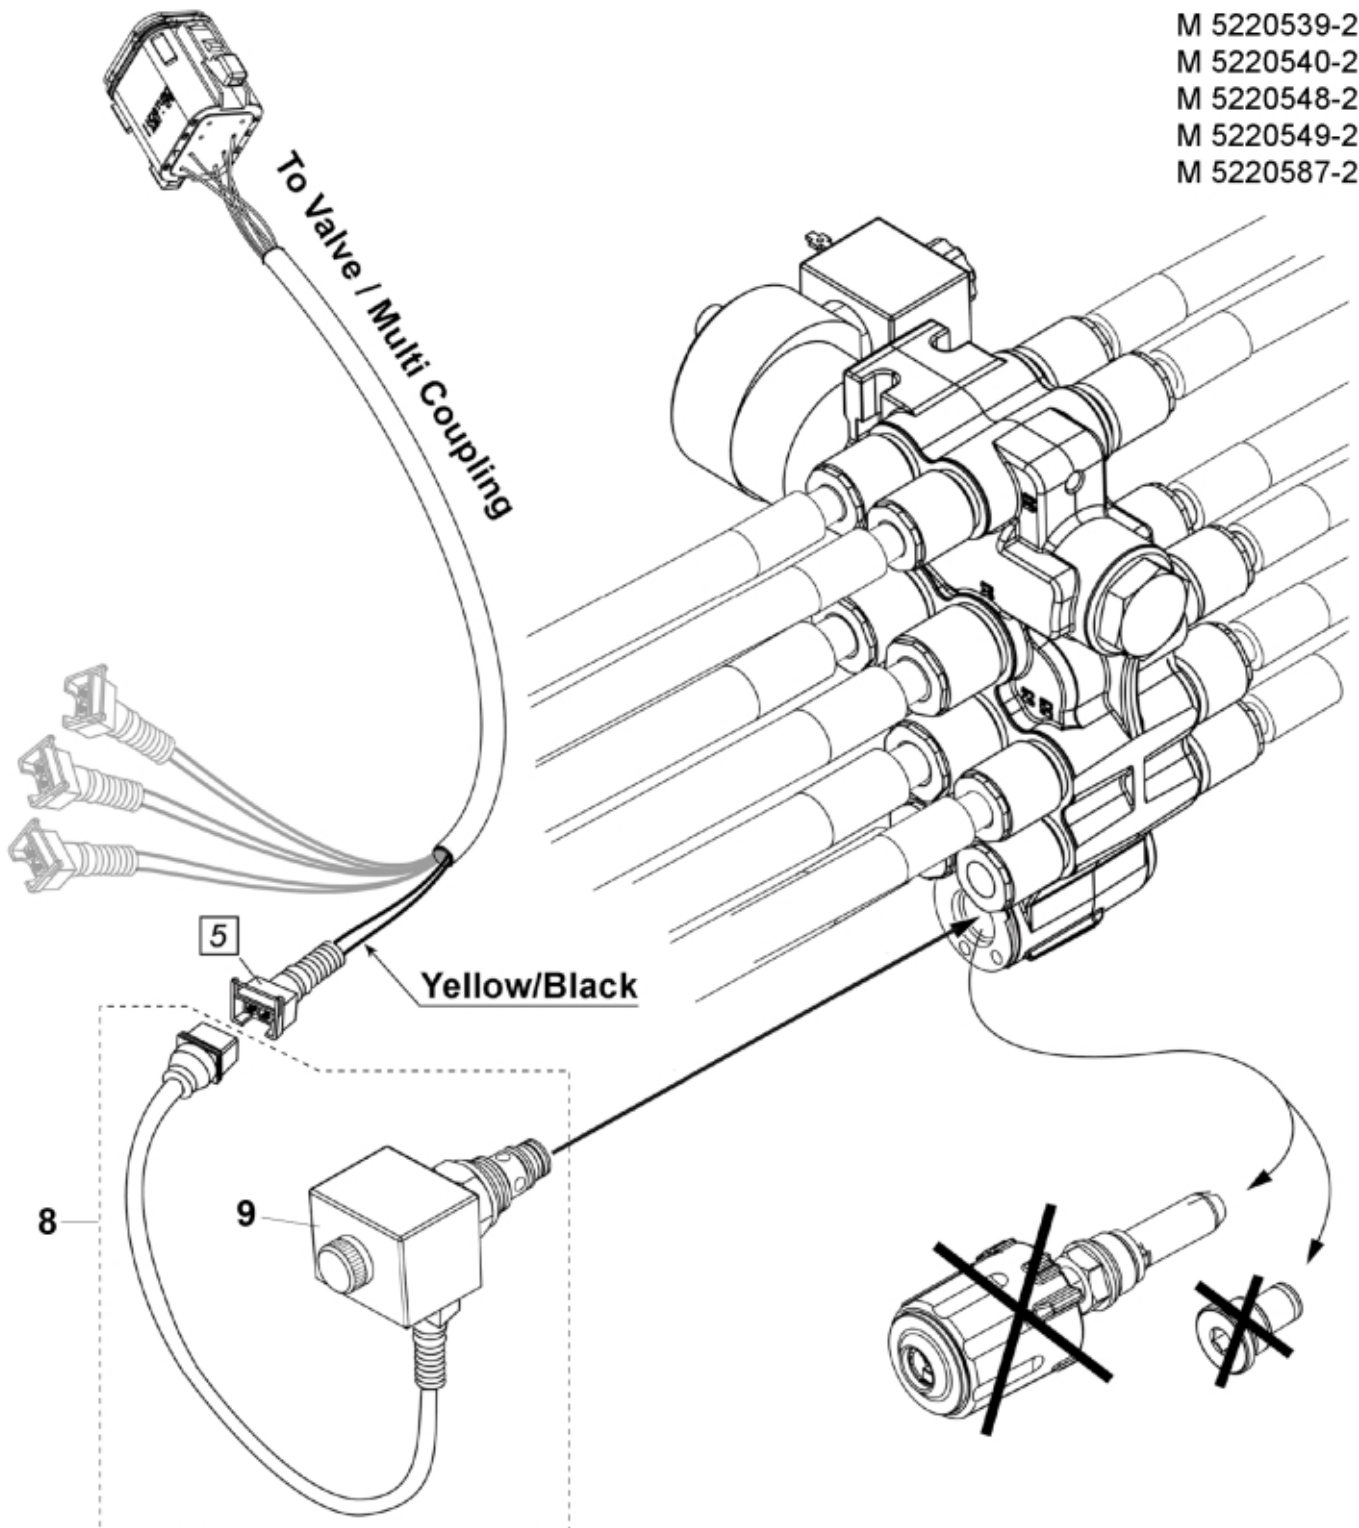

- M 5220539-1
- M 5220540-1
- M 5220548-1
- M 5220549-1
- M 5220587-1

- M 5220539-2
- M 5220540-2
- M 5220548-2
- M 5220549-2
- M 5220587-2

**Description** 2 acc  
**Part assemblies** Suspension El. LCS  
**Specification** 7332743

PartNo	Pos	Qty	Name	Specification
5220540		1 PCS	Suspension El. LCS	
9031147	1	1	Hose	3/8" L=800mm
5215111	2	1	Edge cover	
5215013	3	2	Bracket	
				
5033773	4	1	Accumulator	0,5L/22Bar
5034102	5	1	Accumulator	
11120516	6	1	T-Adapter	
9031324	7	1	Coupling	3/8"
				
10550264	8	1 PCS	Valve cpl.	
60062558	2	1 PCS	• Solenoid	
5220526		1 PCS	Shut off	
5033621		10	Cable tie	