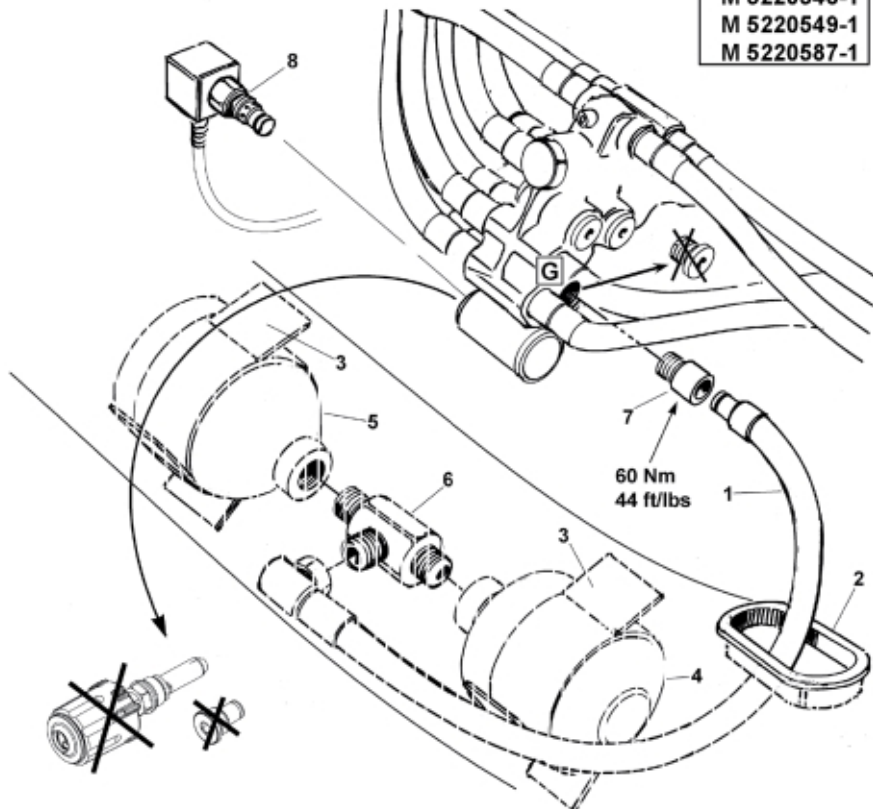

- M 5220539-1
- M 5220540-1
- M 5220548-1
- M 5220549-1
- M 5220587-1

- M 5220539-2
- M 5220540-2
- M 5220548-2
- M 5220549-2
- M 5220587-2

**Description** 2 acc  
**Part assemblies** Suspension El. LCS  
**Specification** 7332743

PartNo	Pos	Qty	Name	Specification
5220540		1 PCS	Suspension El. LCS	
9031147	1	1	Hose	3/8" L=800mm
5215111	2	1	Edge cover	
5215013	3	2	Bracket	
				
5033773	4	1	Accumulator	0,5L/22Bar
5034102	5	1	Accumulator	
11120516	6	1	T-Adapter	
9031324	7	1	Coupling	3/8"
				
10550264	8	1 PCS	Valve cpl.	
60062558	2	1 PCS	• Solenoid	
5220526		1 PCS	Shut off	
5033621		10	Cable tie	