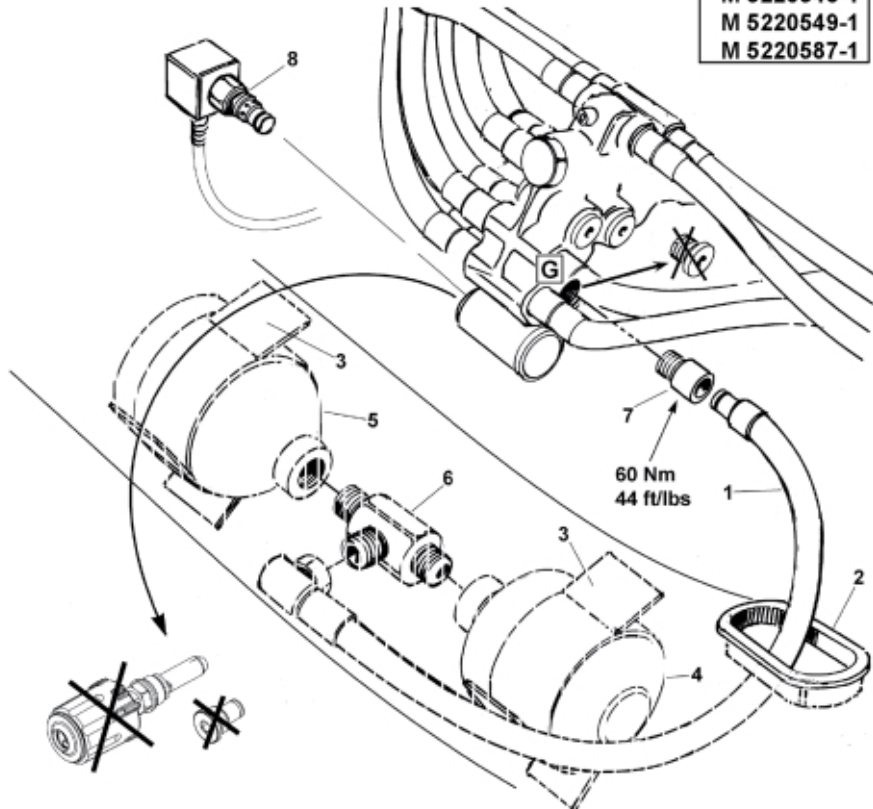

- M 5220539-1
- M 5220540-1
- M 5220548-1
- M 5220549-1
- M 5220587-1

- M 5220539-2
- M 5220540-2
- M 5220548-2
- M 5220549-2
- M 5220587-2

---

**Description** 2 acc  
**Part assemblies** Suspension El.  
**Specification** Serial number to: 7332743

---

<b>PartNo</b>	<b>Pos</b>	<b>Qty</b>	<b>Name</b>	<b>Specifications</b>
5220549		1 PCS	Suspension El.	7332743
9031147	1	1	Hose	3/8" L=800mm
5215111	2	1	Edge cover	
5215012	3	2	Bracket	
5033773	4	1	Accumulator	0,5L/22Bar
5033773	5	1	Accumulator	0,5L/22Bar
11120516	6	1	T-Adapter	
9031324	7	1	Coupling	3/8"
10550264	8	1 PCS	Valve cpl.	
60062558	9	1 PCS	• Coil	
5045140		2	Accumulator	
5220526		1 PCS	Shut off	
5033621		10	Cable tie	4.6x150