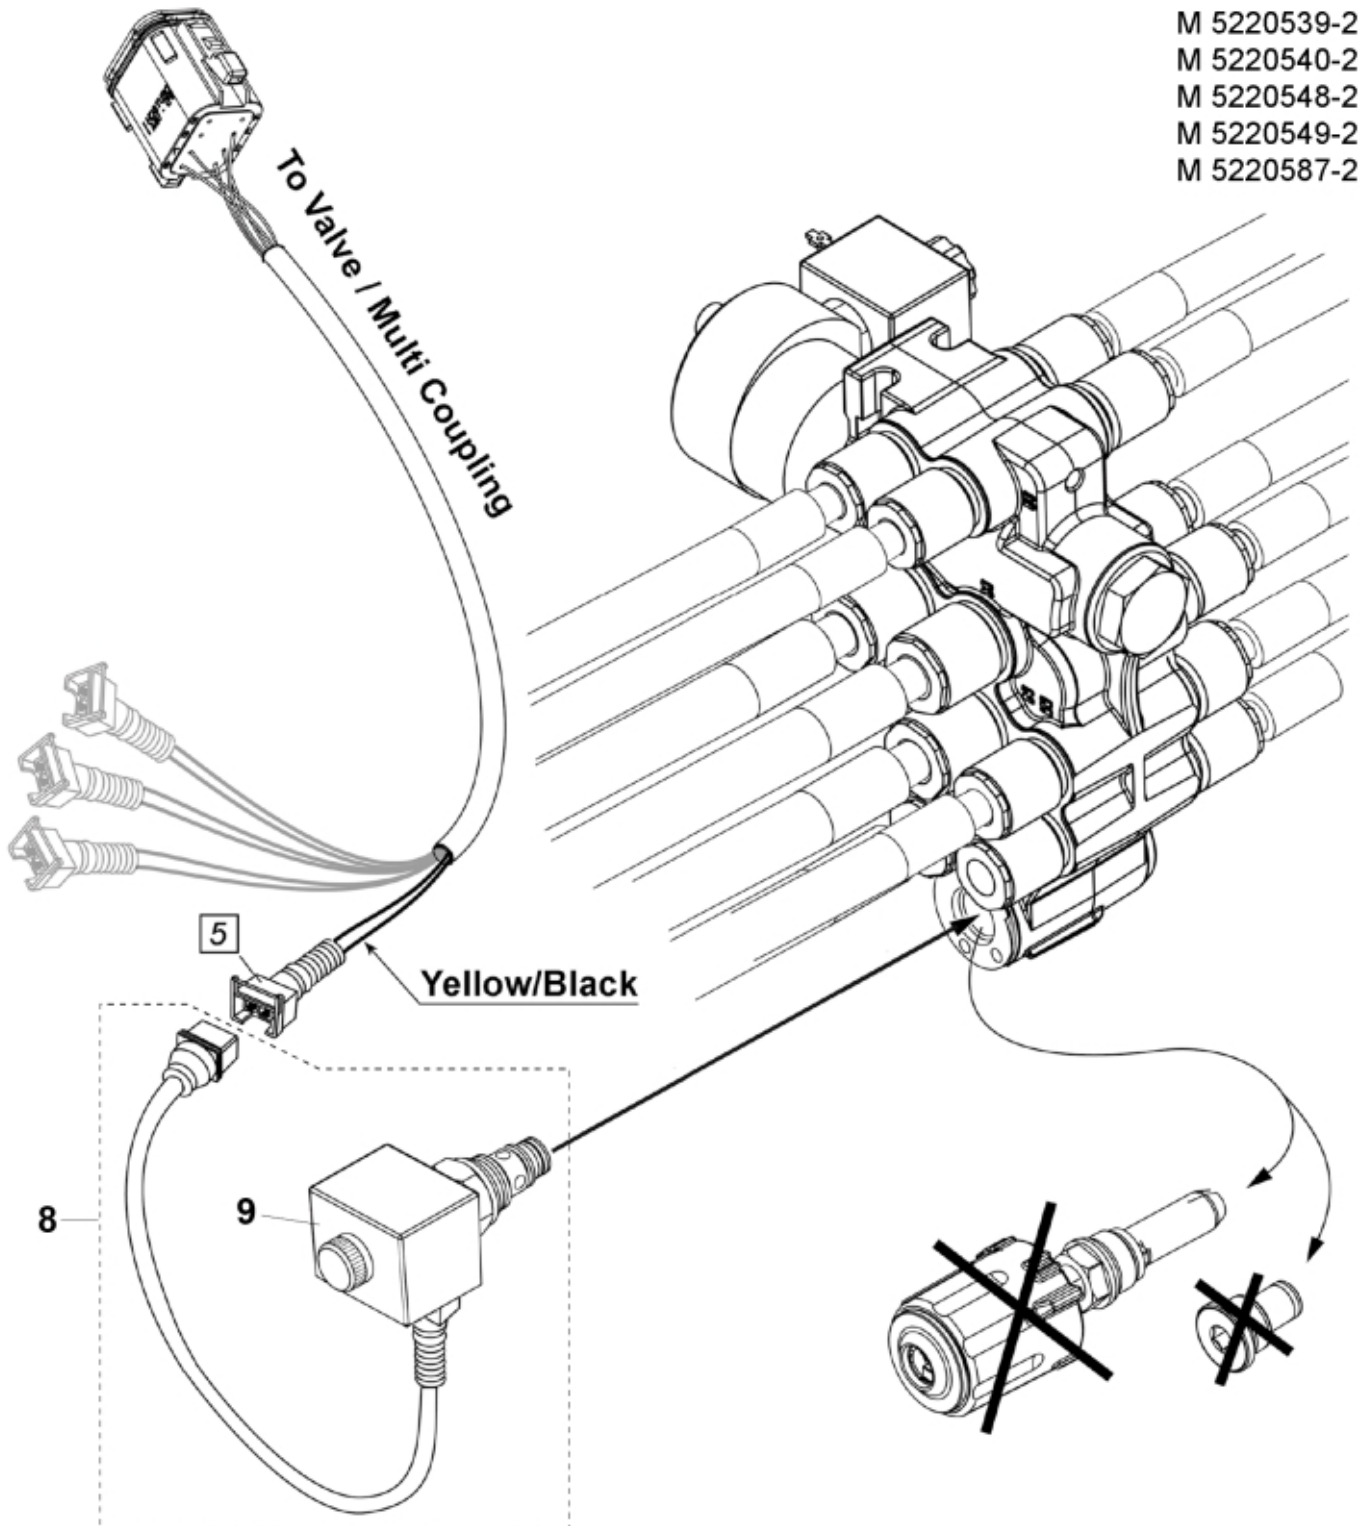

- M 5220539-1
- M 5220540-1
- M 5220548-1
- M 5220549-1
- M 5220587-1

- M 5220539-2
- M 5220540-2
- M 5220548-2
- M 5220549-2
- M 5220587-2

---

**Description** 2 acc  
**Part assemblies** Suspension El.  
**Specification** Serial number to: 7332743

---

<b>PartNo</b>	<b>Pos</b>	<b>Qty</b>	<b>Name</b>	<b>Specifications</b>
5220549		1 PCS	Suspension El.	7332743
9031147	1	1	Hose	3/8" L=800mm
5215111	2	1	Edge cover	
5215012	3	2	Bracket	
5033773	4	1	Accumulator	0,5L/22Bar
5033773	5	1	Accumulator	0,5L/22Bar
11120516	6	1	T-Adapter	
9031324	7	1	Coupling	3/8"
10550264	8	1 PCS	Valve cpl.	
60062558	9	1 PCS	• Coil	
5045140		2	Accumulator	
5220526		1 PCS	Shut off	
5033621		10	Cable tie	4.6x150