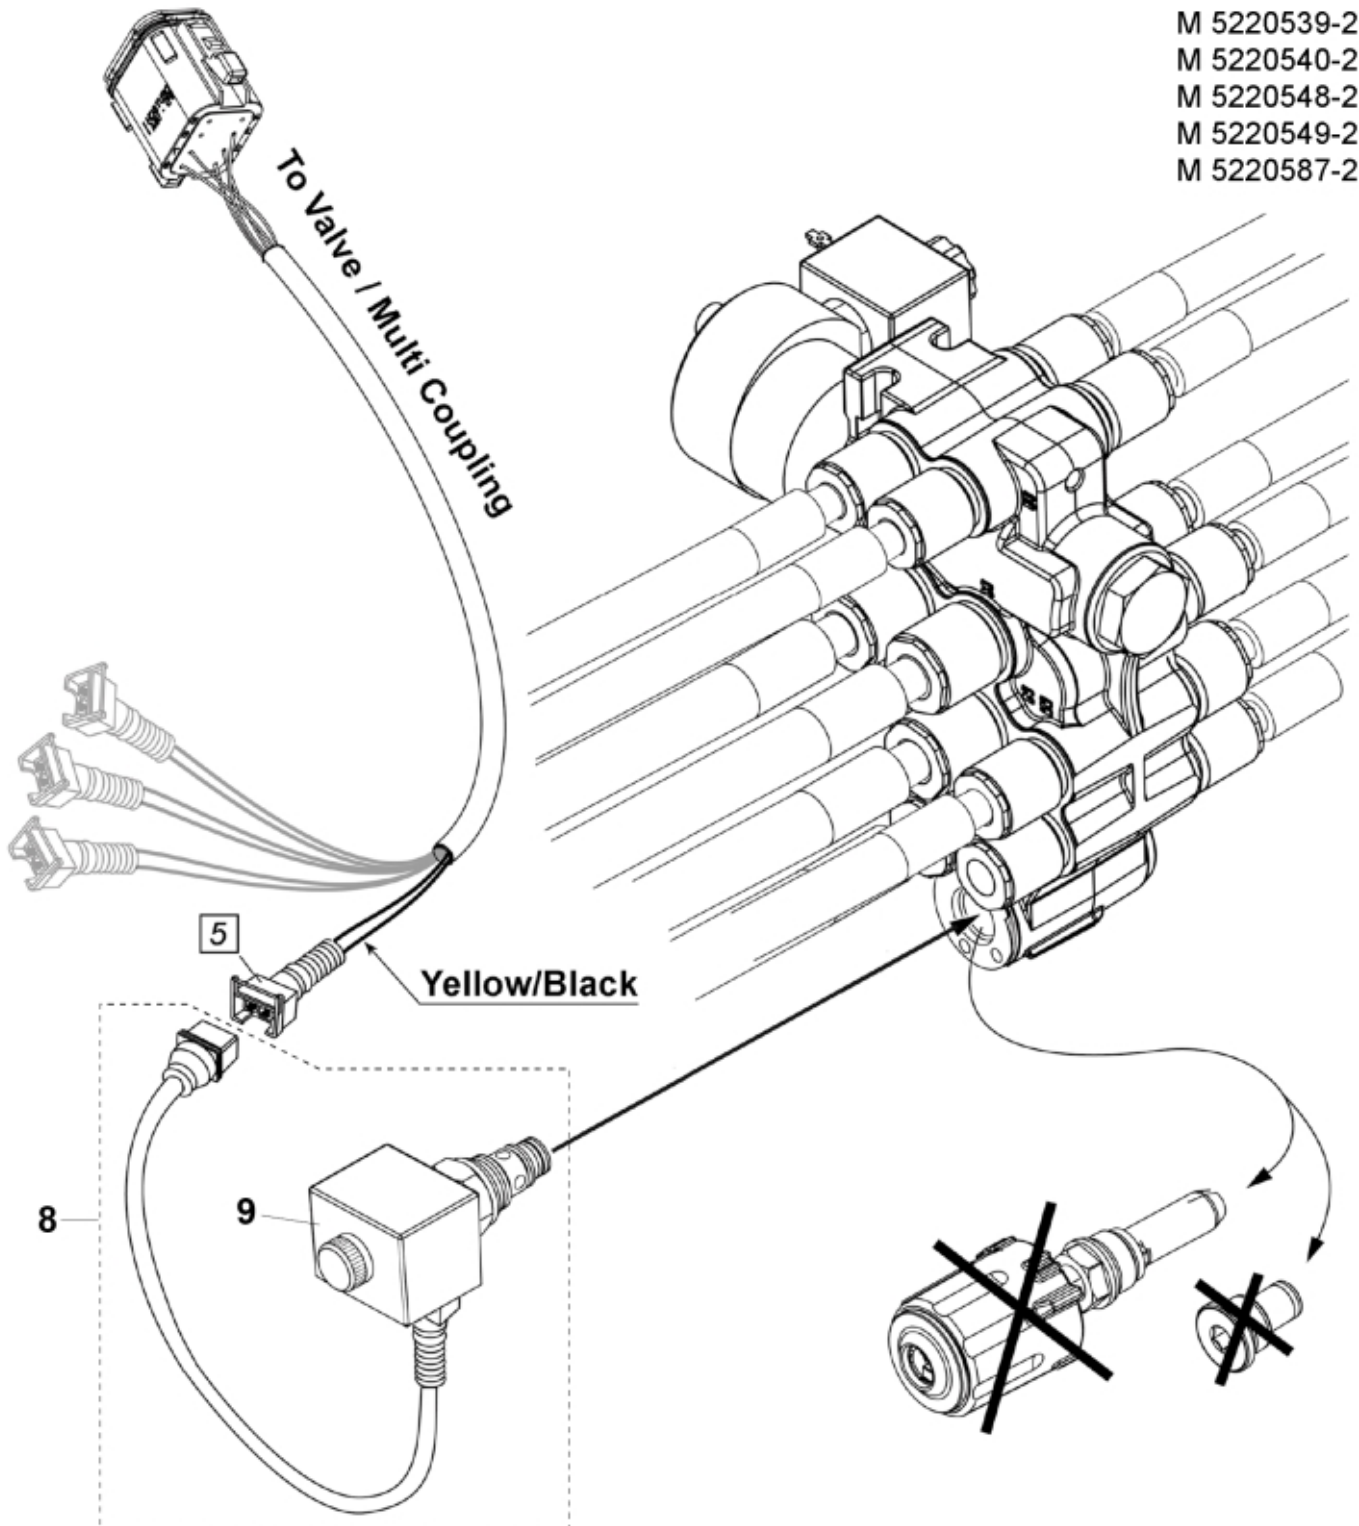

- M 5220539-1
- M 5220540-1
- M 5220548-1
- M 5220549-1
- M 5220587-1

- M 5220539-2
- M 5220540-2
- M 5220548-2
- M 5220549-2
- M 5220587-2

---

**Description** 2 acc  
**Part assemblies** Suspension

---

PartNo	Pos	Qty	Name	Specification
5220587		1 PCS	Suspension	
9032605	1	1	Hose	3/8" L=1040mm (9031144)
5215111	2	1	Edge cover	
5215013	3	2	Bracket	
5033773	4	1	Accumulator	0,5L/22Bar
5034102	5	1	Accumulator	
11120516	6	1	T-Adapter	
9031324	7	1	Coupling	3/8"
10550264	8	1 PCS	Valve cpl.	
60062558	9	1 PCS	• Coil	
5220526		1 PCS	Shut off	
5033621		10	Cable tie	