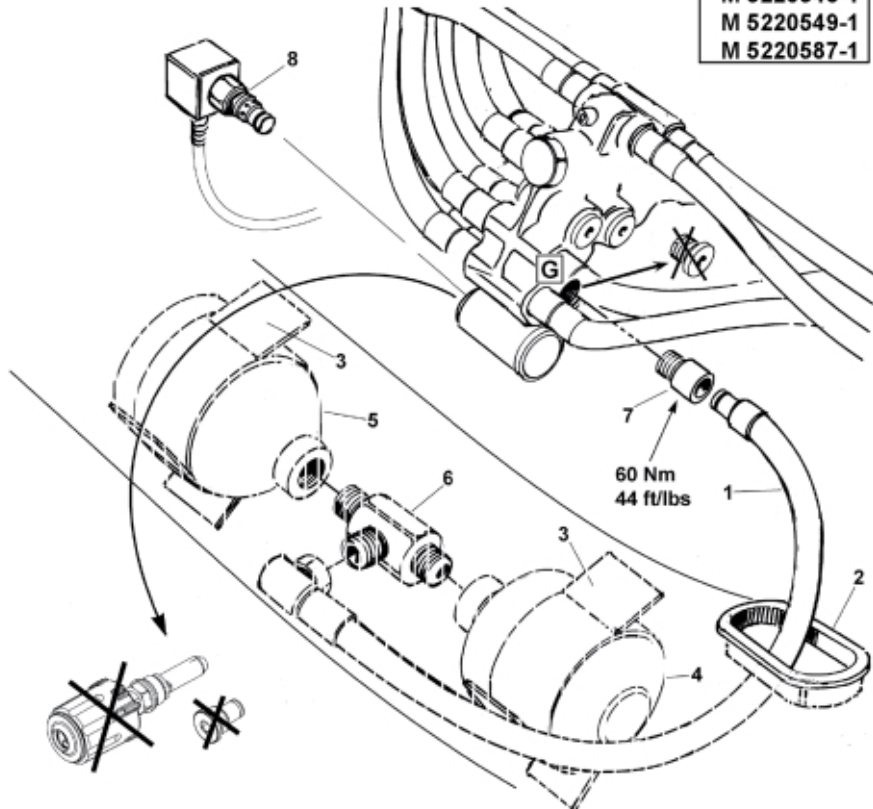

- M 5220539-1
- M 5220540-1
- M 5220548-1
- M 5220549-1
- M 5220587-1

- M 5220539-2
- M 5220540-2
- M 5220548-2
- M 5220549-2
- M 5220587-2

Description 2 acc
Part assemblies Suspension

PartNo	Pos	Qty	Name	Specifications
5220587		1 PCS	Suspension	
9032605	1	1	Hose	3/8" L=1040mm (9031144)
5215111	2	1	Edge cover	
5215013	3	2	Bracket	
5033773	4	1	Accumulator	0,5L/22Bar
5034102	5	1	Accumulator	
11120516	6	1	T-Adapter	
9031324	7	1	Coupling	3/8"
10550264	8	1 PCS	Valve cpl.	
60062558	9	1 PCS	• Coil	
5220526		1 PCS	Shut off	
5033621		10	Cable tie	4.6x150