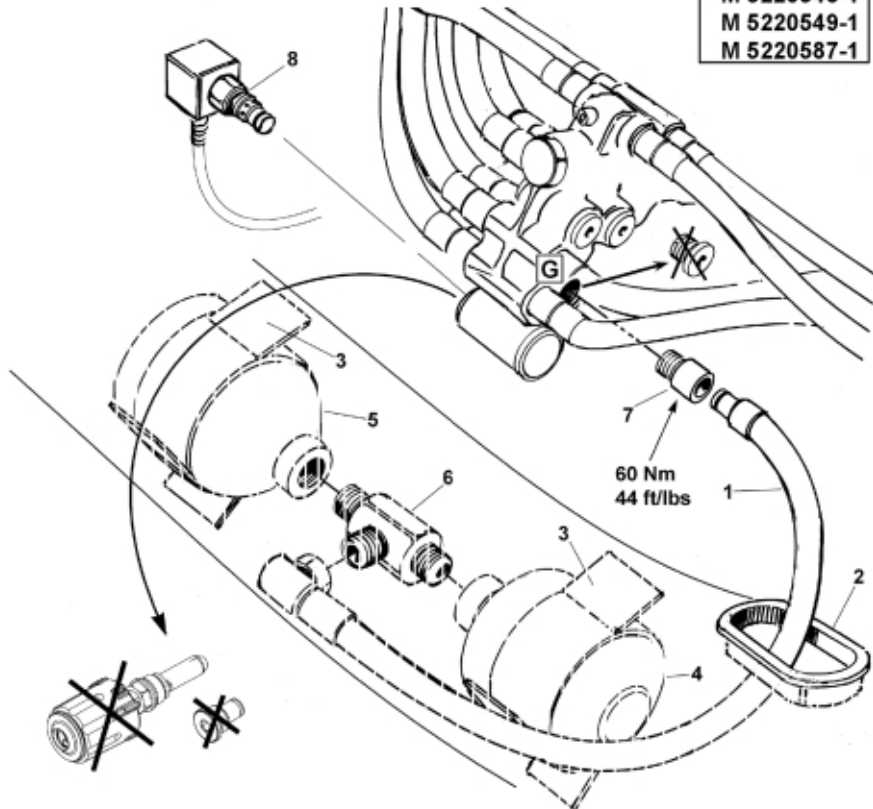

- M 5220539-1
- M 5220540-1
- M 5220548-1
- M 5220549-1
- M 5220587-1

- M 5220539-2
- M 5220540-2
- M 5220548-2
- M 5220549-2
- M 5220587-2

---

**Description** 2 acc  
**Part assemblies** Suspension

---

PartNo	Pos	Qty	Name	Specification
5220587		1 PCS	Suspension	
9032605	1	1	Hose	3/8" L=1040mm (9031144)
5215111	2	1	Edge cover	
5215013	3	2	Bracket	
5033773	4	1	Accumulator	0,5L/22Bar
5034102	5	1	Accumulator	
11120516	6	1	T-Adapter	
9031324	7	1	Coupling	3/8"
10550264	8	1 PCS	Valve cpl.	
60062558	9	1 PCS	• Coil	
5220526		1 PCS	Shut off	
5033621		10	Cable tie	