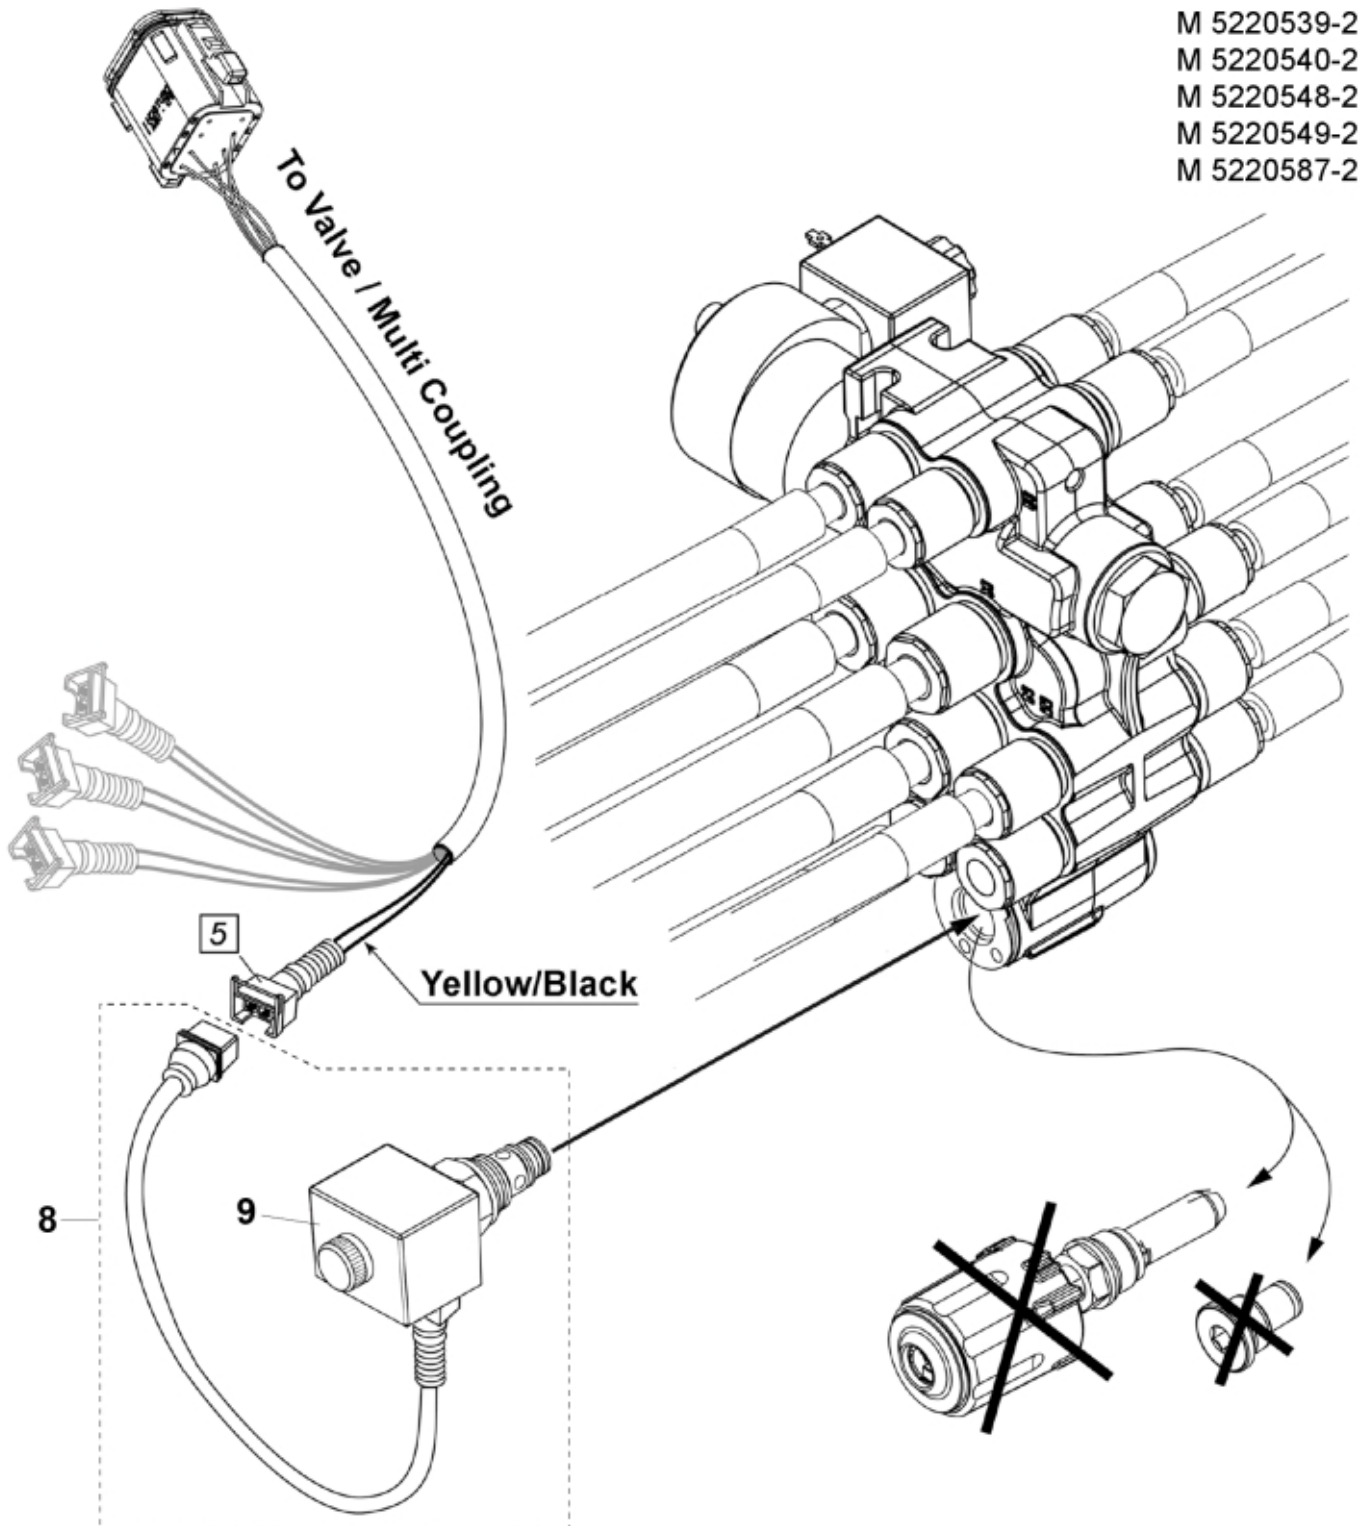

- M 5220539-1
- M 5220540-1
- M 5220548-1
- M 5220549-1
- M 5220587-1

- M 5220539-2
- M 5220540-2
- M 5220548-2
- M 5220549-2
- M 5220587-2

Description 2 acc
Part assemblies Suspension

PartNo	Pos	Qty	Name	Specifications
5220587		1 PCS	Suspension	
9032605	1	1	Hose	3/8" L=1040mm (9031144)
5215111	2	1	Edge cover	
5215013	3	2	Bracket	
5033773	4	1	Accumulator	0,5L/22Bar
5034102	5	1	Accumulator	
11120516	6	1	T-Adapter	
9031324	7	1	Coupling	3/8"
10550264	8	1 PCS	Valve cpl.	
60062558	9	1 PCS	• Coil	
5220526		1 PCS	Shut off	
5033621		10	Cable tie	4.6x150