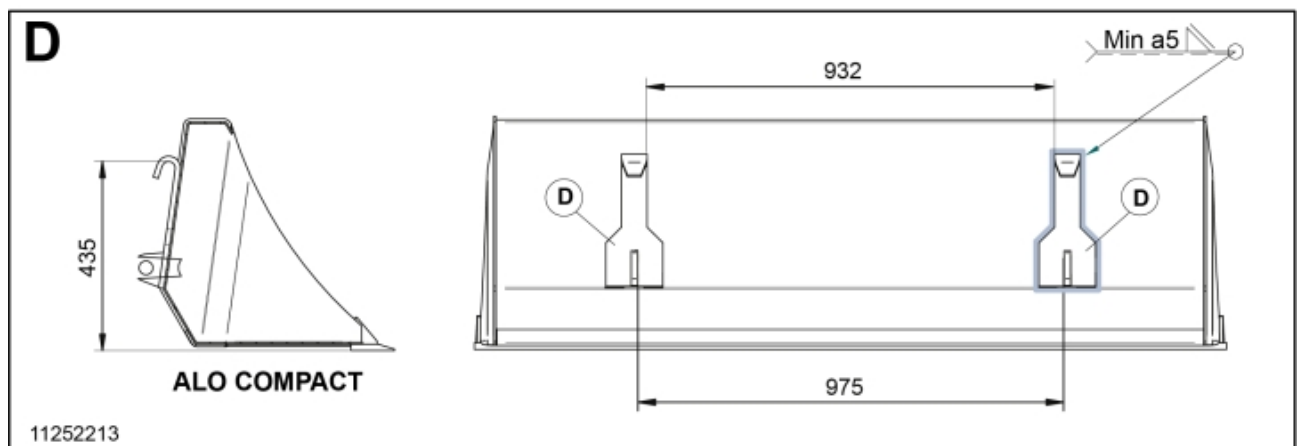

M 12166411-1

Part assemblies Weld on hook kit Euro

PartNo	Pos	Qty	Name	Specifications
10830555Q	A	1 PCS	Weld on hook kit Euro	
830556	A1	1	• Implement hook LH	Euro
830557	A2	1	• Implement hook RH	Euro