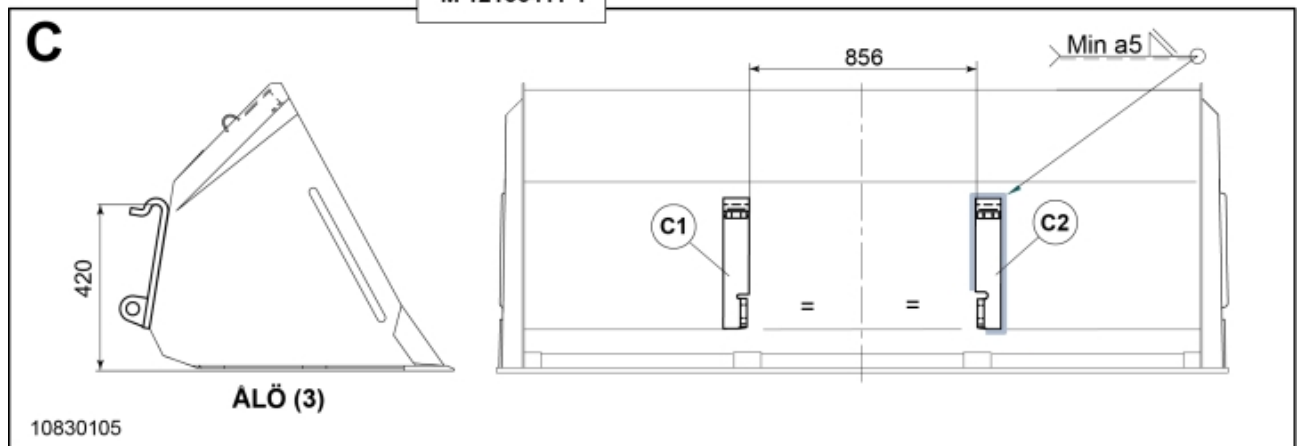

M 12166411-1

Part assemblies Weld on hook kit Euro

PartNo	Pos	Qty	Name	Specifications
10830555Q	A	1 PCS	Weld on hook kit Euro	
830556	A1	1	• Implement hook LH	Euro
830557	A2	1	• Implement hook RH	Euro