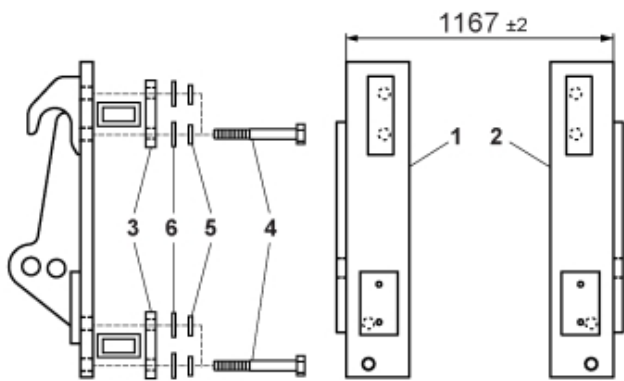

M 2103982-1

11209714 (8) EURO

11209717 (8) EURO 20°

11209718 (8) EURO

11209713 (9) BM Big

11210330 (15) VETO

11210331 (15) VETO 20°

	8,8	10,9	12,9
M14	128Nm-94ft/lbs	181Nm-133ft/lbs	217Nm-160ft/lbs
M16	197Nm-145ft/lbs	277Nm-204ft/lbs	333Nm-245ft/lbs
M18	275Nm-203ft/lbs	386Nm-284ft/lbs	463Nm-341ft/lbs
M20	385Nm-284ft/lbs	541Nm-399ft/lbs	649Nm-478ft/lbs
M22	518Nm-382ft/lbs	728Nm-534ft/lbs	874Nm-644ft/lbs
M24	665Nm-490ft/lbs	935Nm-689ft/lbs	1120Nm-825ft/lbs