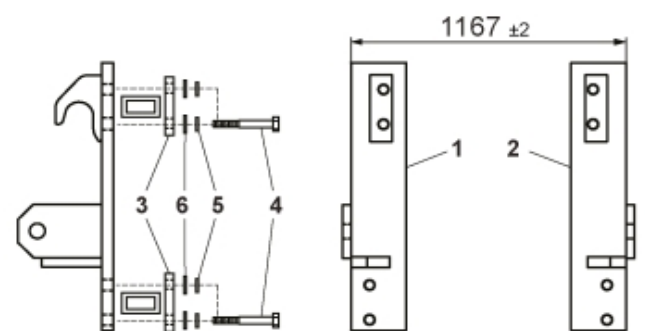

M 2103982-1

11209714 (8) EURO

11209717 (8) EURO 20°

11209718 (8) EURO

11209713 (9) BM Big

11210330 (15) VETO

11210331 (15) VETO 20°

	8,8	10,9	12,9
M14	128Nm-94ft/lbs	181Nm-133ft/lbs	217Nm-160ft/lbs
M16	197Nm-145ft/lbs	277Nm-204ft/lbs	333Nm-245ft/lbs
M18	275Nm-203ft/lbs	386Nm-284ft/lbs	463Nm-341ft/lbs
M20	385Nm-284ft/lbs	541Nm-399ft/lbs	649Nm-478ft/lbs
M22	518Nm-382ft/lbs	728Nm-534ft/lbs	874Nm-644ft/lbs
M24	665Nm-490ft/lbs	935Nm-689ft/lbs	1120Nm-825ft/lbs