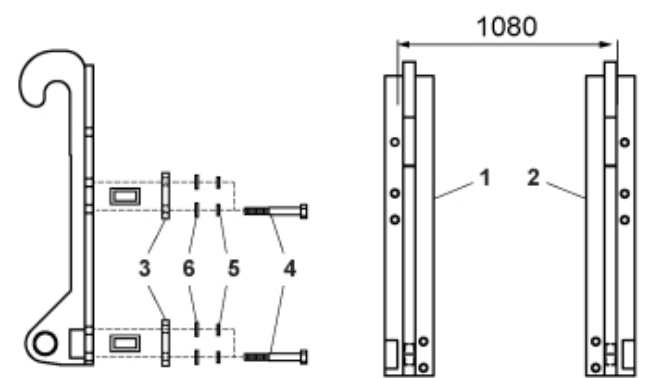

M 2103982-1

11209714 (8) EURO

11209717 (8) EURO 20°

11209718 (8) EURO

11209713 (9) BM Big

11210330 (15) VETO

11210331 (15) VETO 20°

	8,8	10,9	12,9
M14	128Nm-94ft/lbs	181Nm-133ft/lbs	217Nm-160ft/lbs
M16	197Nm-145ft/lbs	277Nm-204ft/lbs	333Nm-245ft/lbs
M18	275Nm-203ft/lbs	386Nm-284ft/lbs	463Nm-341ft/lbs
M20	385Nm-284ft/lbs	541Nm-399ft/lbs	649Nm-478ft/lbs
M22	518Nm-382ft/lbs	728Nm-534ft/lbs	874Nm-644ft/lbs
M24	665Nm-490ft/lbs	935Nm-689ft/lbs	1120Nm-825ft/lbs