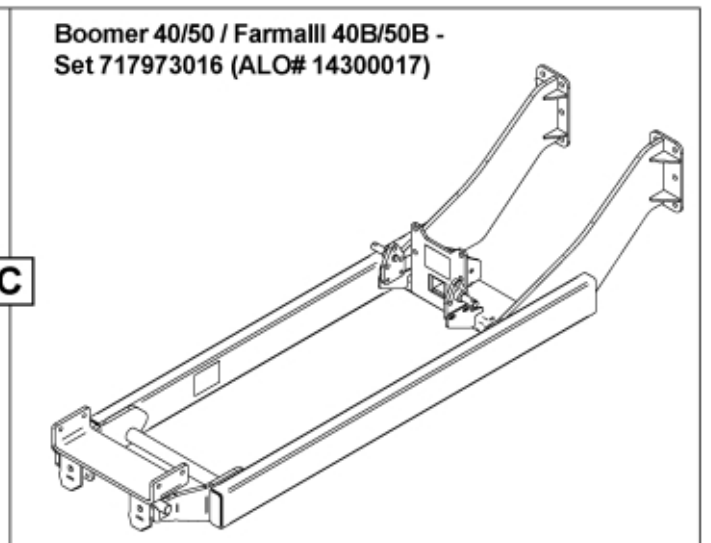

M 60003265\_66

---

**Part assemblies**      Bracket kit

---

<b>PartNo</b>	<b>Pos</b>	<b>Qty</b>	<b>Name</b>	<b>Specifications</b>
60003266		1 PCS	Bracket kit	
60001200	2	1 PCS	Cross bar	