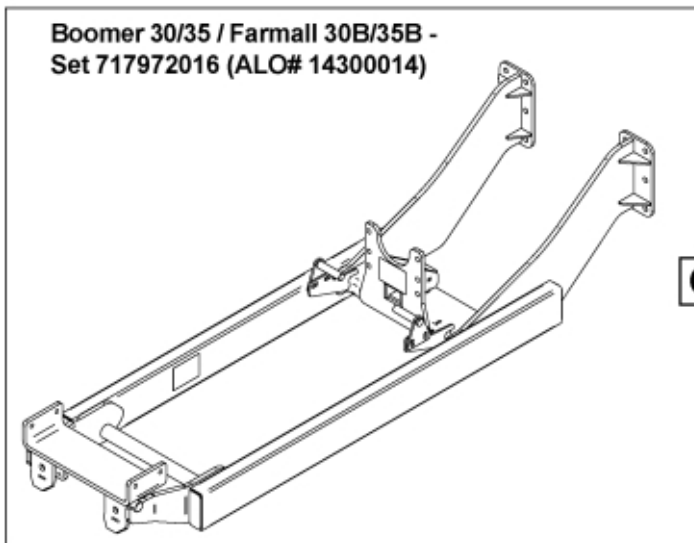

M 60003265\_66

---

**Part assemblies**      Bracket kit

---

<b>PartNo</b>	<b>Pos</b>	<b>Qty</b>	<b>Name</b>	<b>Specifications</b>
60003266		1 PCS	Bracket kit	
60001200	2	1 PCS	Cross bar	