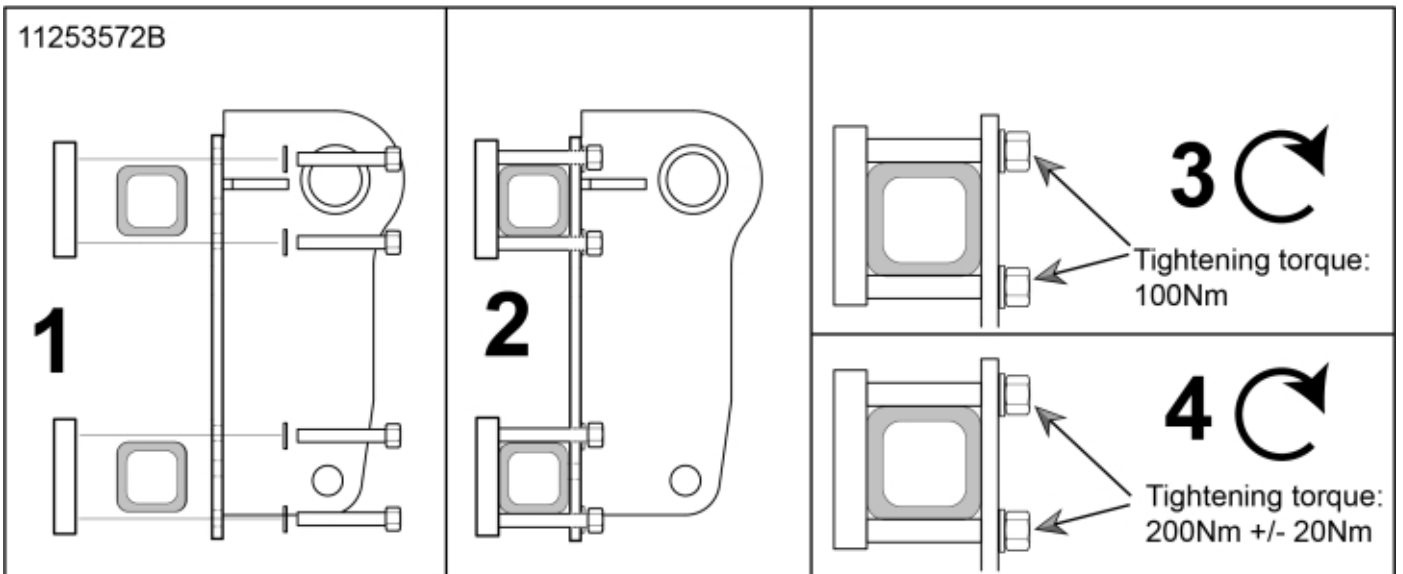

M 11253572A

M 11253572Q

Part assemblies Attachment Manitou

PartNo	Pos	Qty	Name	Specifications
60003114	1	1 PCS	• Attachment	Without bolts
60004374	2A	1 PCS	• Bolt kit	
60020469		8	•• U-bolt	80x80 M16 (60003288)
5013105		16	•• Washer	BRB 17 x 30 x 3 300HV
5011557		16	•• Nut	Loc-King M16
60004375	2Q	1 PCS	• Bolt kit	
60020468		8 PCS	•• U-bolt	80x40 M16 (60003289)
5013105		16	•• Washer	BRB 17 x 30 x 3 300HV
5011557		16	•• Nut	Loc-King M16
60025035	2B	1 PCS	Bolt kit	
60050544		8 PCS	• Plate	
5050888		16	• Screw	M6S M16x90 10.9
5013105		16	• Washer	BRB 17 x 30 x 3 300HV
60021354	2C	1 PCS	Bolt kit	
60050544		4 PCS	• Plate	
5050810		8	• Screw	M6S M16x120
5013105		16	• Washer	BRB 17 x 30 x 3 300HV
60020469		4	• U-bolt	80x80 M16 (60003288)
5011557		8	• Nut	Loc-King M16