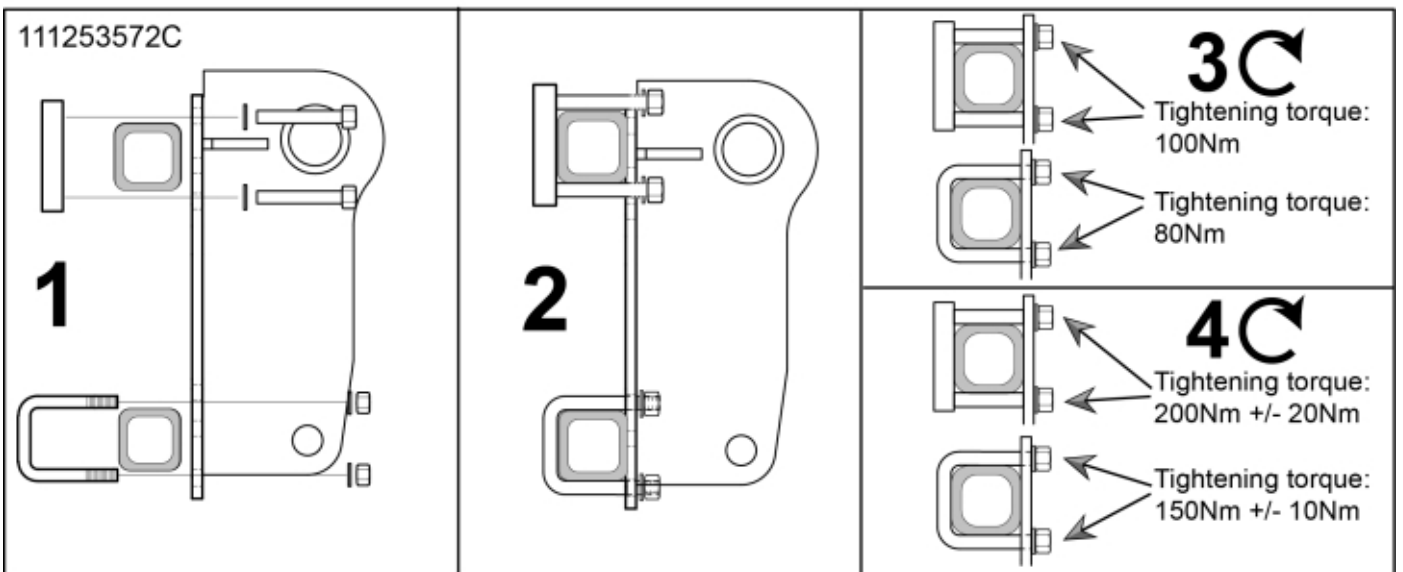

M 11253572A

M 11253572Q

Part assemblies Attachment Manitou

PartNo	Pos	Qty	Name	Specifications
60003114	1	1 PCS	• Attachment	Without bolts
60004374	2A	1 PCS	• Bolt kit	
60020469		8	•• U-bolt	80x80 M16 (60003288)
5013105		16	•• Washer	BRB 17 x 30 x 3 300HV
5011557		16	•• Nut	Loc-King M16
60004375	2Q	1 PCS	• Bolt kit	
60020468		8 PCS	•• U-bolt	80x40 M16 (60003289)
5013105		16	•• Washer	BRB 17 x 30 x 3 300HV
5011557		16	•• Nut	Loc-King M16
60025035	2B	1 PCS	Bolt kit	
60050544		8 PCS	• Plate	
5050888		16	• Screw	M6S M16x90 10.9
5013105		16	• Washer	BRB 17 x 30 x 3 300HV
60021354	2C	1 PCS	Bolt kit	
60050544		4 PCS	• Plate	
5050810		8	• Screw	M6S M16x120
5013105		16	• Washer	BRB 17 x 30 x 3 300HV
60020469		4	• U-bolt	80x80 M16 (60003288)
5011557		8	• Nut	Loc-King M16