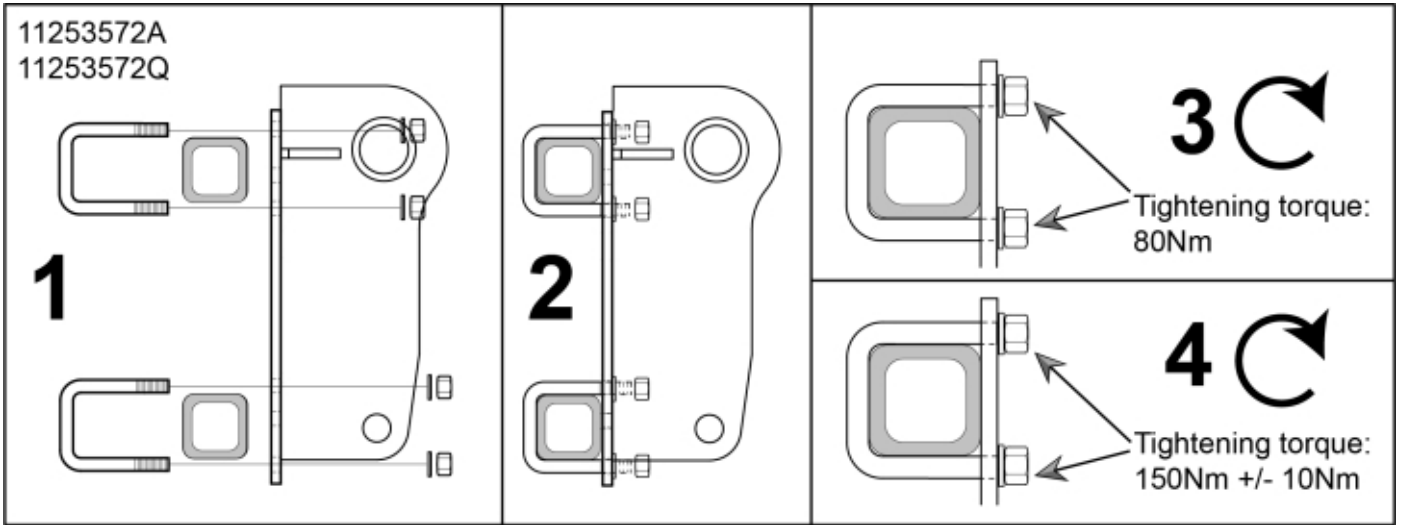

M 11253572A

M 11253572Q

Part assemblies Attachment Manitou

PartNo	Pos	Qty	Name	Specifications
60003114	1	1 PCS	• Attachment	Without bolts
60004374	2A	1 PCS	• Bolt kit	
60020469		8	•• U-bolt	80x80 M16 (60003288)
5013105		16	•• Washer	BRB 17 x 30 x 3 300HV
5011557		16	•• Nut	Loc-King M16
60004375	2Q	1 PCS	• Bolt kit	
60020468		8 PCS	•• U-bolt	80x40 M16 (60003289)
5013105		16	•• Washer	BRB 17 x 30 x 3 300HV
5011557		16	•• Nut	Loc-King M16
60025035	2B	1 PCS	Bolt kit	
60050544		8 PCS	• Plate	
5050888		16	• Screw	M6S M16x90 10.9
5013105		16	• Washer	BRB 17 x 30 x 3 300HV
60021354	2C	1 PCS	Bolt kit	
60050544		4 PCS	• Plate	
5050810		8	• Screw	M6S M16x120
5013105		16	• Washer	BRB 17 x 30 x 3 300HV
60020469		4	• U-bolt	80x80 M16 (60003288)
5011557		8	• Nut	Loc-King M16