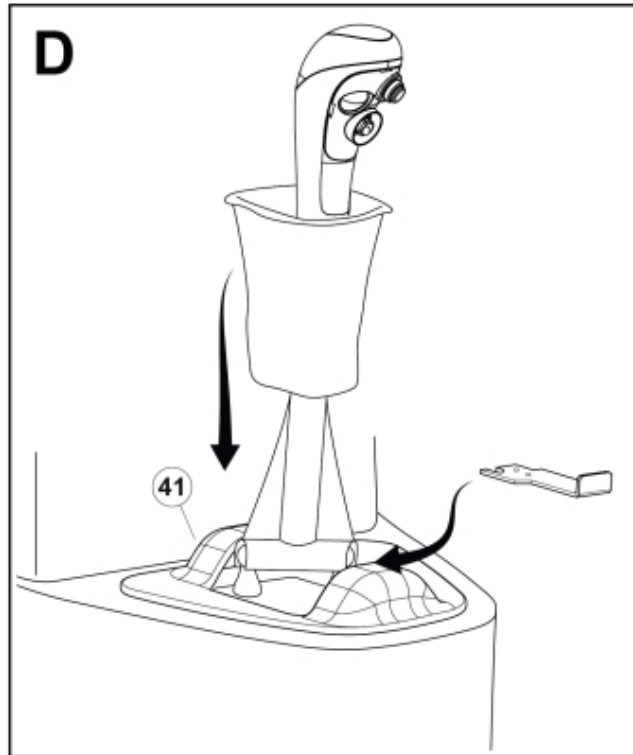

D

41

M 60006424_2