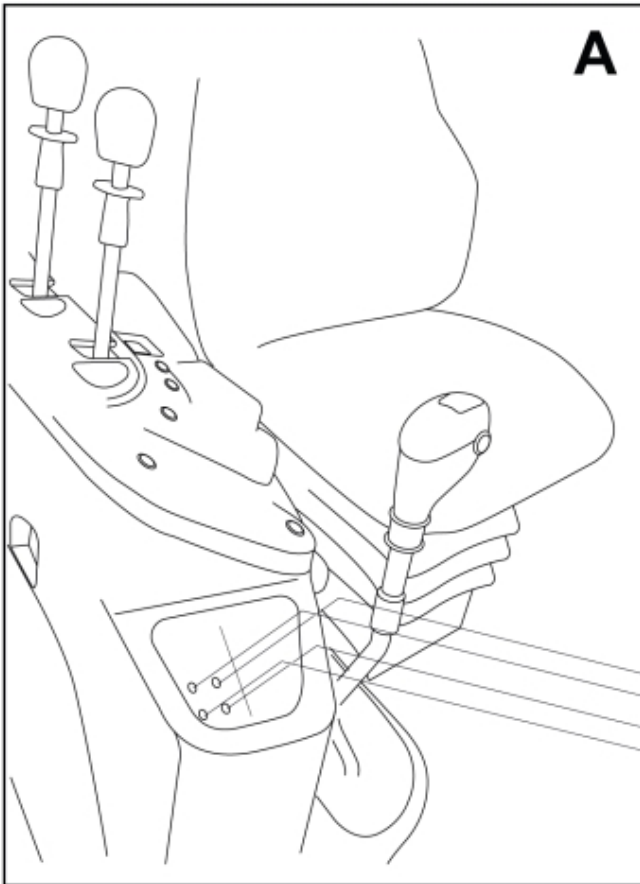

Alt. 2

A

B

C

41

D

41

M 60006424_2