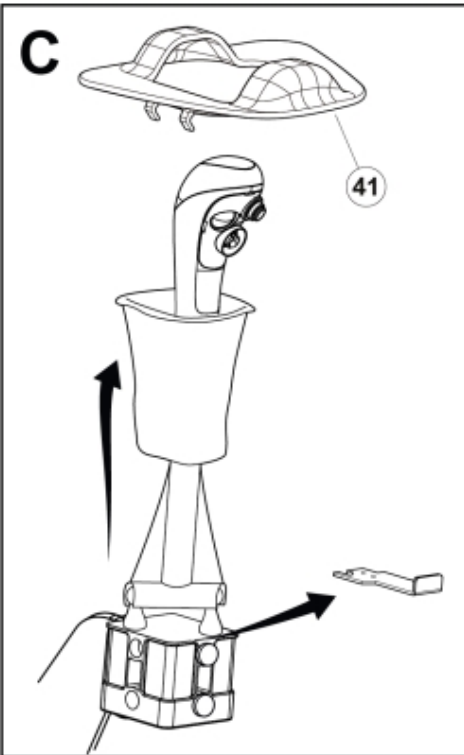

Alt. 2

A

B

C

41

D

41

M 60006424_2

Alt. 3

Part assemblies Joystick bracket

PartNo	Pos	Qty	Name	Specifications
60006424		1 PCS	Joystick bracket	
10417088	30	1 PCS	Bracket	
10417092	31	1 PCS	Plate	
5022133	32	1	Knob	
5002077	33	1	Screw	M6S 10x30
5013110	34	2	Washer	BRB 10.5x22x2
5011554	35	1	Nut	Loc-King M10
5002060	36	2	Screw	M6S M8x12 (8,8)
5013101	37	2	Washer	BRB 8,4 x 16
60036301	38	1 PCS	Bracket	
5002035	39	4 PCS	Screw	M6S M6x30
5013108	40	4	Washer	BRB 6,4 x 12 x 1,5
60037862	41	1 PCS	Cover	
5002053	43	4	Screw	M6S 8 x 30
60068272	44	1 PCS	Bracket	