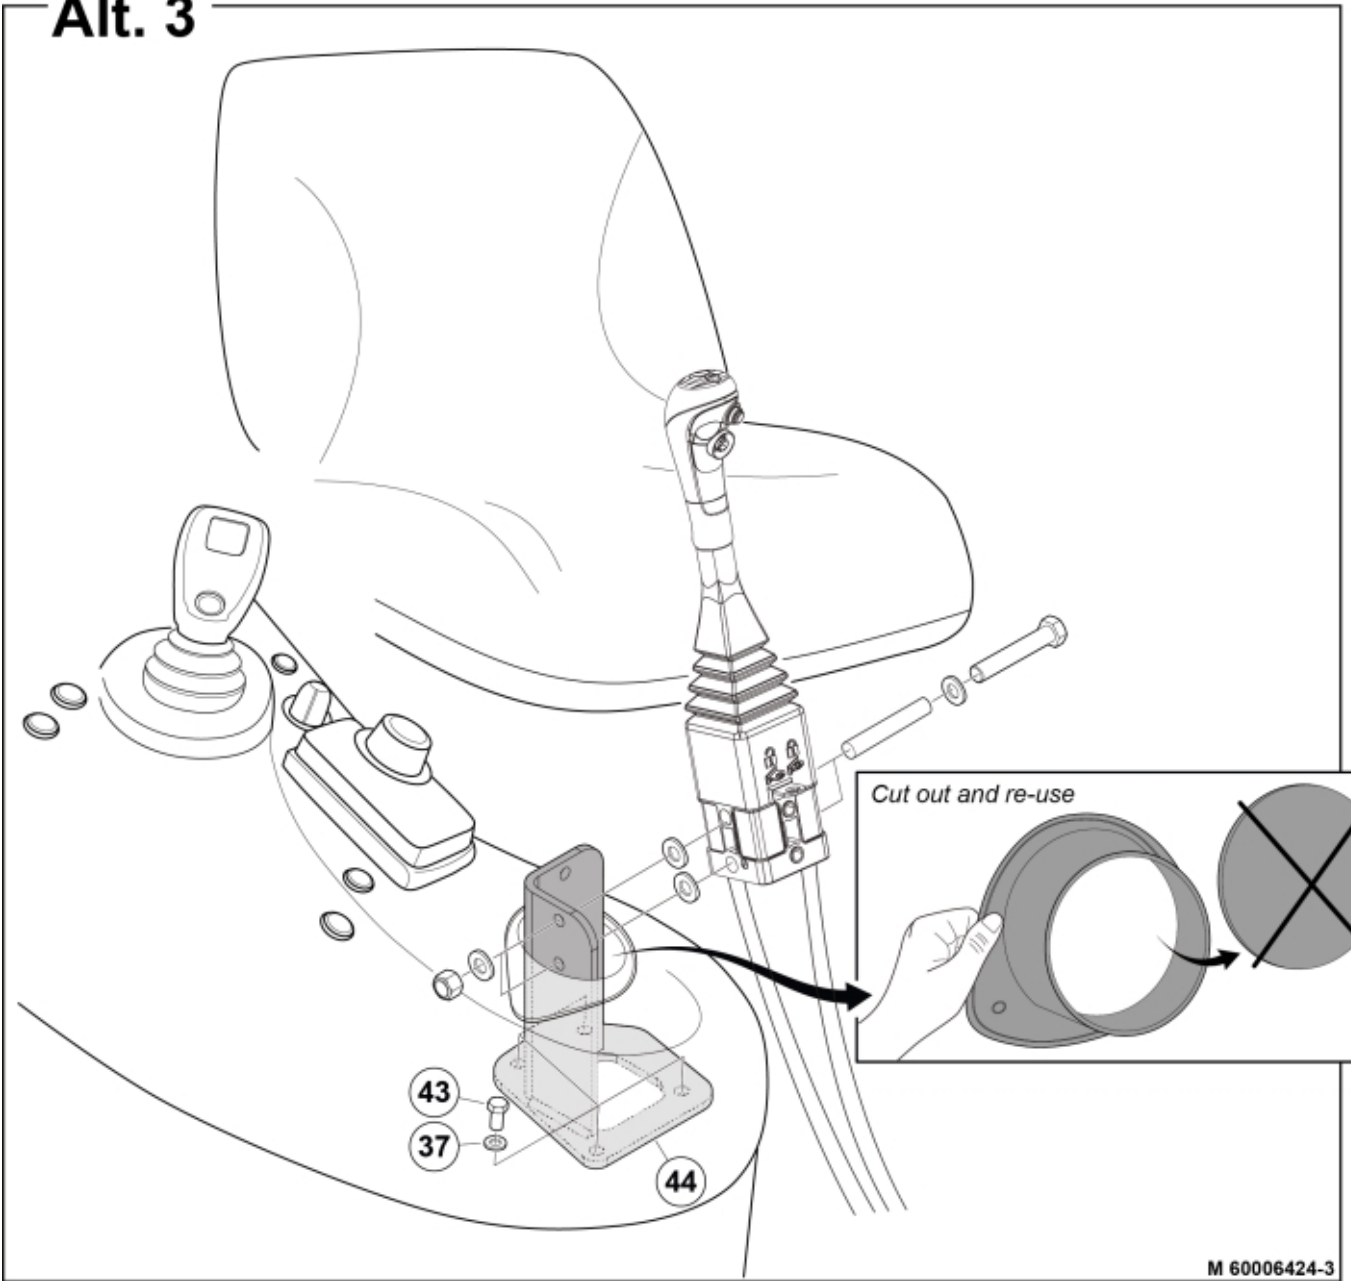

Alt. 3

Part assemblies Joystick bracket

PartNo	Pos	Qty	Name	Specifications
60006424		1 PCS	Joystick bracket	
10417088	30	1 PCS	Bracket	
10417092	31	1 PCS	Plate	
5022133	32	1	Knob	
5002077	33	1	Screw	M6S 10x30
5013110	34	2	Washer	BRB 10.5x22x2
5011554	35	1	Nut	Loc-King M10
5002060	36	2	Screw	M6S M8x12 (8,8)
5013101	37	2	Washer	BRB 8,4 x 16
60036301	38	1 PCS	Bracket	
5002035	39	4 PCS	Screw	M6S M6x30
5013108	40	4	Washer	BRB 6,4 x 12 x 1,5
60037862	41	1 PCS	Cover	
5002053	43	4	Screw	M6S 8 x 30
60068272	44	1 PCS	Bracket	