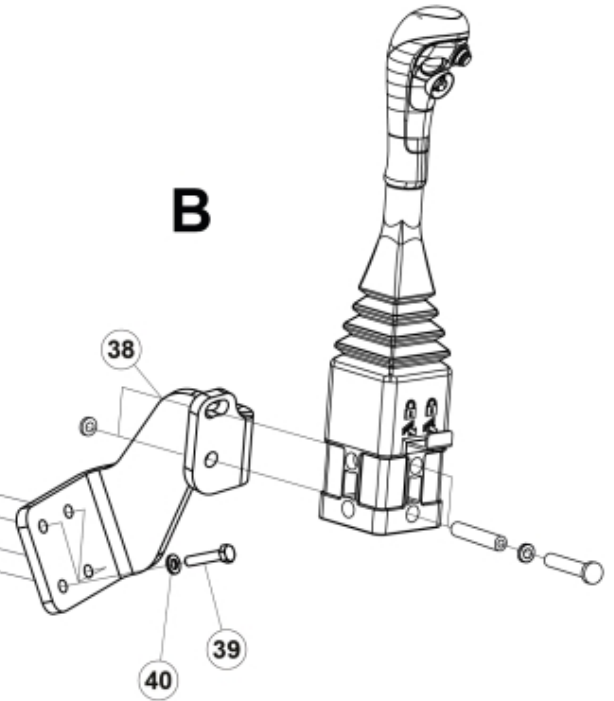

Alt. 2

A

B

C

41

D

41

M 60006424_2

Alt. 3

Part assemblies Joystick bracket

PartNo	Pos	Qty	Name	Specifications
60006424		1 PCS	Joystick bracket	
10417088	30	1 PCS	Bracket	
10417092	31	1 PCS	Plate	
5022133	32	1	Knob	
5002077	33	1	Screw	M6S 10x30
5013110	34	2	Washer	BRB 10.5x22x2
5011554	35	1	Nut	Loc-King M10
5002060	36	2	Screw	M6S M8x12 (8,8)
5013101	37	2	Washer	BRB 8,4 x 16
60036301	38	1 PCS	Bracket	
5002035	39	4 PCS	Screw	M6S M6x30
5013108	40	4	Washer	BRB 6,4 x 12 x 1,5
60037862	41	1 PCS	Cover	
5002053	43	4	Screw	M6S 8 x 30
60068272	44	1 PCS	Bracket	