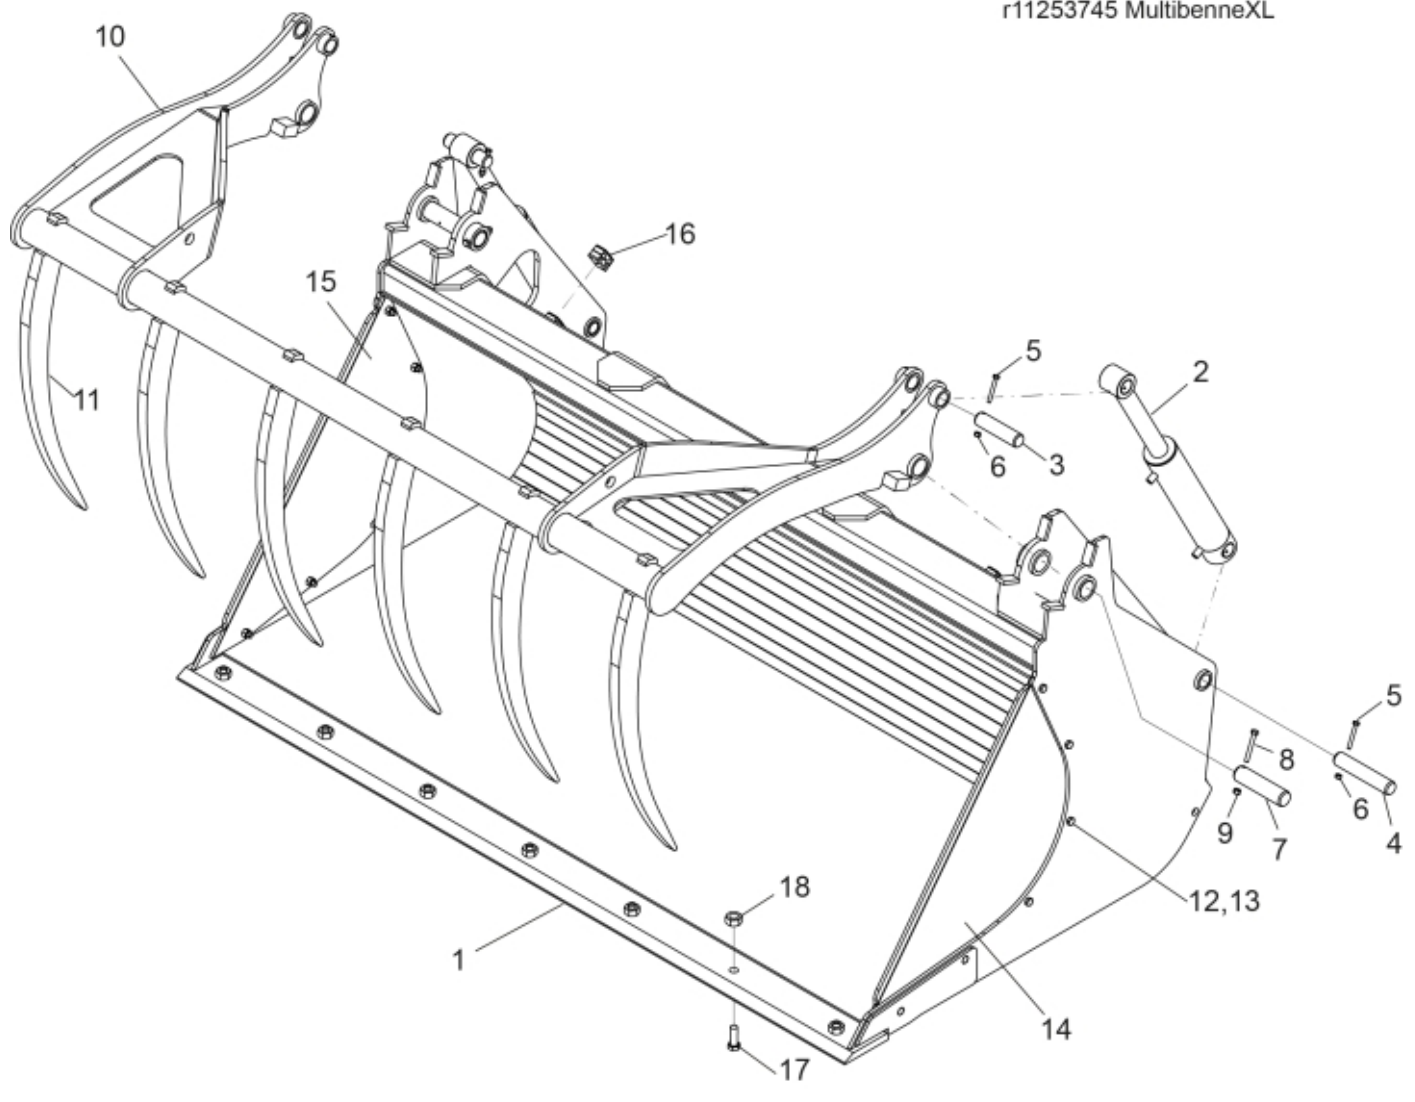

r11253745 MultibenneXL

**Description** Bolt-on cutting edge  
**Part assemblies** Multibenne XL 15,23 Claas Scorpion S/N 40900-  
**Specification** Year From: 01/01/2015 00:00:00  
 Serial number from: 40900  
 : 31/05/2016 00:00:00

PartNo	Pos	Qty	Name	Specifications
60050065	1	1 PCS	Cutting edge	Bolt-on
60050105	2	2 PCS	Cylinder	
60050108		1	• Seal kit	
60050102	3	2 PCS	Pin	Ø35-en8 x138
60050101	4	2 PCS	Pin	Ø35-en8 x184
5004056	5	4	Screw	M8x65
5011553	6	4	Nut	M6M M8 Loc-king
60050090	7	2 PCS	Pin	44,45x212
5002092	8	2	Screw	M6S M10x80 (8.8)
5011554	9	2	Nut	Loc-King M10
60010589	10	1 PCS	Grab head	
60010591	11	6 PCS	Tine	
5002703	12	6 PCS	Screw	M6S_ M12 x 1,25 x 40 (8.8)
5011555	13	6	Nut	M12 Loc
60010595	14	1 PCS	Plate	LH
60010597	15	1 PCS	Plate	RH
60050092	16	4 PCS	Hose clamp cpl.	
5050650	17	8 PCS	Plow bolt	3/4" - 2.5 inch
5050652	18	8	Locking nut	UNC 3/4"
60004291	19	1 PCS	Decal	Multibenne XL