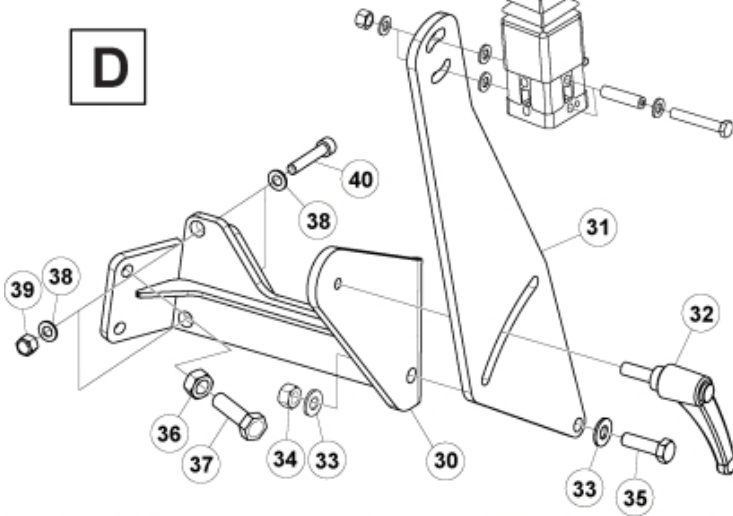

M 60012887

Part assemblies Joystick bracket kit

PartNo	Pos	Qty	Name	Specifications
60012887		1 PCS	Joystick bracket kit	
60012894	30	1 PCS	Bracket	
336936	31	1 PCS	Bracket	
5022133	32	1	Knob	
5013110	33	2	Washer	BRB 10.5x22x2
5011554	34	1	Nut	Loc-King M10
5002084	35	1	Screw	M6S 10 x 35
5011055	36	1	Nut	M6M M12
5002104	37	1	Screw	M6S M12X40 (8.8)
5013101	38	4	Washer	BRB 8,4 x 16
5011553	39	2	Nut	M6M M8 Loc-king
5050812	40	2	Screw	M6S 8x45 8.8fzb