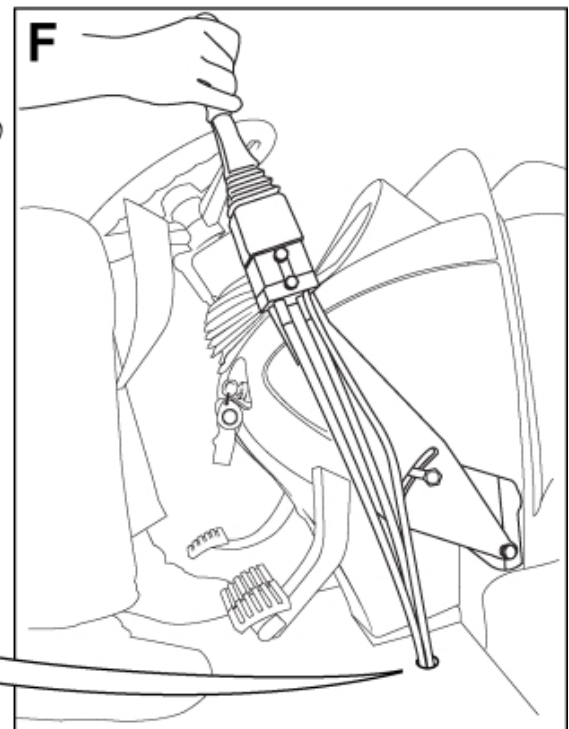

M 60012887

Part assemblies Joystick bracket kit

PartNo	Pos	Qty	Name	Specifications
60012887		1 PCS	Joystick bracket kit	
60012894	30	1 PCS	Bracket	
336936	31	1 PCS	Bracket	
5022133	32	1	Knob	
5013110	33	2	Washer	BRB 10.5x22x2
5011554	34	1	Nut	Loc-King M10
5002084	35	1	Screw	M6S 10 x 35
5011055	36	1	Nut	M6M M12
5002104	37	1	Screw	M6S M12X40 (8.8)
5013101	38	4	Washer	BRB 8,4 x 16
5011553	39	2	Nut	M6M M8 Loc-king
5050812	40	2	Screw	M6S 8x45 8.8fzb