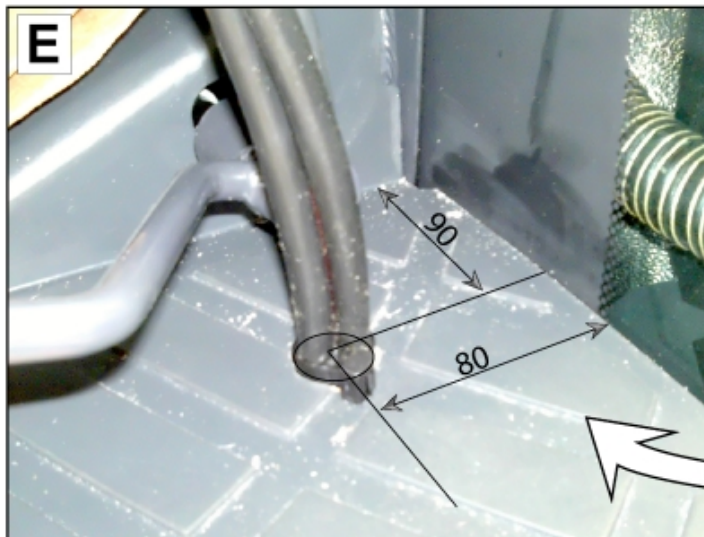

M 60012887

Part assemblies Joystick bracket kit

PartNo	Pos	Qty	Name	Specifications
60012887		1 PCS	Joystick bracket kit	
60012894	30	1 PCS	Bracket	
336936	31	1 PCS	Bracket	
5022133	32	1	Knob	
5013110	33	2	Washer	BRB 10.5x22x2
5011554	34	1	Nut	Loc-King M10
5002084	35	1	Screw	M6S 10 x 35
5011055	36	1	Nut	M6M M12
5002104	37	1	Screw	M6S M12X40 (8.8)
5013101	38	4	Washer	BRB 8,4 x 16
5011553	39	2	Nut	M6M M8 Loc-king
5050812	40	2	Screw	M6S 8x45 8.8fzb