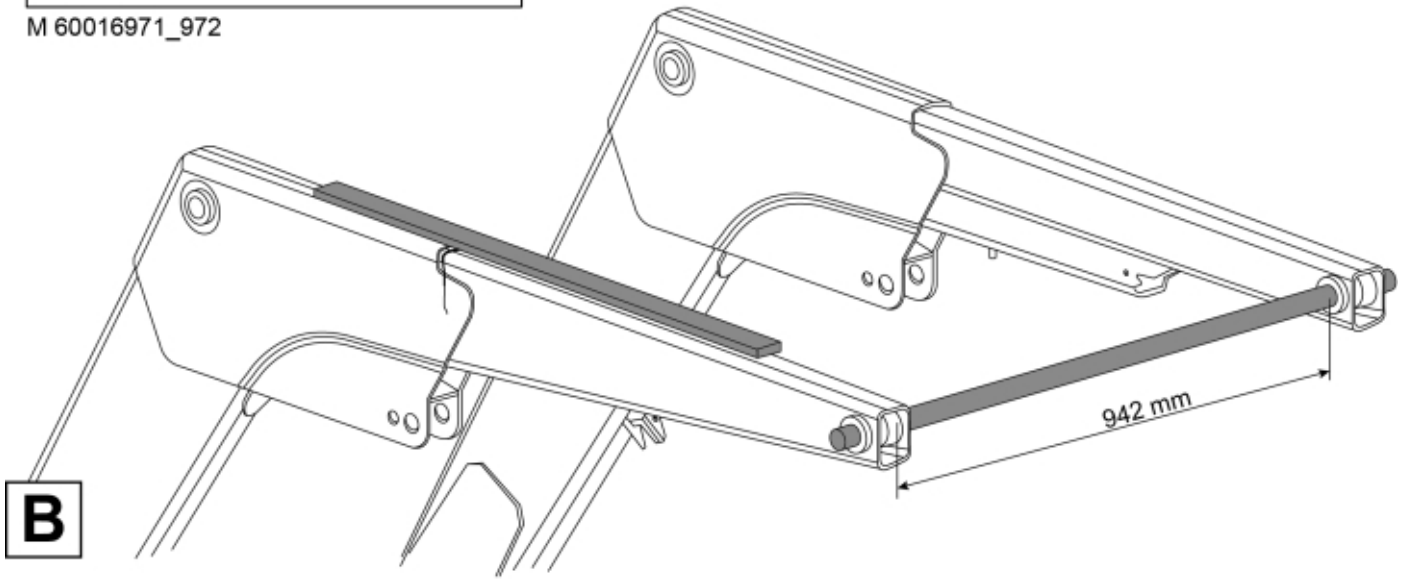

M 60016971\_972

Kit 60016971 - Quicke

Kit 60016972 - Trima

---

**Part assemblies**      Repair Kit  
**Specification**      Specification: Trima

---

<b>PartNo</b>	<b>Pos</b>	<b>Qty</b>	<b>Name</b>	<b>Specifications</b>
60016972			Repair Kit	Trima
60016884	1	2 PCS	• Plate	