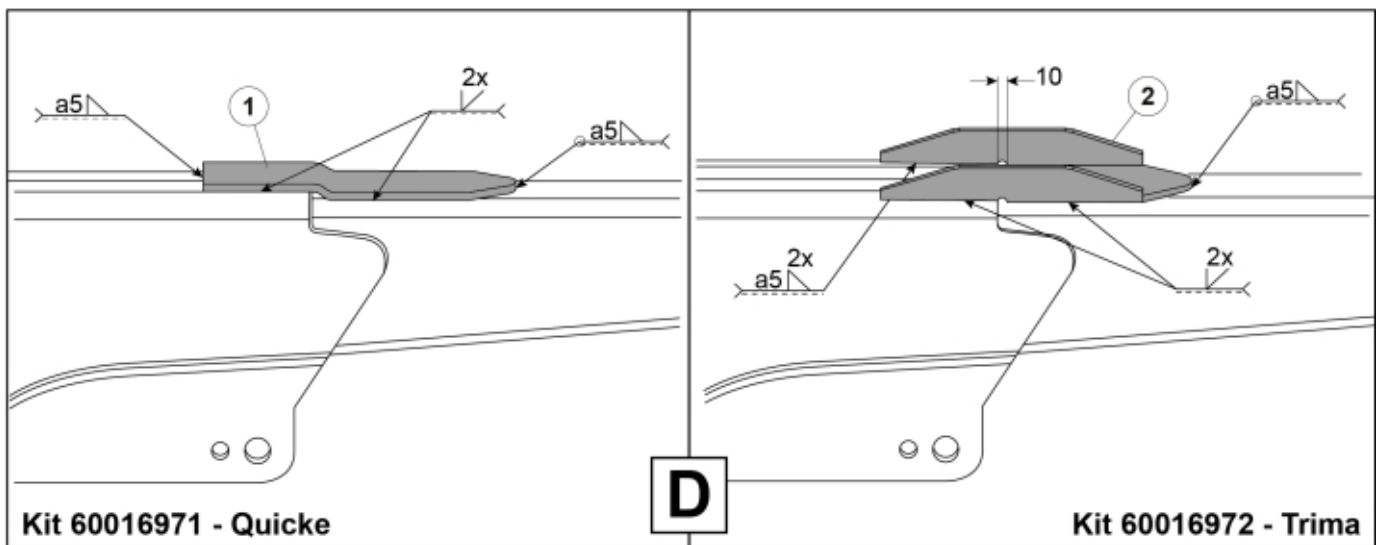

M 60016971\_972

Kit 60016971 - Quicke

Kit 60016972 - Trima

---

**Part assemblies**      Repair Kit  
**Specification**      Specification: Trima

---

<b>PartNo</b>	<b>Pos</b>	<b>Qty</b>	<b>Name</b>	<b>Specifications</b>
60016972			Repair Kit	Trima
60016884	1	2 PCS	• Plate	