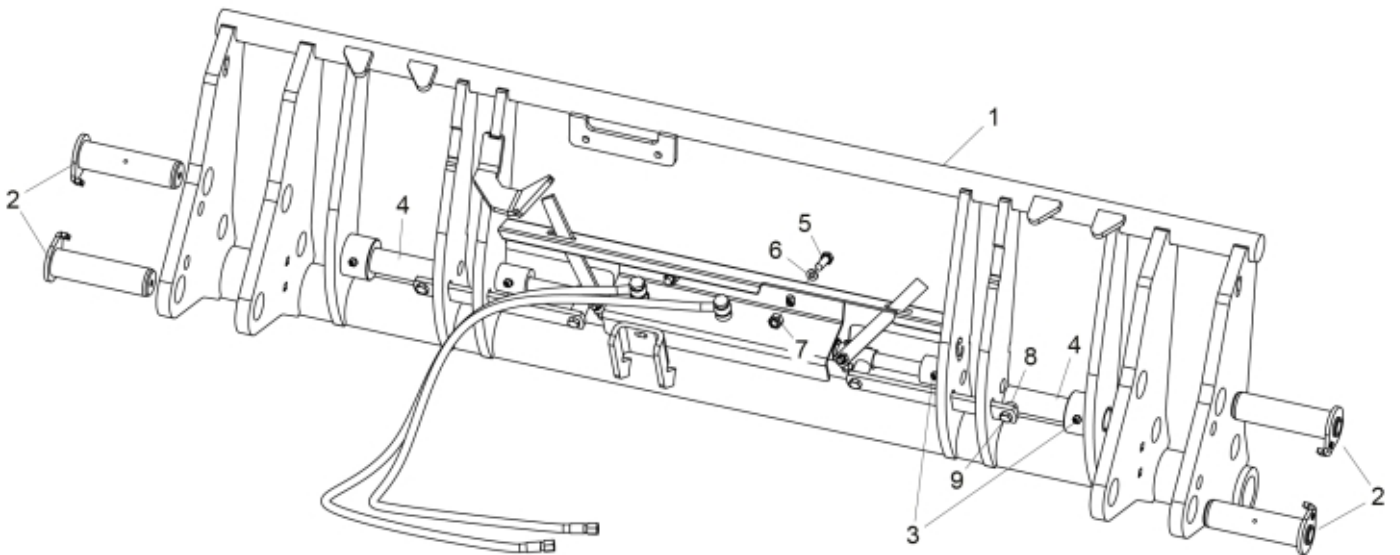

r60016313

Part assemblies Euro/Alo HD

PartNo	Pos	Qty	Name	Specifications
5220550-17	1	1	Tool carrier	Black Texture
60019828	2	4	Pivot Pin	D=40, L=147mm
5023005	3	4	Greaser	M 10 x 1
5220564	4	2 PCS	Pin	D=35mm
5002077	5	2	Screw	M6S 10x30
5013110	6	2	Washer	BRB 10.5x22x2
5011554	7	2	Nut	Loc-King M10
5219100	8	2	Spacer	
5002972	9	2	Screw	M6S 10x40 Driloc
5219048	10	1	Protection plate	
60013294	11	1	Cylinder	25/16 L=370-590
5034092	12	1 PCS	Sleeve RH	
5034093	13	1 PCS	Sleeve LH	
5002055	14	2	Screw	M6S M8x40
5011553	15	4	Nut	M6M M8 Loc-king
1120166	16	2	Banjo fitting	R1/4"
5013856	17	4	Dowty washer	Tredo 1/4"
5219049	18	2	Indicator	
5034090	19	2 PCS	Spacer	
5220566	20	2 PCS	Extension piece	
5002993	21	2 PCS	Screw	M10x60 Driloc
5219044	22	2	Pin	D=20mm
60016346	23	1 PCS	Hose	1/4" L=1550 1/4BANJO - 1/4GRLM
60016347	24	1 PCS	Hose	1/4" L=1700 1/4BANJO - 1/4GRLM