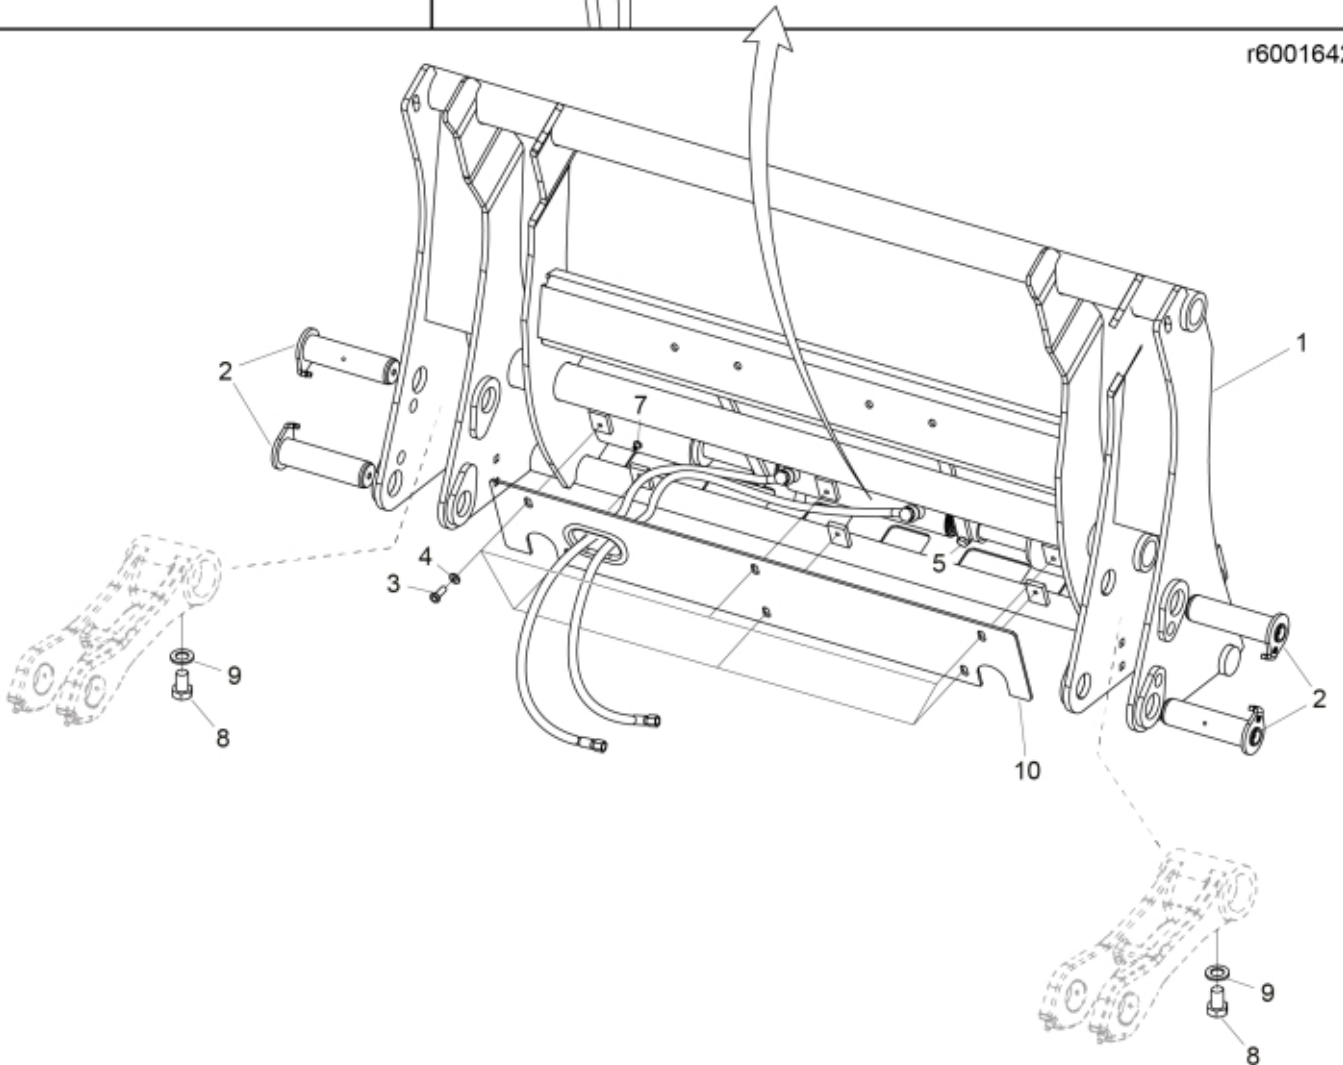

r60016422

<b>Part assemblies</b>		BigBM DL Hydraulic		
<b>Specification</b>		Specification: Glossy Black		
<b>PartNo</b>	<b>Pos</b>	<b>Qty</b>	<b>Name</b>	<b>Specifications</b>
60016422-1			BigBM DL Hydraulic	Glossy Black
5219074-1	1	1 PCS	Tool carrier	Glossy Black
60019828	2	4	Pivot Pin	D=40, L=147mm
5002051	3	6	Screw	M6S 8 x 20
5013101	4	6	Washer	BRB 8,4 x 16
5002082	5	2	Screw	M6S M10x70 (8.8)
5011554	6	2	Nut	Loc-King M10
5023005	7	2	Greaser	M 10 x 1
5002172	8	2	Screw	M6S M16x20
5013105	9	2	Washer	BRB 17 x 30 x 3 300HV
5219068	10	1 PCS	Protection plate	
5219075	11	2 PCS	Pin	
5219083	12	2 PCS	Indicator	
5219082	13	2 PCS	Sleeve	
802010	14	1	Cylinder	Ø50/25 L=352-532 Lock cyl.
5013856	15	4	Dowty washer	Tredo 1/4"
1120166	16	2	Banjo fitting	R1/4"
60016425	17	1 PCS	Hose	1/4" L=1490 1/4BANJO - 1/4GRLM
60016426	18	1 PCS	Hose	1/4" L=1675 1/4BANJO - 1/4GRLM