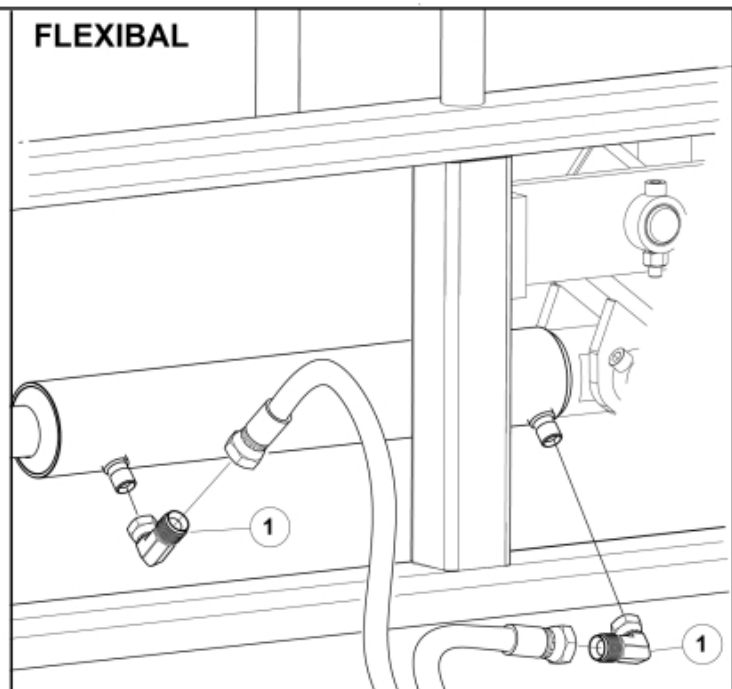

 Tighten torque:  
70 Nm / 52 ft/lb

M 60022070

**Part assemblies**      Adapter kit

<b>PartNo</b>	<b>Pos</b>	<b>Qty</b>	<b>Name</b>	<b>Specifications</b>
60022070			Adapter kit	
5050821	1	2 PCS	Adaptor	90° BSP 3/8" - JIC 9/16"