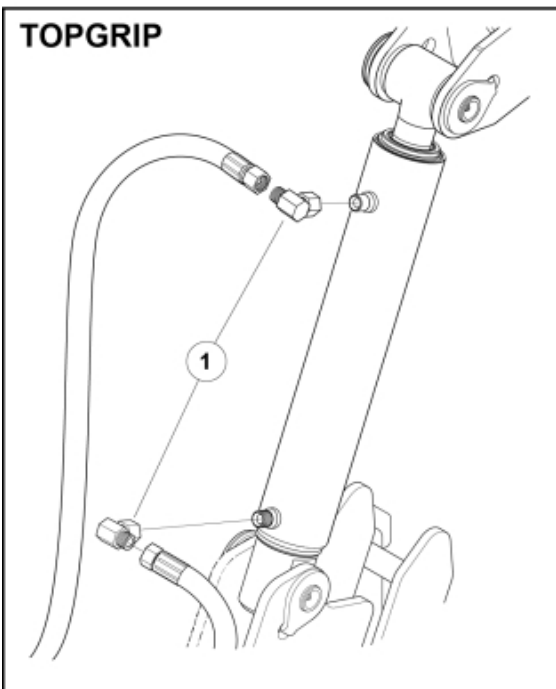

 Tighten torque:  
70 Nm / 52 ft/lb

M 60022070

**Part assemblies**      Adapter kit

<b>PartNo</b>	<b>Pos</b>	<b>Qty</b>	<b>Name</b>	<b>Specifications</b>
60022070			Adapter kit	
5050821	1	2 PCS	Adaptor	90° BSP 3/8" - JIC 9/16"