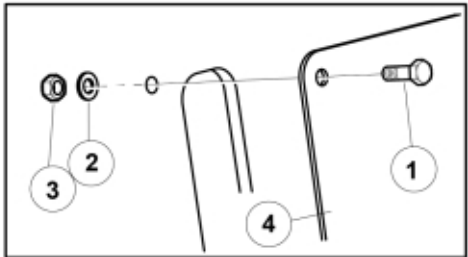

M 60031115  
M 60031116

---

**Description** 280-300  
**Part assemblies** Cover kit  
**Specification** Specification: 280, 300

---

<b>PartNo</b>	<b>Pos</b>	<b>Qty</b>	<b>Name</b>	<b>Specifications</b>
60031116		1 PCS	Cover kit	280, 300
5051214	1	16 PCS	Screw	M6S M5x16
5013112	2	16	Washer	5,3x10x1,5
5011051	3	16	Nut	M6M 5
60031106	4	2 PCS	Cover plate	