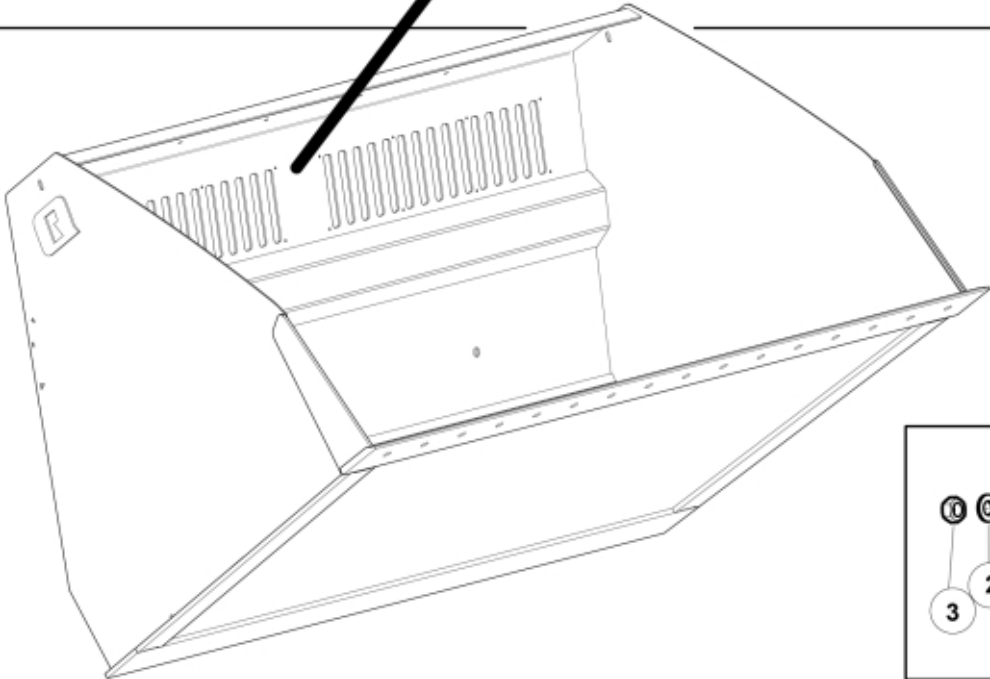

M 60031115  
M 60031116

---

**Description** 280-300  
**Part assemblies** Cover kit  
**Specification** Specification: 280, 300

---

<b>PartNo</b>	<b>Pos</b>	<b>Qty</b>	<b>Name</b>	<b>Specifications</b>
60031116		1 PCS	Cover kit	280, 300
5051214	1	16 PCS	Screw	M6S M5x16
5013112	2	16	Washer	5,3x10x1,5
5011051	3	16	Nut	M6M 5
60031106	4	2 PCS	Cover plate	