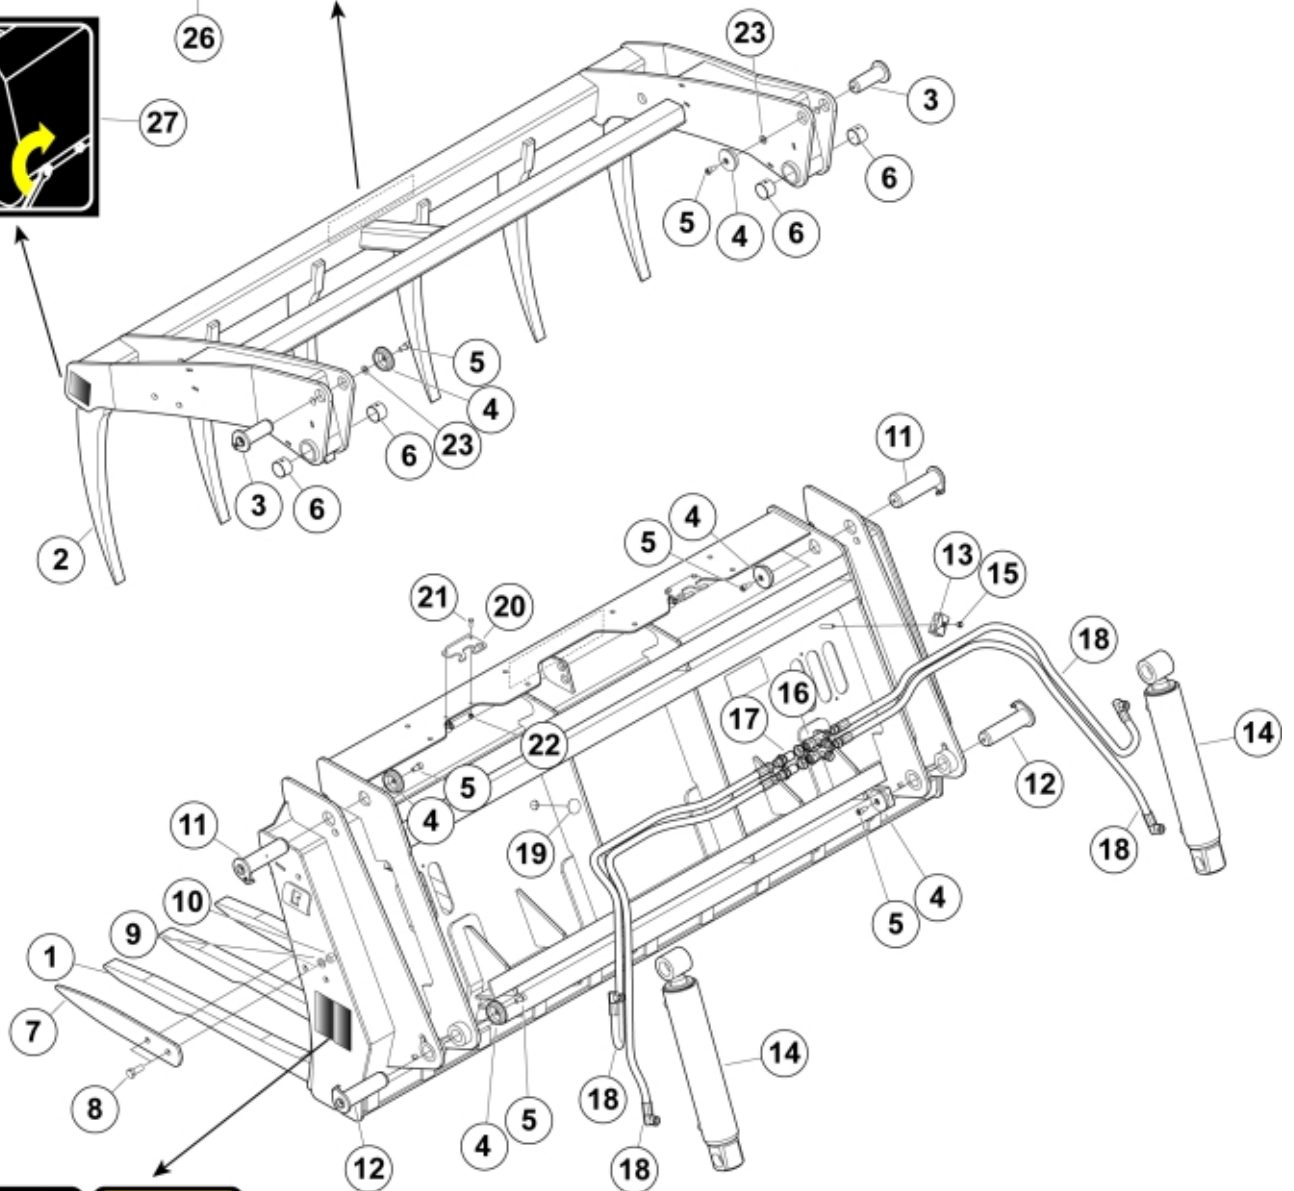

## **Q** Silograb® XL

28

29

R 11255051

30

<b>Part assemblies</b>		Silograb XL 210 Profiled tines		
<b>Specification</b>		Year From: 01/08/2018 00:00:00		
<b>PartNo</b>	<b>Pos</b>	<b>Qty</b>	<b>Name</b>	<b>Specifications</b>
11255051		1	Silograb XL 210 Profiled tines	01/08/2018 00:00:00
60034749	1	11	Tine	
60022809-17	2	6 PCS	Tine cpl.	
60022006		1 PCS	• Tine	
60021432		1 PCS	• Plate	
60021433		1 PCS	• Plate	
9020073	3	2 PCS	Pivot Pin	D=35, L=106mm
5215131	4	6	Locking cover	
5050608	5	6	Screw	MC6S M10x20 Loc
5018904	6	4	Bushing	D40 L=30
11260256-22	7	2	Side tine	
5002127	8	4	Screw	M6S M14 x 35
5013107	9	4	Washer	BRB 15 x 26 x 2
5011556	10	4	Nut	M14
60019828	11	2	Pivot Pin	D=40, L=147mm
60000355	12	2	Pivot Pin	D=35, L=147mm
5016968	13	4	Hose clamp	
60022048-1	14	2 PCS	Cylinder	
5011553	15	4	Nut	M6M M8 Loc-king
5028031	16	2	T-Adapter	
11120580	17	2	Adapter cpl.	
60022686	18	4 PCS	Hose	3/8" L=1350 G90LMC-1/2"GRLM
5022119	19	2	Plug	
60031650-22	20	2 PCS	Pivot post	
5003008	21	4 PCS	Screw	M6x20
20708137	22	4	Nut	M6 FZB, 708137
5013110	23	2	Washer	BRB 10.5x22x2
60004289	26	1 PCS	Decal, Brand	Silograb XL
11136517	27	1	Warning decal	"Tightening of tine"
1123673	28	1	Warning decal	
1123674	29	1	Warning decal	"Read manual"
60001650	30	1 PCS	Decal	Original Implements 361,7x100