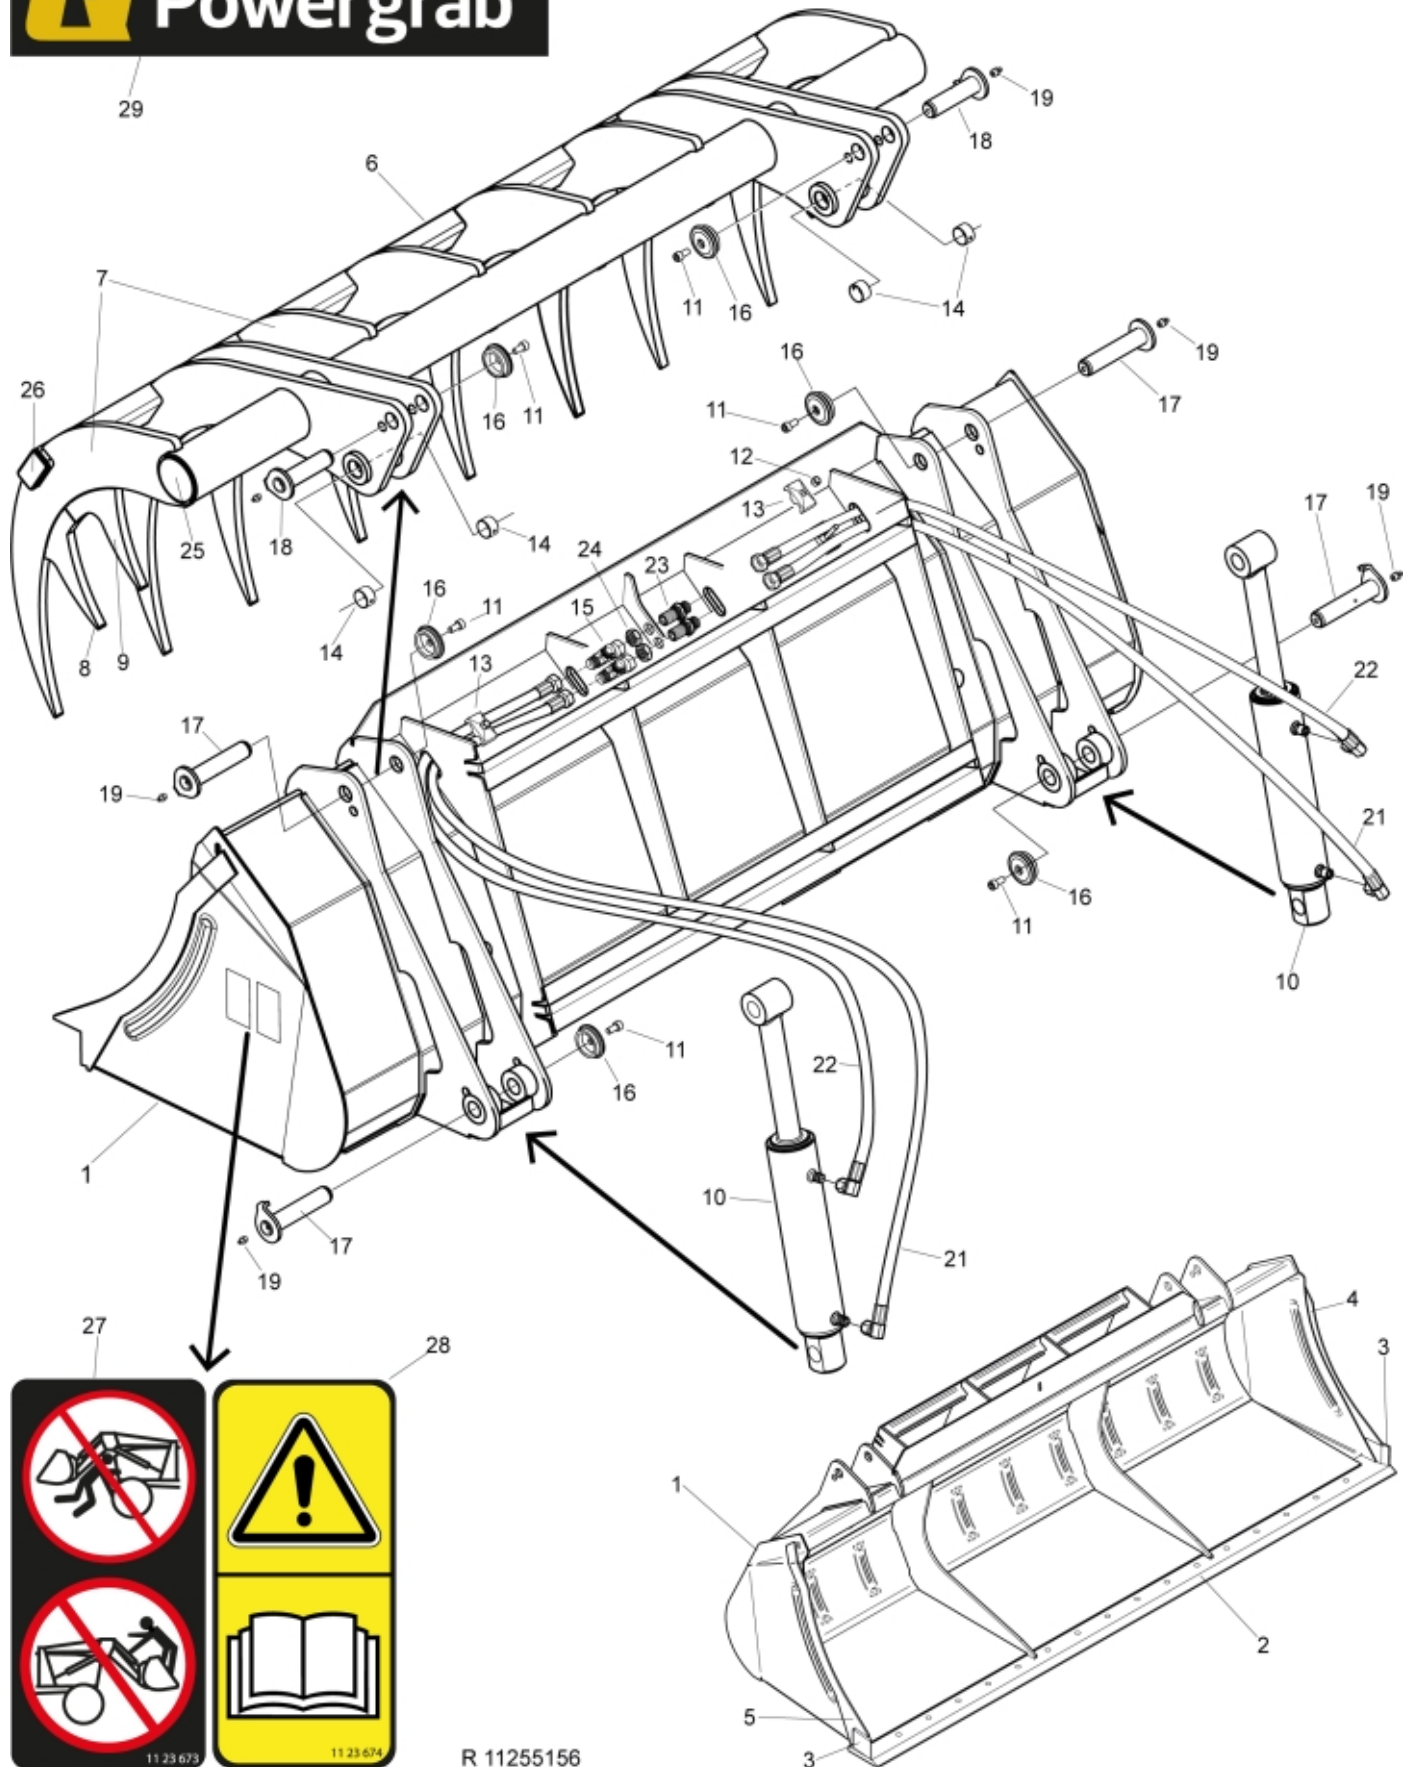

## **Q** Powergrab™

<b>Part assemblies</b>		Powergrab 240 BoH w/o hooks		
<b>Specification</b>		Year From: 01/01/2018 00:00:00		
<b>PartNo</b>	<b>Pos</b>	<b>Qty</b>	<b>Name</b>	<b>Specifications</b>
11255156			Powergrab 240 BoH w/o hooks	01/01/2018 00:00:00
60032448	1	1 PCS	Bucket 240 BoH	Powergrab
60044780	2	1 PCS	• Cutting edge	2450mm
11261438	3	2	• Cutting edge	L=80
11261467	4	1 PCS	• Stiffening Plate LH	
11261468	5	1 PCS	• Stiffening Plate RH	
11262096	6	1 PCS	Grab head	Replaces 11261449
11262091	7	4 PCS	• Claw	Replaces 11261455
11262089	8	2 PCS	• Side claw	Replaces 11261433
11262090	9	2 PCS	• Side claw	Replaces 11261443
12707510-1	10	2	Cylinder	Glossy Black, 01/01/2026 00:00:00
5004917	11	6	Screw	
5011553	12	2	Nut	M6M M8 Loc-king
5016968	13	2	Hose clamp	
5018514	14	4	Bushing	D35 L=20
5028031	15	2	T-Adapter	
5215131	16	6	Locking cover	
9020063	17	4 PCS	Pin	D=35, L=179
9020107	18	2 PCS	Pin	D=35, L=116
5023005	19	6	Greaser	M 10 x 1
9031432	20	1 PCS	Hose kit	
9031495	21	2	• Hose	3/8"
9031499	22	2	• Hose	3/8"
1120159	23	2	Adaptor	
5011757	24	2	Nut	
11261471	25	2	Plastic cover	
11261472	26	2 PCS	Plastic cover tube	
1123673	27	1	Warning decal	
1123674	28	1	Warning decal	"Read manual"
11137143	29	1 PCS	Decal	Powergrab