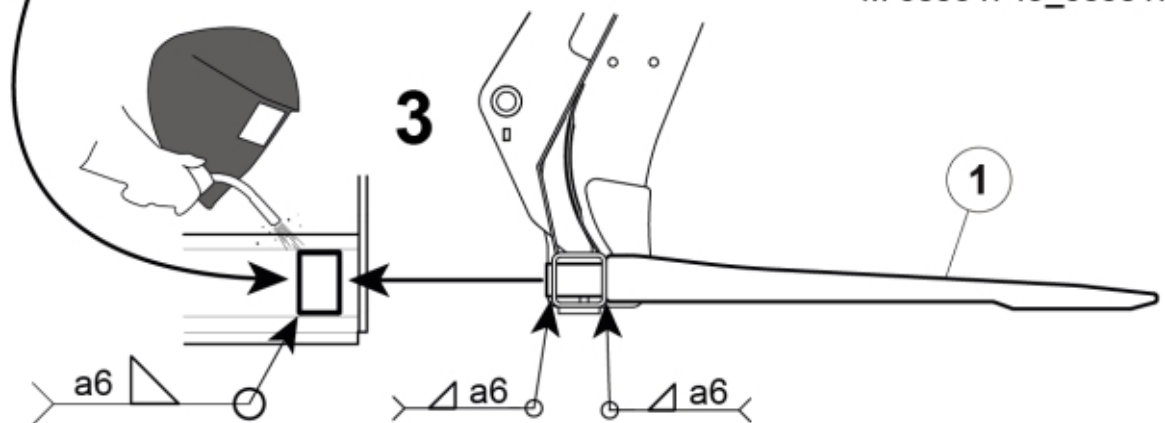

M 60034749_60034750

Part assemblies Tine

PartNo	Pos	Qty	Name	Specifications
60034749	1	1	Tine	