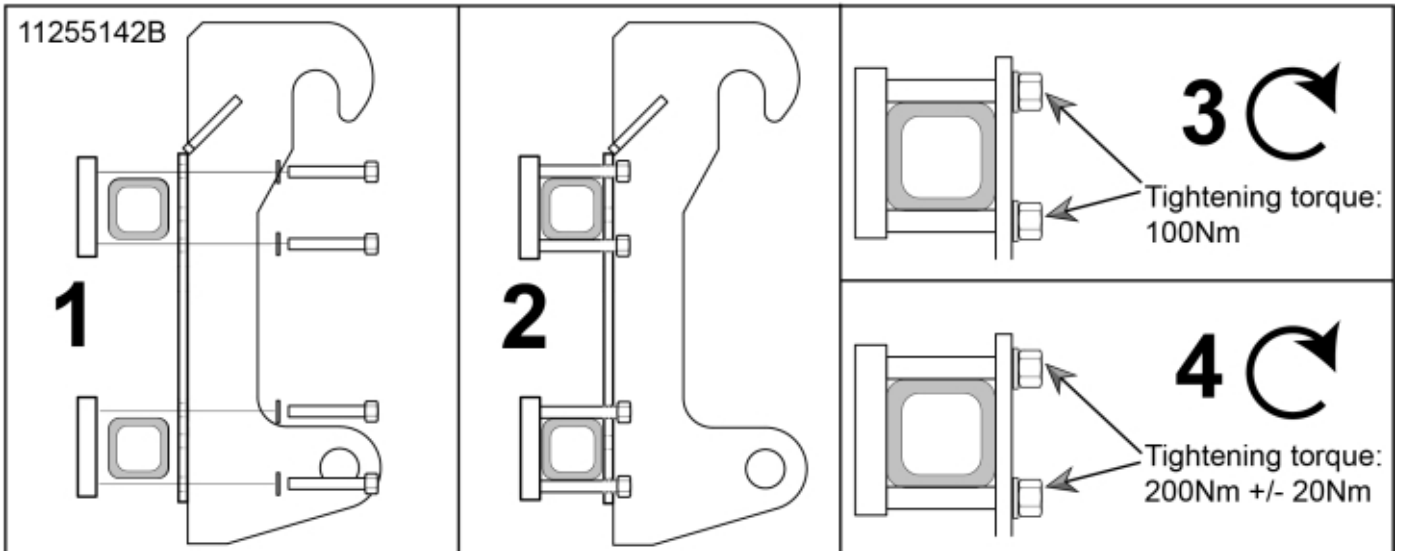

M 11255142A

M 11255142Q

Part assemblies Attachment kit CAT TH

PartNo	Pos	Qty	Name	Specifications
11255142		1	Attachment kit CAT TH	
60029824	1	1 PCS	Attachment CAT TH	
60004374	2A	1 PCS	Bolt kit	
60020469		8	U-bolt	80x80 M16 (60003288)
5013105		16	Washer	BRB 17 x 30 x 3 300HV
5011557		16	Nut	Loc-King M16
60004375	2Q	1 PCS	Bolt kit	
60020468		8 PCS	U-bolt	80x40 M16 (60003289)
5013105		16	Washer	BRB 17 x 30 x 3 300HV
5011557		16	Nut	Loc-King M16
60025035	2B	1 PCS	Bolt kit	
60050544		8 PCS	• Plate	
5050888		16	• Screw	M6S M16x90 10.9
5013105		16	• Washer	BRB 17 x 30 x 3 300HV
60021354	2C	1 PCS	Bolt kit	
60050544		4 PCS	• Plate	
5050810		8	• Screw	M6S M16x120
5013105		16	• Washer	BRB 17 x 30 x 3 300HV
60020469		4	• U-bolt	80x80 M16 (60003288)
5011557		8	• Nut	Loc-King M16