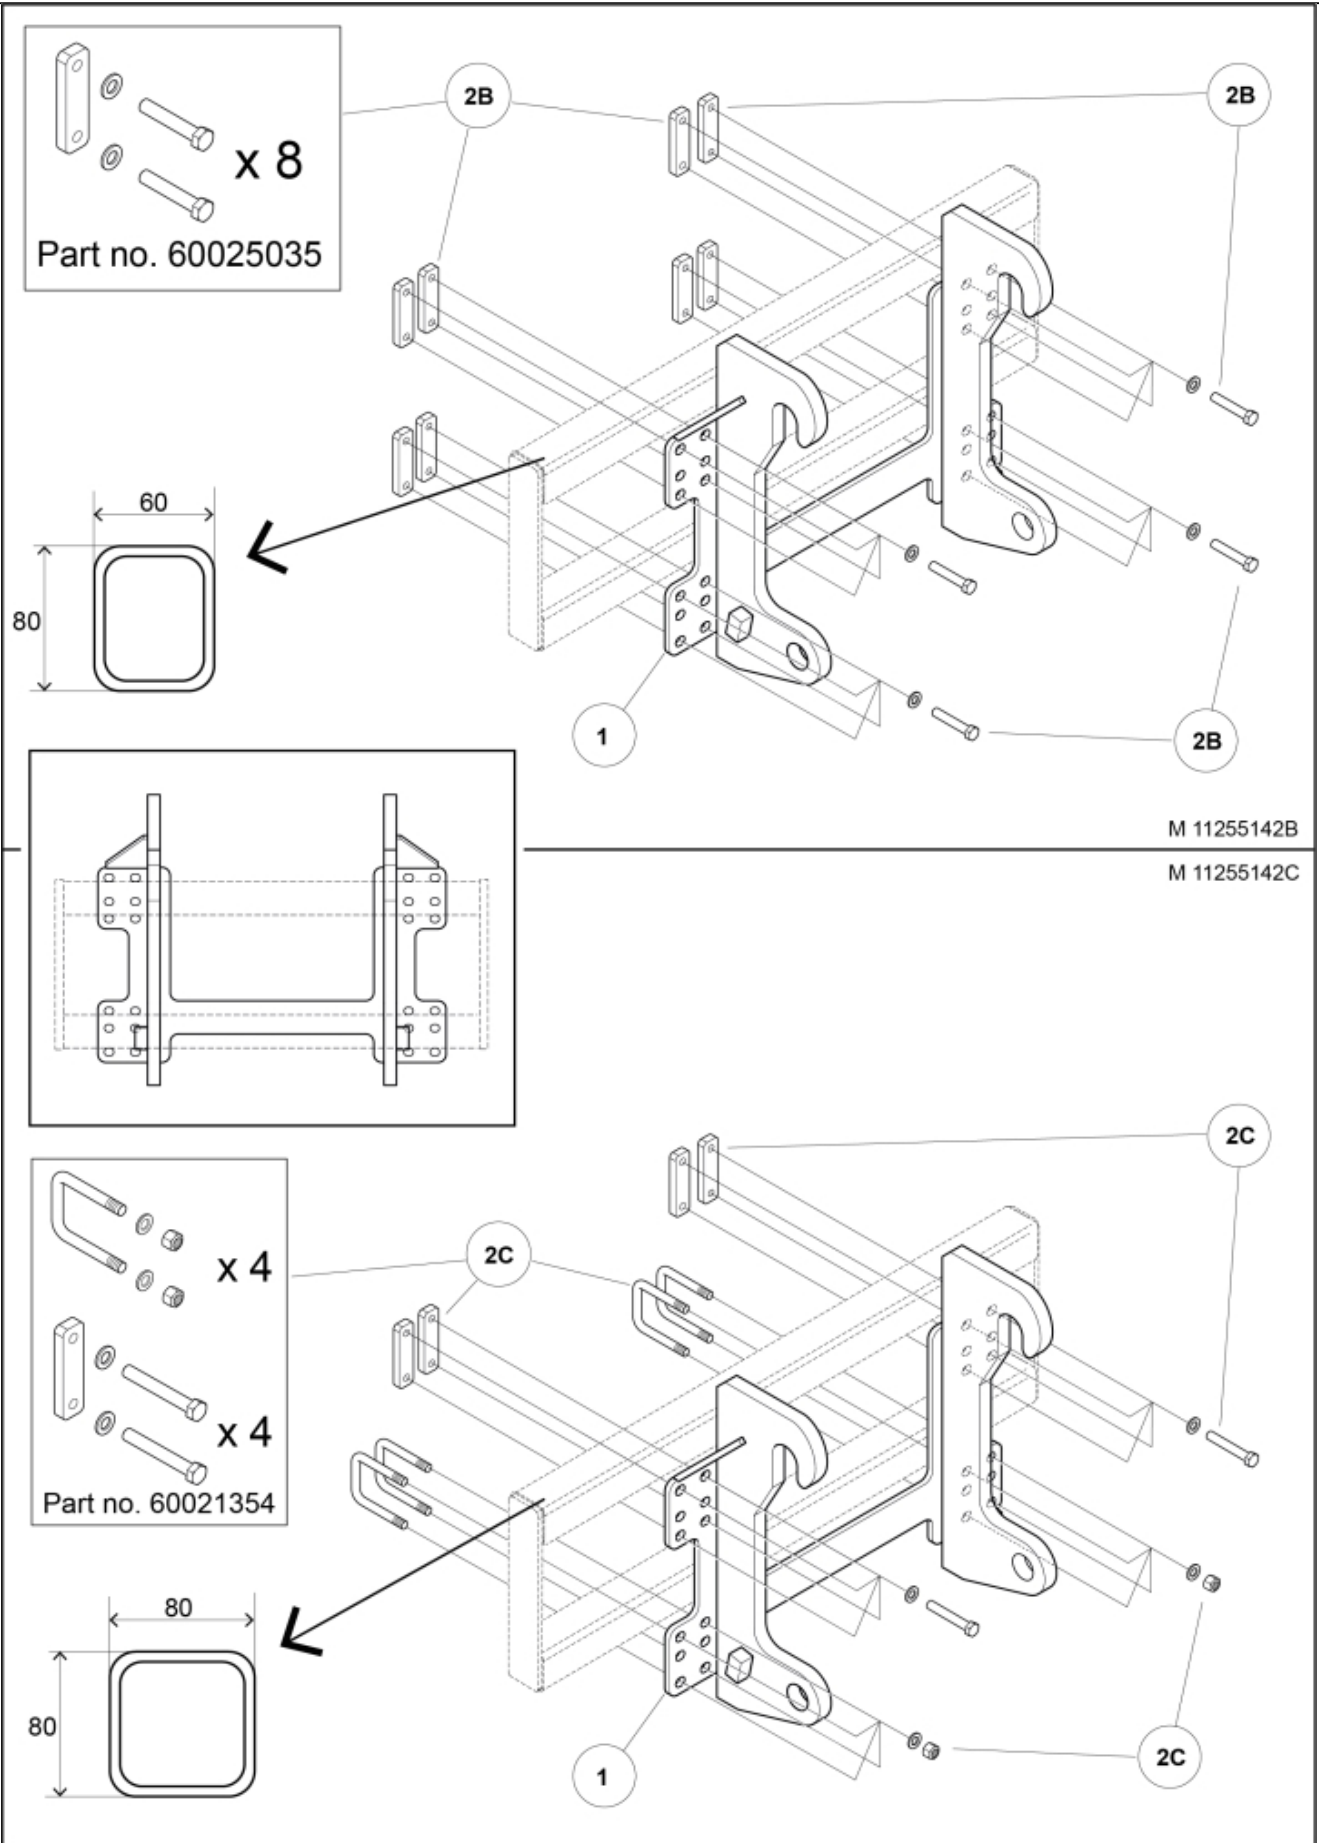

M 11255142A

M 11255142Q

Part assemblies Attachment kit CAT TH

PartNo	Pos	Qty	Name	Specifications
11255142		1	Attachment kit CAT TH	
60029824	1	1 PCS	Attachment CAT TH	
60004374	2A	1 PCS	Bolt kit	
60020469		8	U-bolt	80x80 M16 (60003288)
5013105		16	Washer	BRB 17 x 30 x 3 300HV
5011557		16	Nut	Loc-King M16
60004375	2Q	1 PCS	Bolt kit	
60020468		8 PCS	U-bolt	80x40 M16 (60003289)
5013105		16	Washer	BRB 17 x 30 x 3 300HV
5011557		16	Nut	Loc-King M16
60025035	2B	1 PCS	Bolt kit	
60050544		8 PCS	• Plate	
5050888		16	• Screw	M6S M16x90 10.9
5013105		16	• Washer	BRB 17 x 30 x 3 300HV
60021354	2C	1 PCS	Bolt kit	
60050544		4 PCS	• Plate	
5050810		8	• Screw	M6S M16x120
5013105		16	• Washer	BRB 17 x 30 x 3 300HV
60020469		4	• U-bolt	80x80 M16 (60003288)
5011557		8	• Nut	Loc-King M16