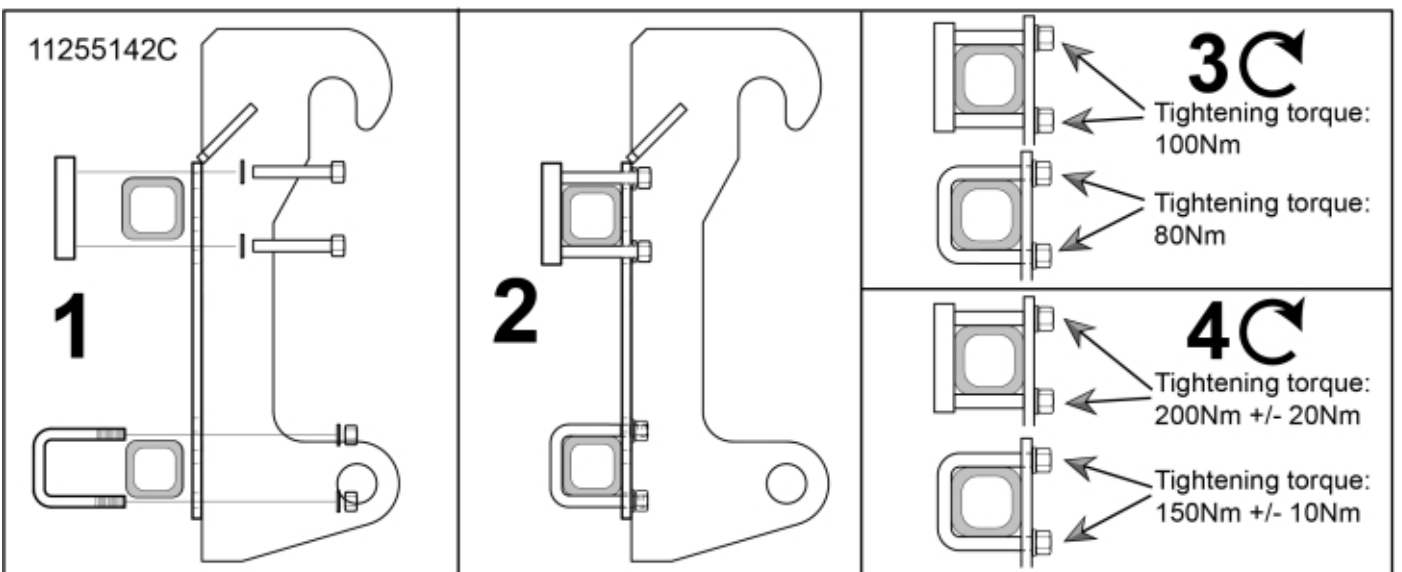

M 11255142A

M 11255142Q

Part assemblies Attachment kit CAT TH

PartNo	Pos	Qty	Name	Specifications
11255142		1	Attachment kit CAT TH	
60029824	1	1 PCS	Attachment CAT TH	
60004374	2A	1 PCS	Bolt kit	
60020469		8	U-bolt	80x80 M16 (60003288)
5013105		16	Washer	BRB 17 x 30 x 3 300HV
5011557		16	Nut	Loc-King M16
60004375	2Q	1 PCS	Bolt kit	
60020468		8 PCS	U-bolt	80x40 M16 (60003289)
5013105		16	Washer	BRB 17 x 30 x 3 300HV
5011557		16	Nut	Loc-King M16
60025035	2B	1 PCS	Bolt kit	
60050544		8 PCS	• Plate	
5050888		16	• Screw	M6S M16x90 10.9
5013105		16	• Washer	BRB 17 x 30 x 3 300HV
60021354	2C	1 PCS	Bolt kit	
60050544		4 PCS	• Plate	
5050810		8	• Screw	M6S M16x120
5013105		16	• Washer	BRB 17 x 30 x 3 300HV
60020469		4	• U-bolt	80x80 M16 (60003288)
5011557		8	• Nut	Loc-King M16