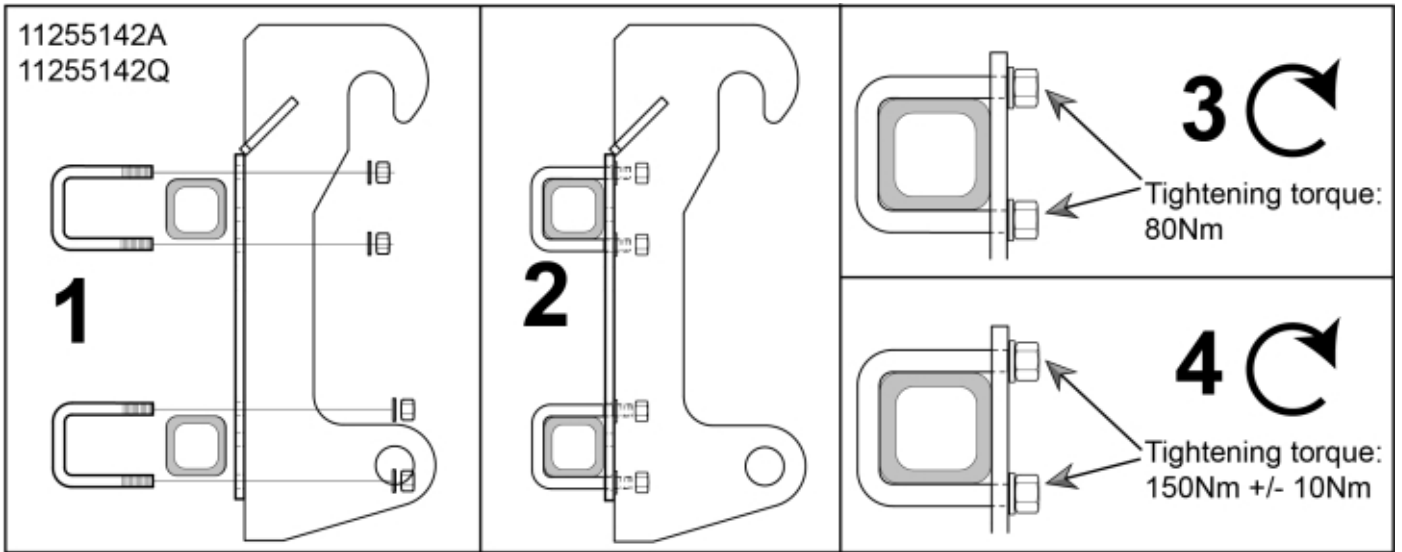

M 11255142A

M 11255142Q

Part assemblies Attachment kit CAT TH

PartNo	Pos	Qty	Name	Specifications
11255142		1	Attachment kit CAT TH	
60029824	1	1 PCS	Attachment CAT TH	
60004374	2A	1 PCS	Bolt kit	
60020469		8	U-bolt	80x80 M16 (60003288)
5013105		16	Washer	BRB 17 x 30 x 3 300HV
5011557		16	Nut	Loc-King M16
60004375	2Q	1 PCS	Bolt kit	
60020468		8 PCS	U-bolt	80x40 M16 (60003289)
5013105		16	Washer	BRB 17 x 30 x 3 300HV
5011557		16	Nut	Loc-King M16
60025035	2B	1 PCS	Bolt kit	
60050544		8 PCS	• Plate	
5050888		16	• Screw	M6S M16x90 10.9
5013105		16	• Washer	BRB 17 x 30 x 3 300HV
60021354	2C	1 PCS	Bolt kit	
60050544		4 PCS	• Plate	
5050810		8	• Screw	M6S M16x120
5013105		16	• Washer	BRB 17 x 30 x 3 300HV
60020469		4	• U-bolt	80x80 M16 (60003288)
5011557		8	• Nut	Loc-King M16