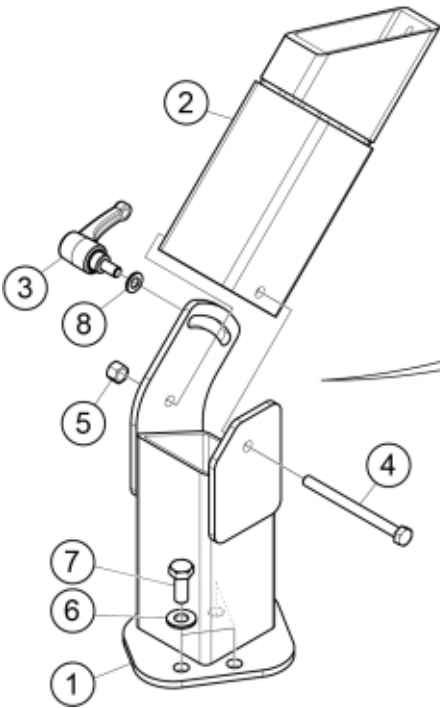

M 60035975

---

**Part assemblies**      Joystick bracket

---

<b>PartNo</b>	<b>Pos</b>	<b>Qty</b>	<b>Name</b>	<b>Specifications</b>
60035975		1 PCS	Joystick bracket	
60034960	1	1 PCS	Bracket	
60034974	2	1 PCS	Bracket	
5022132	3	1	Handle	
5002063	4	1	Screw	M6S 8x100
5011553	5	1	Nut	M6M M8 Loc-king
5013110	6	3	Washer	BRB 10.5x22x2
5002923	7	3 PCS	Screw	M6S M10 x 1,25 x 25 (8.8)
5013101	8	1	Washer	BRB 8,4 x 16