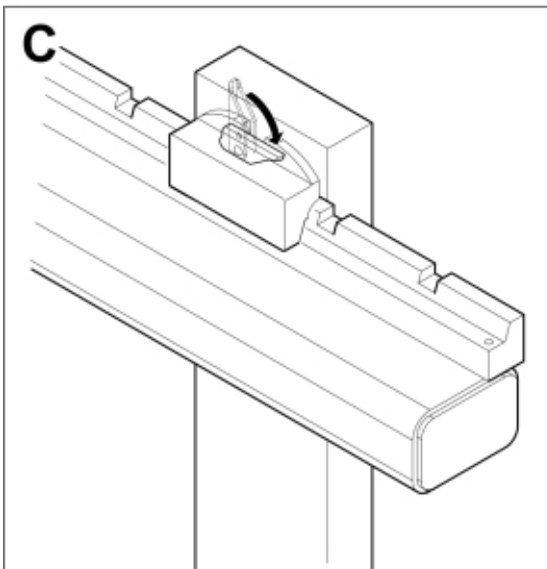

M 11255213

**Part assemblies** Pallet fork L 1500 - Schäffer HD  
**Specification** Year From: 01/01/2013 00:00:00

<b>PartNo</b>	<b>Pos</b>	<b>Qty</b>	<b>Name</b>	<b>Specifications</b>
11255213	1	1	Pallet fork L 1500 - Schäffer HD	01/01/2013 00:00:00
5004919	2	2	• Screw	MC6S M8x16
60056626	3	2	• Decal	