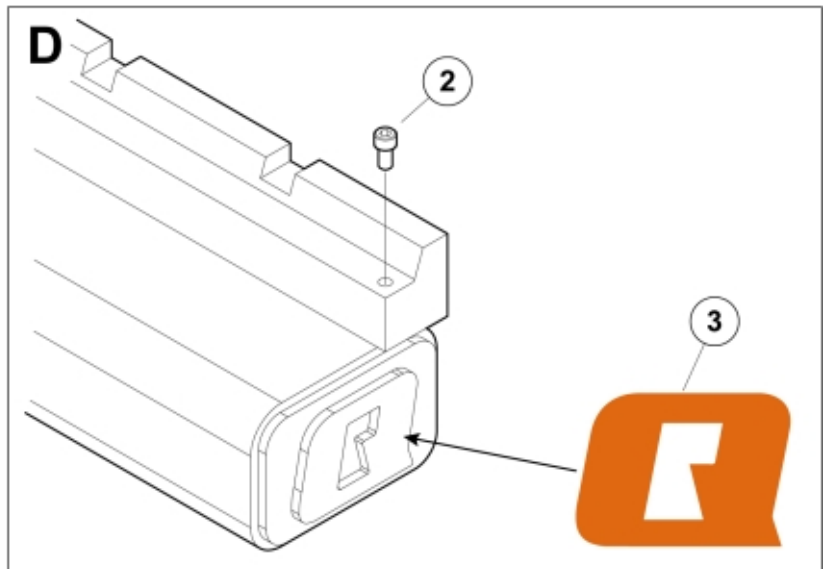

M 11255213

**Part assemblies** Pallet fork L 1500 - Schäffer HD  
**Specification** Year From: 01/01/2013 00:00:00

<b>PartNo</b>	<b>Pos</b>	<b>Qty</b>	<b>Name</b>	<b>Specifications</b>
11255213	1	1	Pallet fork L 1500 - Schäffer HD	01/01/2013 00:00:00
5004919	2	2	• Screw	MC6S M8x16
60056626	3	2	• Decal	