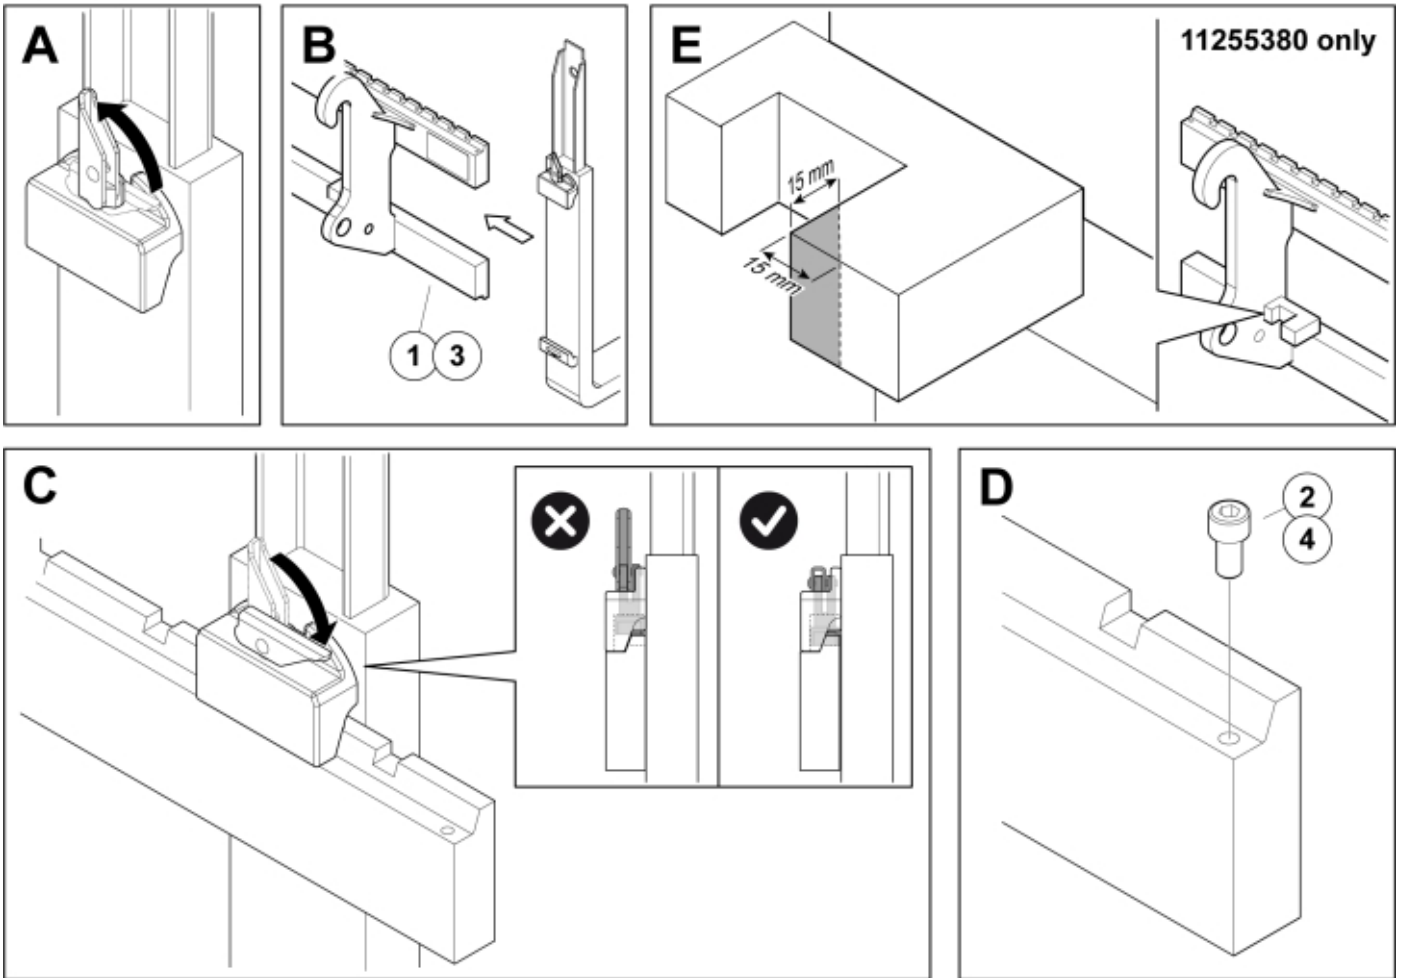

M 11255380  
M 11255381

---

**Part assemblies**      Pallet fork M - Zettelmeyer 602  
**Specification**      Year From: 1/1/2013 12:00:00 AM

---

<b>PartNo</b>	<b>Pos</b>	<b>Qty</b>	<b>Name</b>	<b>Specifications</b>
11255380	1	1	Pallet fork M - Zettelmeyer 602	1/1/2013 12:00:00 AM
5004919	2	2	Screw	MC6S M8x16