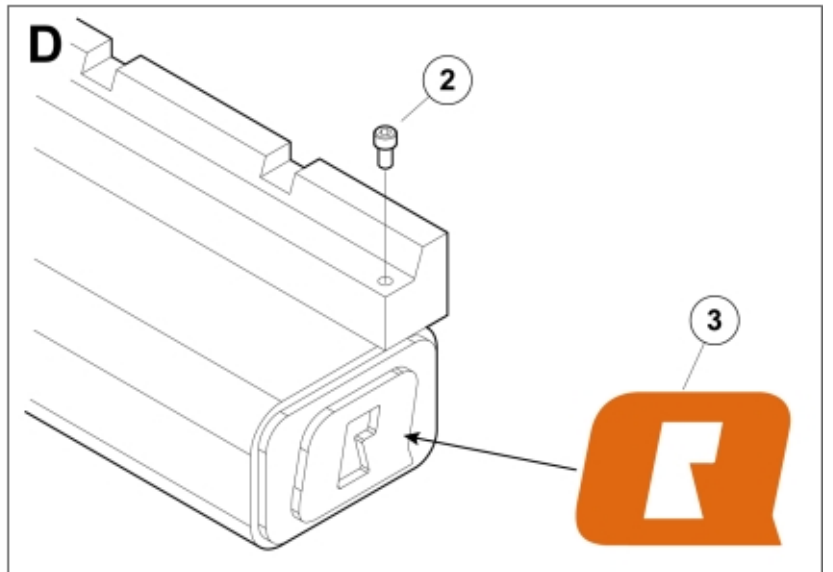

M 11255459  
M 11255460

---

**Part assemblies** Pallet fork L 1500 - Euro  
**Specification** Year From: 01/01/2013 00:00:00

---

<b>PartNo</b>	<b>Pos</b>	<b>Qty</b>	<b>Name</b>	<b>Specifications</b>
11255460	1	1	Pallet fork L 1500 - Euro	01/01/2013 00:00:00
5004919	2	2	• Screw	MC6S M8x16
60056626	3	2	• Decal	